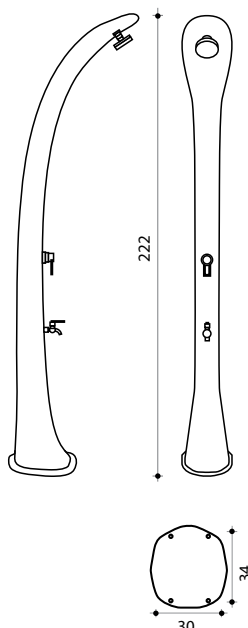

Estructura en polietileno de alta densidad, **la Cobra es disponible en 5 colores.**

Modelo:

- **C720** Ducha solar con grifo mezclador y enjuague para pies

CARACTERÍSTICAS TÉCNICAS

COBRA	
Estructura	Polietileno HD
Peso	7 kg
Capacidad	32 L
Altura	222 cm
Dimension embase	30 x 34 cm
Fixacion	Incluido
Garantía	2 años
Referencias	con enjuague para pies
Antracita	DS-C720NO
Rosa	DS-C720RS
Púrpura	DS-C720VO
Azul	DS-C720BL
Verde	DS-C720VE