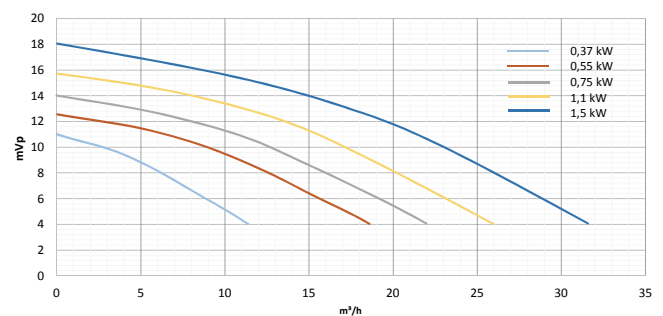

Swedish-made quality bronze pumps with optimum performance.

Technical data		Voltage/Ampere				
Item no.	Type	kW			kg	
		50Hz	230/1 ~	230/3 ~		400/3 ~
120100	T37	0.37	-	2.1	1.2	18.3
120200	S37	0.37	3,4	-	-	18.3
120105	T55	0.55	-	2.8	1.6	19
120205	S55	0.55	4,3	-	-	19
120110	T75	0.75	-	2.9	1.7	23.5
120210	S75	0.75	5,5	-	-	23.5
120115	T110	1.1	-	4.2	2.4	26.8
120215	S110	1.1	6,6	-	-	26.8
120120	T150	1.5	-	5.2	3.0	28
120220	S150	1.5	9,6	-	-	28

Pump capacities