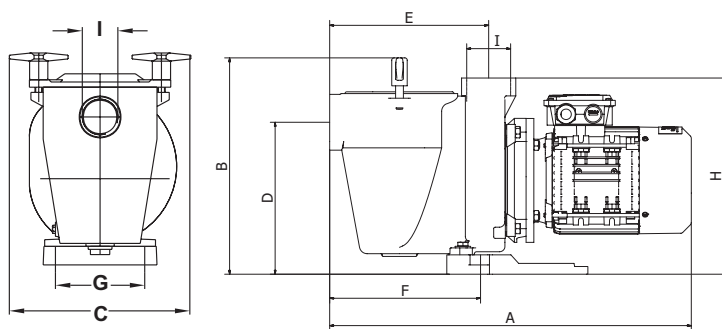

Swedish-made quality bronze pumps with optimum performance.

Technical data		Voltage/Ampere				
Item no.	Type	kW			kg	
		50Hz	230/1 ~	230/3 ~		400/3 ~
120100	T37	0.37	-	2.1	1.2	18.3
120200	S37	0.37	3,4	-	-	18.3
120105	T55	0.55	-	2.8	1.6	19
120205	S55	0.55	4,3	-	-	19
120110	T75	0.75	-	2.9	1.7	23.5
120210	S75	0.75	5,5	-	-	23.5
120115	T110	1.1	-	4.2	2.4	26.8
120215	S110	1.1	6,6	-	-	26.8
120120	T150	1.5	-	5.2	3.0	28
120220	S150	1.5	9,6	-	-	28

Pump capacities

### Dimensions

Item no.	A	B	C	D	E	F	G	H	I
120100, 120200	466	285	245	210	202	160	126,5	255	2"
120105, 120205	466	285	245	210	202	160	126,5	255	2"
120110, 120210	484	285	245	210	202	160	126,5	255	2"
120115, 120215	502	285	245	210	202	160	126,5	255	2"
120120, 120220	521	285	245	210	202	160	126,5	255	2"