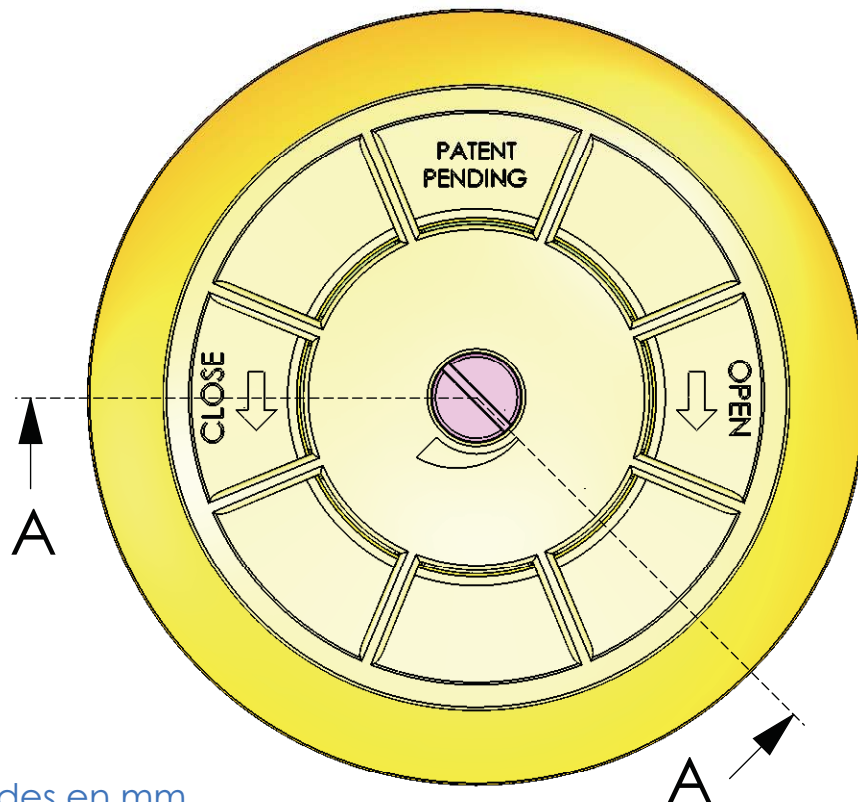

CÓDIGO / CODE:

43586

DESCRIPCIÓN:

BOQUILLA BCN03 CON INSERTOS

DESCRIPTION:

INLET BCN03 WITH METAL INSERTS

SECCIÓN A-A

Nota: Unidades en mm
Note: Units in mm

CÓDIGO / CODE:

43587

DESCRIPCIÓN:

BOQUILLA BCN03 AUTORROSCA

DESCRIPTION:

INLET BCN03 WITH SELF-TAPPERS

SECCIÓN A-A

Nota: Unidades en mm
Note: Units in mm

CÓDIGO / CODE:

43588

DESCRIPCIÓN:

**BOQUILLA BCN03 CON INSERTOS BRIDA INOX
INLET BCN03 WITH METAL INSERTS S.S FLANGE**

DESCRIPTION:

SECCIÓN A-A

Nota: Unidades en mm
Note: Units in mm

CÓDIGO / CODE:

43589

DESCRIPCIÓN:

**BOQUILLA BCN03 AUTORROSCANTE BRIDA INOX
INLET BCN03 WITH SELF-TAPPERS S.S FLANGE**

DESCRIPTION:

SECCIÓN A-A

Nota: Unidades en mm
Note: Units in mm