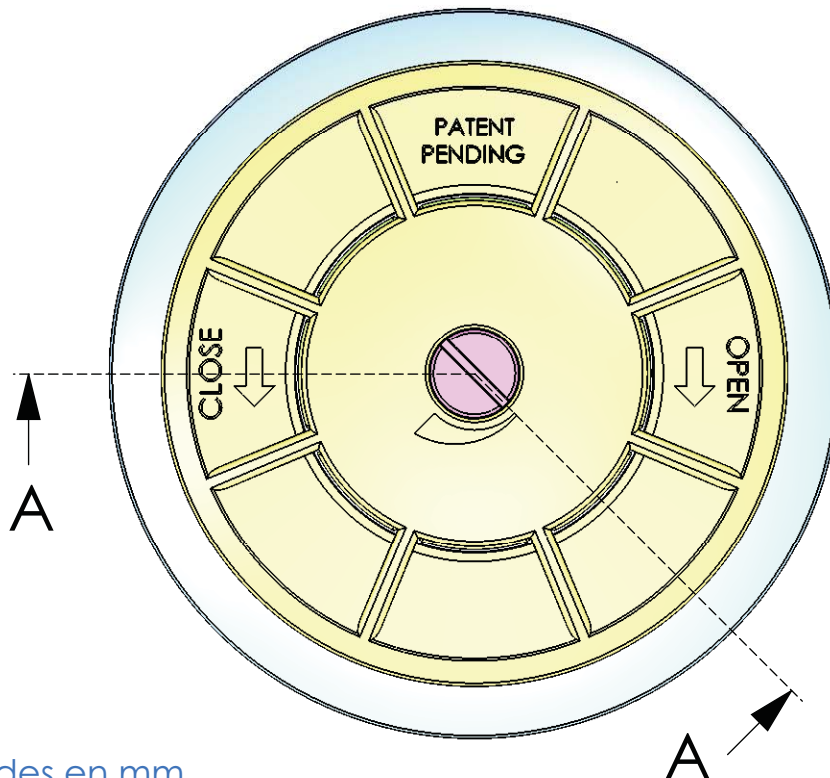

CÓDIGO / CODE:

43586

DESCRIPCIÓN:

BOQUILLA BCN03 CON INSERTOS

DESCRIPTION:

INLET BCN03 WITH METAL INSERTS

SECCIÓN A-A

Nota: Unidades en mm
Note: Units in mm

CÓDIGO / CODE:

43587

DESCRIPCIÓN:

BOQUILLA BCN03 AUTORROSCA

DESCRIPTION:

INLET BCN03 WITH SELF-TAPPERS

SECCIÓN A-A

Nota: Unidades en mm
Note: Units in mm

CÓDIGO / CODE:

43588

DESCRIPCIÓN:

**BOQUILLA BCN03 CON INSERTOS BRIDA INOX
INLET BCN03 WITH METAL INSERTS S.S FLANGE**

DESCRIPTION:

SECCIÓN A-A

Nota: Unidades en mm
Note: Units in mm

CÓDIGO / CODE:

43589

DESCRIPCIÓN:

**BOQUILLA BCN03 AUTORROSCANTE BRIDA INOX
INLET BCN03 WITH SELF-TAPPERS S.S FLANGE**

DESCRIPTION:

SECCIÓN A-A

Nota: Unidades en mm
Note: Units in mm