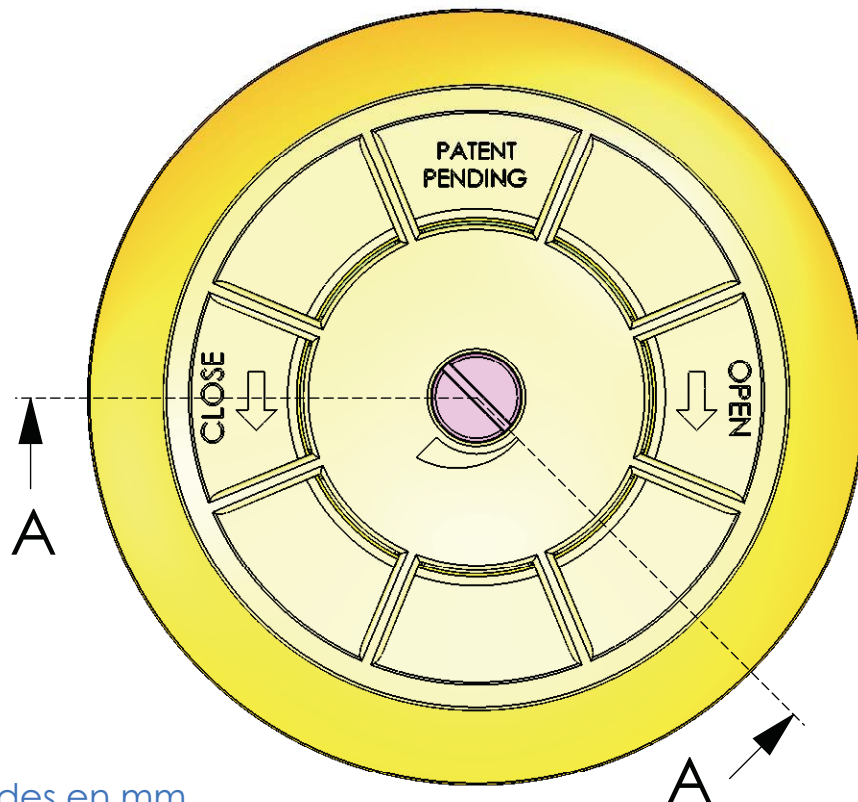

CÓDIGO / CODE:

43586

DESCRIPCIÓN:

BOQUILLA BCN03 CON INSERTOS

DESCRIPTION:

INLET BCN03 WITH METAL INSERTS

SECCIÓN A-A

Nota: Unidades en mm
Note: Units in mm

CÓDIGO / CODE:

43587

DESCRIPCIÓN:

BOQUILLA BCN03 AUTORROSCA

DESCRIPTION:

INLET BCN03 WITH SELF-TAPPERS

SECCIÓN A-A

Nota: Unidades en mm
Note: Units in mm

CÓDIGO / CODE:

43588

DESCRIPCIÓN:

**BOQUILLA BCN03 CON INSERTOS BRIDA INOX
INLET BCN03 WITH METAL INSERTS S.S FLANGE**

DESCRIPTION:

SECCIÓN A-A

Nota: Unidades en mm
Note: Units in mm

CÓDIGO / CODE:

43589

DESCRIPCIÓN:

**BOQUILLA BCN03 AUTORROSCANTE BRIDA INOX
INLET BCN03 WITH SELF-TAPPERS S.S FLANGE**

DESCRIPTION:

SECCIÓN A-A

Nota: Unidades en mm
Note: Units in mm