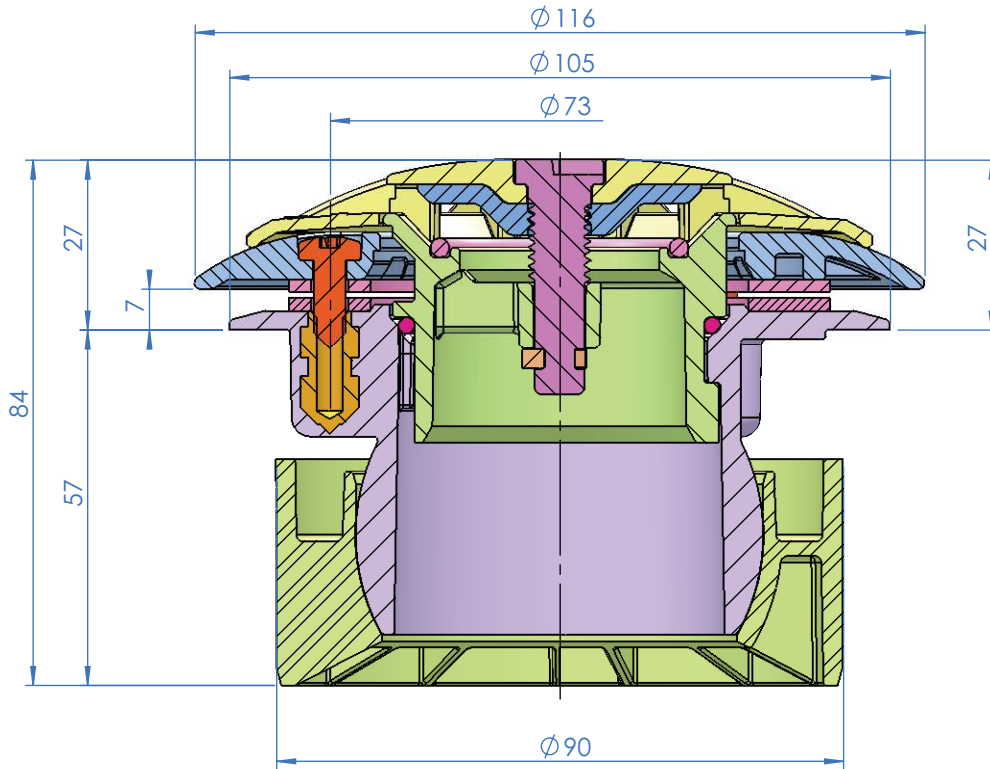

CÓDIGO / CODE:

43586

DESCRIPCIÓN:

BOQUILLA BCN03 CON INSERTOS

DESCRIPTION:

INLET BCN03 WITH METAL INSERTS

SECCIÓN A-A

Nota: Unidades en mm
Note: Units in mm

CÓDIGO / CODE:

43587

DESCRIPCIÓN:

BOQUILLA BCN03 AUTORROSCA

DESCRIPTION:

INLET BCN03 WITH SELF-TAPPERS

SECCIÓN A-A

Nota: Unidades en mm
Note: Units in mm

CÓDIGO / CODE:

43588

DESCRIPCIÓN:

**BOQUILLA BCN03 CON INSERTOS BRIDA INOX
INLET BCN03 WITH METAL INSERTS S.S FLANGE**

DESCRIPTION:

SECCIÓN A-A

Nota: Unidades en mm
Note: Units in mm

CÓDIGO / CODE:

43589

DESCRIPCIÓN:

**BOQUILLA BCN03 AUTORROSCANTE BRIDA INOX
INLET BCN03 WITH SELF-TAPPERS S.S FLANGE**

DESCRIPTION:

SECCIÓN A-A

Nota: Unidades en mm
Note: Units in mm