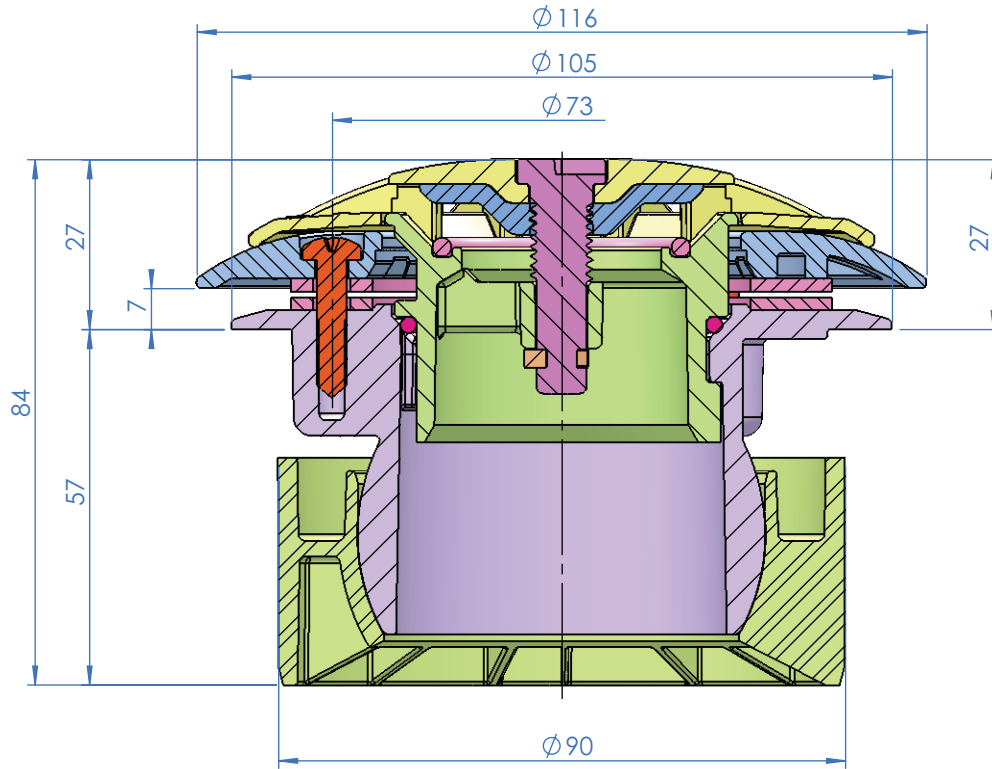

CÓDIGO / CODE:

43586

DESCRIPCIÓN:

BOQUILLA BCN03 CON INSERTOS

DESCRIPTION:

INLET BCN03 WITH METAL INSERTS

SECCIÓN A-A

Nota: Unidades en mm
Note: Units in mm

CÓDIGO / CODE:

43587

DESCRIPCIÓN:

BOQUILLA BCN03 AUTORROSCA

DESCRIPTION:

INLET BCN03 WITH SELF-TAPPERS

SECCIÓN A-A

Nota: Unidades en mm
Note: Units in mm

CÓDIGO / CODE:

43588

DESCRIPCIÓN:

**BOQUILLA BCN03 CON INSERTOS BRIDA INOX
INLET BCN03 WITH METAL INSERTS S.S FLANGE**

DESCRIPTION:

SECCIÓN A-A

Nota: Unidades en mm
Note: Units in mm

CÓDIGO / CODE:

43589

DESCRIPCIÓN:

**BOQUILLA BCN03 AUTORROSCANTE BRIDA INOX
INLET BCN03 WITH SELF-TAPPERS S.S FLANGE**

DESCRIPTION:

SECCIÓN A-A

Nota: Unidades en mm
Note: Units in mm