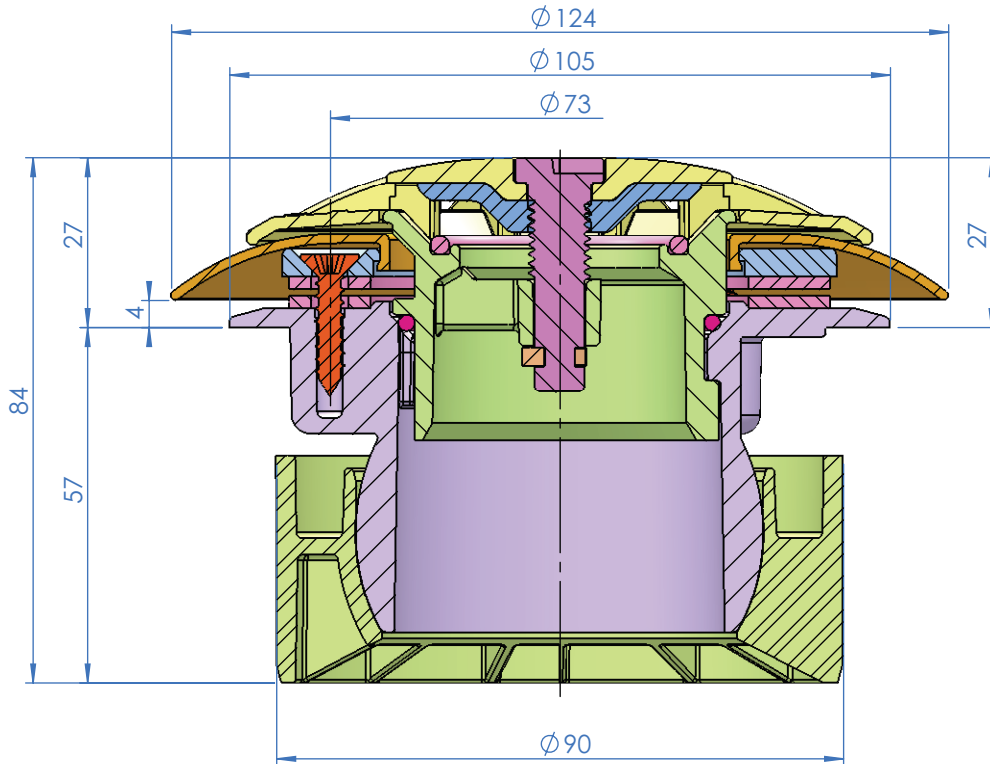

CÓDIGO / CODE:

43586

DESCRIPCIÓN:

BOQUILLA BCN03 CON INSERTOS

DESCRIPTION:

INLET BCN03 WITH METAL INSERTS

SECCIÓN A-A

Nota: Unidades en mm
Note: Units in mm

CÓDIGO / CODE:

43587

DESCRIPCIÓN:

BOQUILLA BCN03 AUTORROSCA

DESCRIPTION:

INLET BCN03 WITH SELF-TAPPERS

SECCIÓN A-A

Nota: Unidades en mm
Note: Units in mm

CÓDIGO / CODE:

43588

DESCRIPCIÓN:

**BOQUILLA BCN03 CON INSERTOS BRIDA INOX
INLET BCN03 WITH METAL INSERTS S.S FLANGE**

DESCRIPTION:

SECCIÓN A-A

Nota: Unidades en mm
Note: Units in mm

CÓDIGO / CODE:

43589

DESCRIPCIÓN:

**BOQUILLA BCN03 AUTORROSCANTE BRIDA INOX
INLET BCN03 WITH SELF-TAPPERS S.S FLANGE**

DESCRIPTION:

SECCIÓN A-A

Nota: Unidades en mm
Note: Units in mm