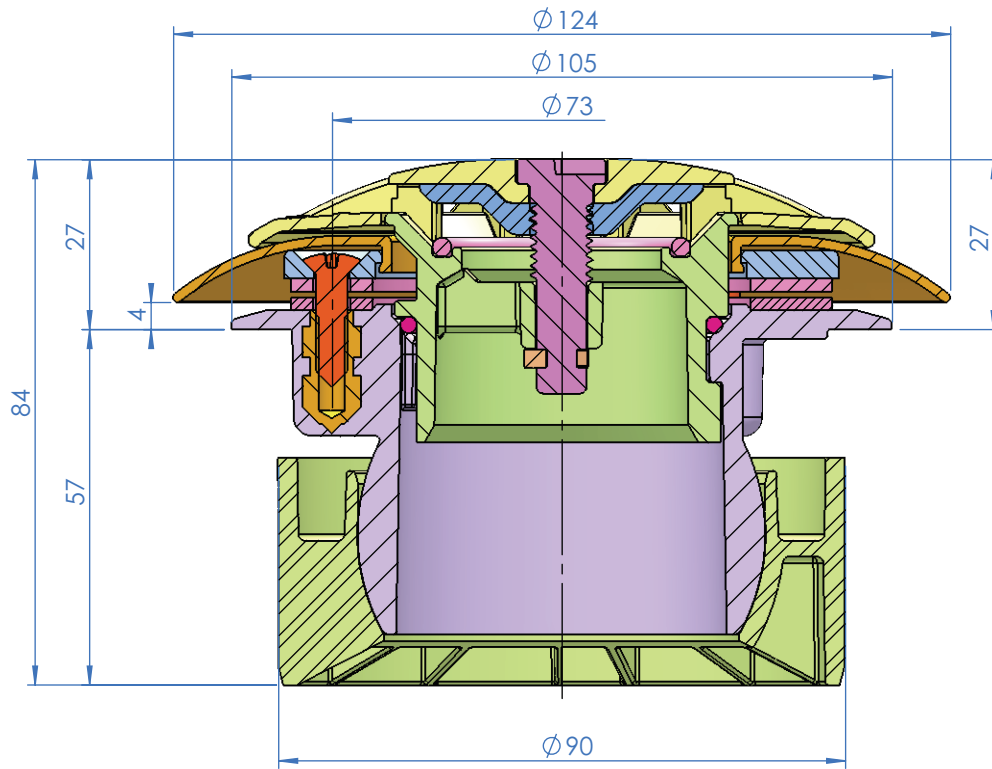

CÓDIGO / CODE:

43586

DESCRIPCIÓN:

BOQUILLA BCN03 CON INSERTOS

DESCRIPTION:

INLET BCN03 WITH METAL INSERTS

SECCIÓN A-A

Nota: Unidades en mm
Note: Units in mm

CÓDIGO / CODE:

43587

DESCRIPCIÓN:

BOQUILLA BCN03 AUTORROSCA

DESCRIPTION:

INLET BCN03 WITH SELF-TAPPERS

SECCIÓN A-A

Nota: Unidades en mm
Note: Units in mm

CÓDIGO / CODE:

43588

DESCRIPCIÓN:

**BOQUILLA BCN03 CON INSERTOS BRIDA INOX
INLET BCN03 WITH METAL INSERTS S.S FLANGE**

DESCRIPTION:

SECCIÓN A-A

Nota: Unidades en mm
Note: Units in mm

CÓDIGO / CODE:

43589

DESCRIPCIÓN:

**BOQUILLA BCN03 AUTORROSCANTE BRIDA INOX
INLET BCN03 WITH SELF-TAPPERS S.S FLANGE**

DESCRIPTION:

SECCIÓN A-A

Nota: Unidades en mm
Note: Units in mm