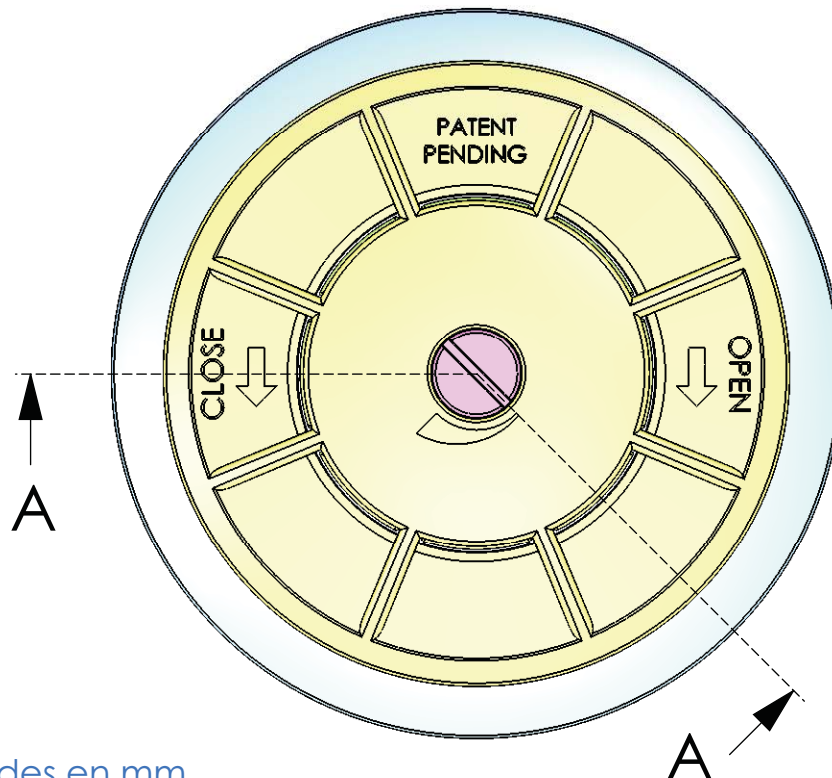

CÓDIGO / CODE:

43586

DESCRIPCIÓN:

BOQUILLA BCN03 CON INSERTOS

DESCRIPTION:

INLET BCN03 WITH METAL INSERTS

SECCIÓN A-A

Nota: Unidades en mm
Note: Units in mm

CÓDIGO / CODE:

43587

DESCRIPCIÓN:

BOQUILLA BCN03 AUTORROSCA

DESCRIPTION:

INLET BCN03 WITH SELF-TAPPERS

SECCIÓN A-A

Nota: Unidades en mm
Note: Units in mm

CÓDIGO / CODE:

43588

DESCRIPCIÓN:

**BOQUILLA BCN03 CON INSERTOS BRIDA INOX
INLET BCN03 WITH METAL INSERTS S.S FLANGE**

DESCRIPTION:

SECCIÓN A-A

Nota: Unidades en mm
Note: Units in mm

CÓDIGO / CODE:

43589

DESCRIPCIÓN:

**BOQUILLA BCN03 AUTORROSCANTE BRIDA INOX
INLET BCN03 WITH SELF-TAPPERS S.S FLANGE**

DESCRIPTION:

SECCIÓN A-A

Nota: Unidades en mm
Note: Units in mm