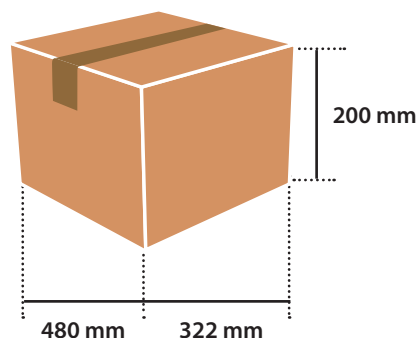

► CARACTERÍSTICAS TÉCNICAS / TECHNICAL CHARACTERISTICS

CONJUNTO INTERIOR / INNER SET	
CÓDIGO / CODE	COLOR / COLOR
65234	Blanco White
65234CL103	Marfil claro Light ivory
65234CL090	Gris chispeado Sparked gray
65234CL144	Gris antracita Anthracite gray

CUERPO BOQUILLA / NOZZLE BODY			
CÓDIGO / CODE	PISCINA / POOL	POSICIÓN / POSITION	
65230	Piscina hormigón Concrete pool	Rótula Ball & socket	
65231	Piscina hormigón Concrete pool	Fija Fixed	
65232	Piscina poliéster Polyester pool	Fija Fixed	

► LOGÍSTICA / LOGISTICS

EMBALAJE Y PALETIZADO PALLETIZED AND PACKAGING	
Medidas caja standard (mm) Standard box sizes (mm)	480 x 322 x 200
Unidades / Caja standard Units / Standard box	12
Volumen / Caja standard (m³) Volume / Standard box (m³)	0,021
Peso / Caja standard (Kg) Weight / Standard box (Kg)	4,44
Medidas palet (mm) Pallet sizes (mm)	1000 x 1200 x 2400
Unidades / Palet Units / Pallet	816
Volumen / Palet (m³) Volume / Pallet (m³)	2,880
Peso / Palet (Kg) Weight / Pallet (Kg)	310,48

► CAJA STANDARD / STANDARD BOX