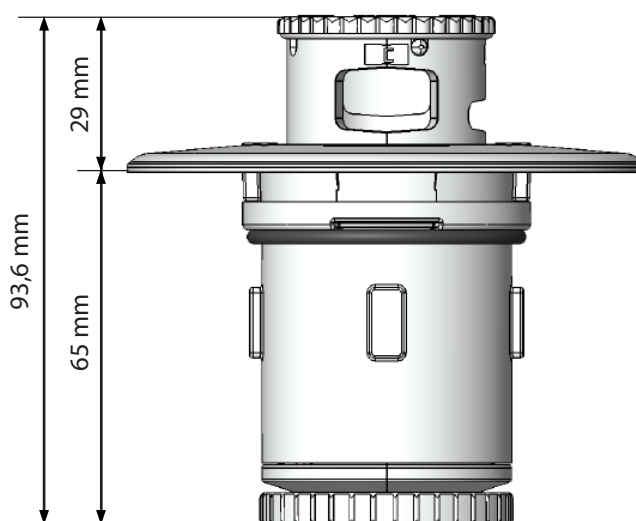

► KIT CONJUNTO INTERIOR NET'N'CLEAN / INTERIOR NET'N'CLEAN SET

DESCRIPCIÓN DEL PRODUCTO / PRODUCT DESCRIPTION

Conjuntos de interiores y boquillas nuevos de la boquilla Net 'N' Clean para versiones en color.
El conjunto interior "65234" puede instalarse en cualquier boquilla indicada o en boquillas ya instaladas.

*Interior sets new nozzles and the Net 'N' Clean nozzle color versions.
The interior set "65234" can be installed in any suitable nozzle or nozzles already installed.*

► CARACTERÍSTICAS TÉCNICAS / TECHNICAL CHARACTERISTICS

CONJUNTO INTERIOR / INNER SET	
CÓDIGO / CODE	COLOR / COLOR
65234	 Blanco White
65234CL103	 Marfil claro Light ivory
65234CL090	 Gris chispeado Sparked gray
65234CL144	 Gris antracita Anthracite gray

CUERPO BOQUILLA / NOZZLE BODY			
CÓDIGO / CODE	PISCINA / POOL	POSICIÓN / POSITION	
 65230	Piscina hormigón Concrete pool	Rótula Ball & socket	
 65231	Piscina hormigón Concrete pool	Fija Fixed	
 65232	Piscina poliéster Polyester pool	Fija Fixed	