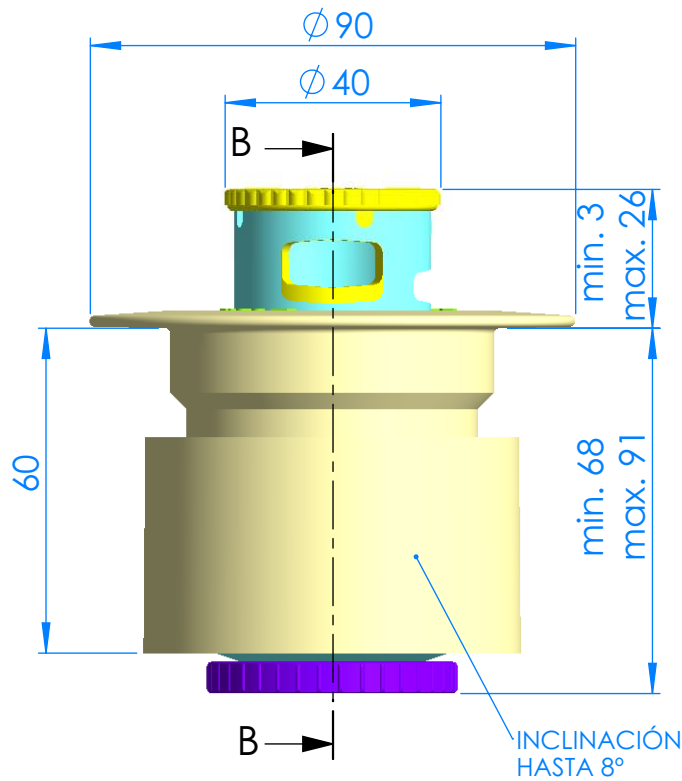

CÓDIGO / CODE: **26985**

DESCRIPCIÓN: **BOQ. NET'N'CLEAR/P.HORMIGÓN/CON RÓTULA**

DESCRIPTION: **NET'N'CLEAR NOZZLE/CONCRETE P./ WITH EYE BALL**

S1=50 mm²

S2=100 mm²

S3=150 mm²

S4=200 mm²

Nota: Unidades en mm
Note: Units in mm