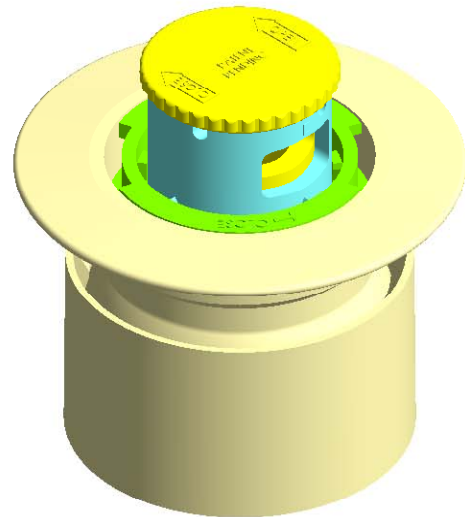

CÓDIGO / CODE: **26985**

DESCRIPCIÓN: **BOQ. NET'N'CLEAR/P.HORMIGÓN/CON RÓTULA**

DESCRIPTION: **NET'N'CLEAR NOZZLE/CONCRETE P./ WITH EYE BALL**

S1=50 mm²

S2=100 mm²

S3=150 mm²

S4=200 mm²

Nota: Unidades en mm
Note: Units in mm