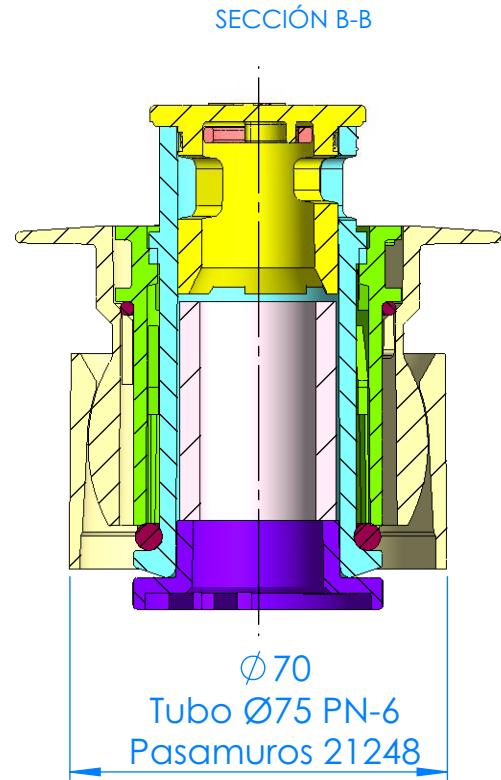

CÓDIGO / CODE: **26985**

DESCRIPCIÓN: **BOQ. NET'N'CLEAR/P.HORMIGÓN/CON RÓTULA**

DESCRIPTION: **NET'N'CLEAR NOZZLE/CONCRETE P./ WITH EYE BALL**

S1=50 mm²

S2=100 mm²

S3=150 mm²

S4=200 mm²

Nota: Unidades en mm
Note: Units in mm