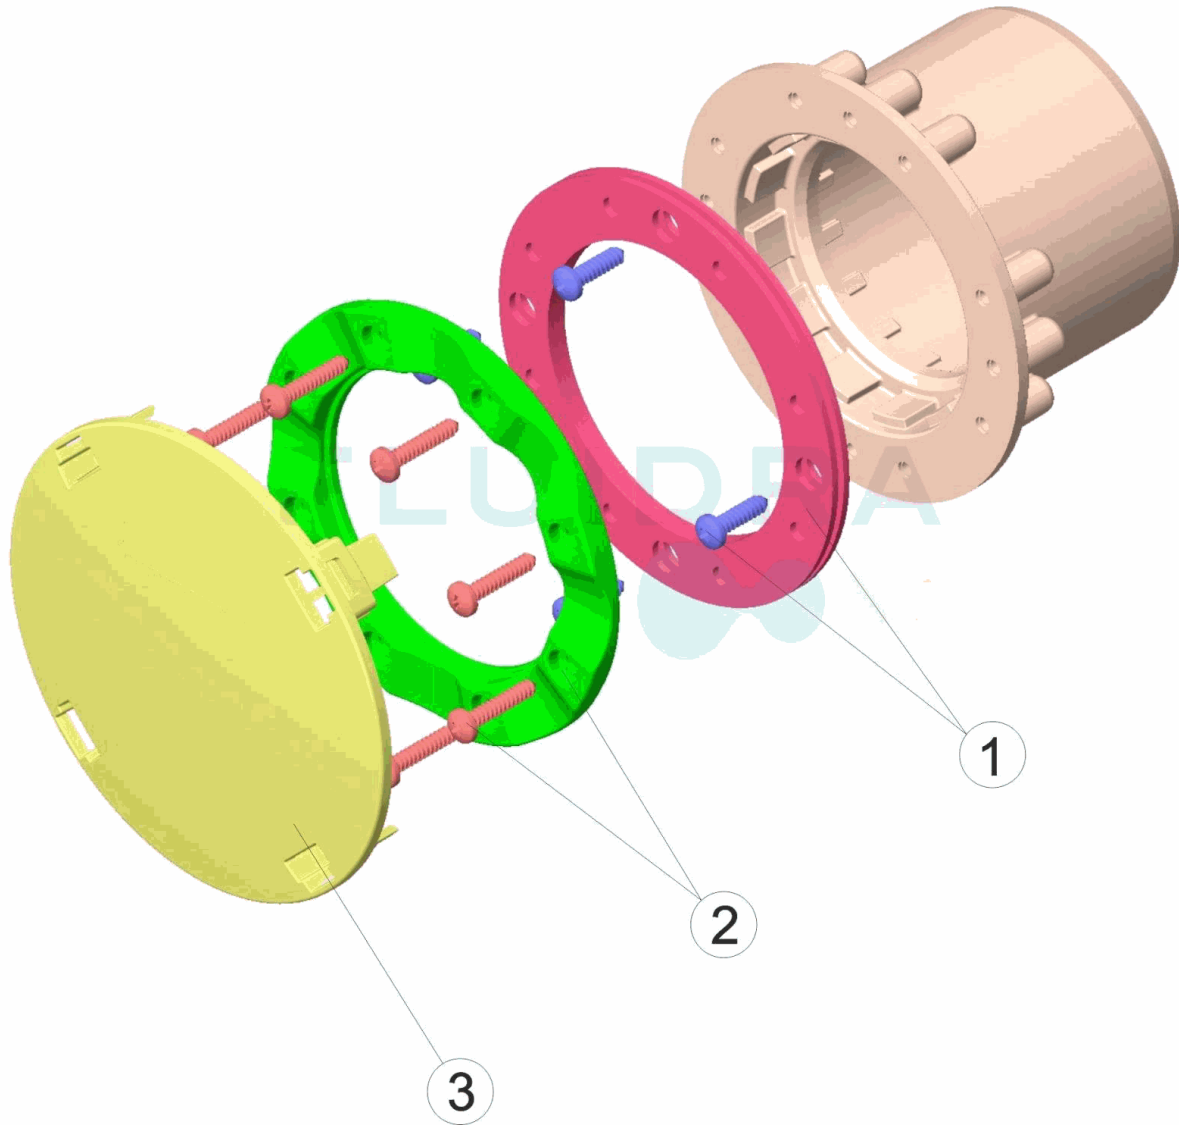

CODIGO **41519**

DESCRIPCION: **BOQUILLA ASPIRACION REBOSADERO**

ESPAÑOL

POS	CODIGO	DESCRIPCION	POS	CODIGO	DESCRIPCION
1	4402047801	JUNTA DOBLE	3	4402047802	TAPA ANTIREMOLINO
2	4402047704	BRIDA			

CODE **41519**

DESCRIÇÃO: **BOQUILHA ASPIRAÇÃO CANAL ESCOAMENTO**

PORTUGUES

POS	CODIGO	DESCRIÇÃO	POS	CODIGO	DESCRIÇÃO
1	4402047801	JUNTA DUPLO	3	4402047802	TAMPA ANTI-TURBILHÃO
2	4402047704	FLANGE			

CODIGO **41519**

DESCRIPCION: **BOQUILLA ASPIRACION REBOSADERO**

ESPAÑOL

POS	CODIGO	DESCRIPCION	POS	CODIGO	DESCRIPCION
1	CE02047801	JUNTA DOBLE	3	CE02047802	TAPA ANTIREMOLINO
2	CE02047704	BRIDA			

CODE 41519

DESCRIPTION: BOUCHE ASPIRATION TROP-PLEIN

FRANCAIS

POS	CODE	DESCRIPTION	POS	CODE	DESCRIPTION
1	CE02047801	JOINT DOUBLE	3	CE02047802	COUVERCLE ANTIREMOUS
2	CE02047704	ENSEMBLE BRIDE			

CODE **41519**

DESCRIPTION: **OVERFLOW SUCTION NOZZLE**

ENGLISH

POS	CODE	DESCRIPTION	POS	CODE	DESCRIPTION
1	CE02047801	DOUBLE JOINT	3	CE02047802	ANTIWHIRLPOOL LID
2	CE02047704	FLANGE			

CODICE **41519**

 DESCRIZIONE: **BOCCHETTA ASPIRAZIONE CISTERNA**