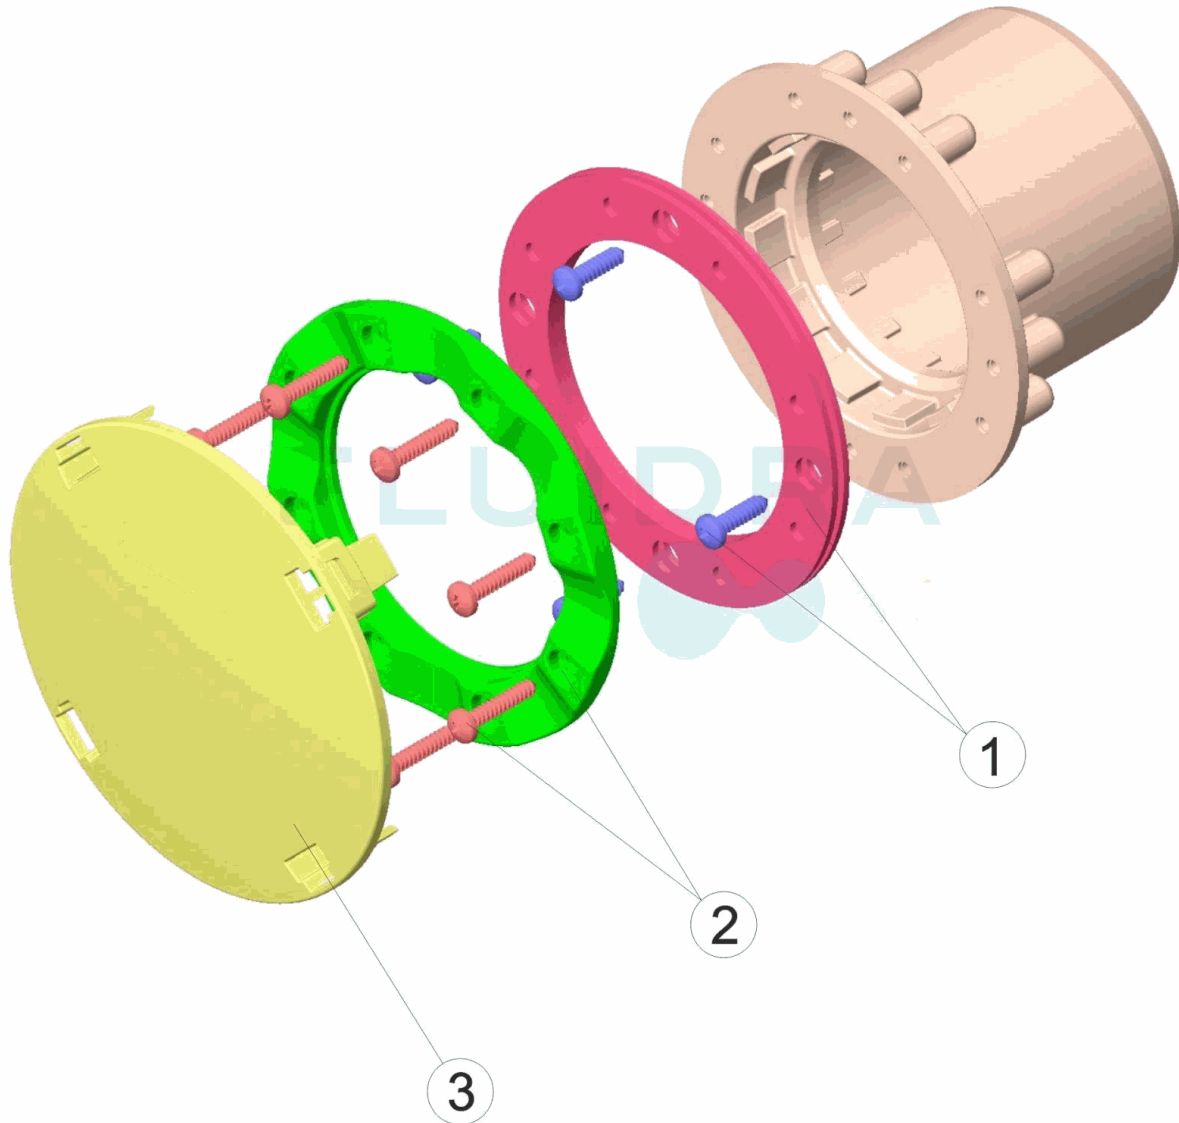

CODIGO **41519**

DESCRIPCION: **BOQUILLA ASPIRACION REBOSADERO**

ESPAÑOL

POS	CODIGO	DESCRIPCION	POS	CODIGO	DESCRIPCION
1	4402047801	JUNTA DOBLE	3	4402047802	TAPA ANTIREMOLINO
2	4402047704	BRIDA			

CODE **41519**

CODE **41519**

BESCHREIBUNG: **ANSAUGDÜSE SKIMMER**

DEUTSCH

POS	CODE	BESCHREIBUNG	POS	CODE	BESCHREIBUNG
1	4402047801	DICHTUNG DOPPELT	3	4402047802	ABDECKUNG ANTIWIRBEL
2	4402047704	FLANSCH			

CODIGO **41519**

DESCRIÇÃO: **BOQUILHA ASPIRAÇÃO CANAL ESCOAMENTO**

PORTUGUES

POS	CODIGO	DESCRIÇÃO	POS	CODIGO	DESCRIÇÃO
1	4402047801	JUNTA DUPLO	3	4402047802	TAMPA ANTI-TURBILHÃO
2	4402047704	FLANGE			

CODIGO **41519**

DESCRIPCION: **BOQUILLA ASPIRACION REBOSADERO**

ESPAÑOL

POS	CODIGO	DESCRIPCION	POS	CODIGO	DESCRIPCION
1	CE02047801	JUNTA DOBLE	3	CE02047802	TAPA ANTIREMOLINO
2	CE02047704	BRIDA			

CODE 41519

DESCRIPTION: BOUCHE ASPIRATION TROP-PLEIN

FRANCAIS

POS	CODE	DESCRIPTION	POS	CODE	DESCRIPTION
1	CE02047801	JOINT DOUBLE	3	CE02047802	COUVERCLE ANTIREMOUS
2	CE02047704	ENSEMBLE BRIDE			