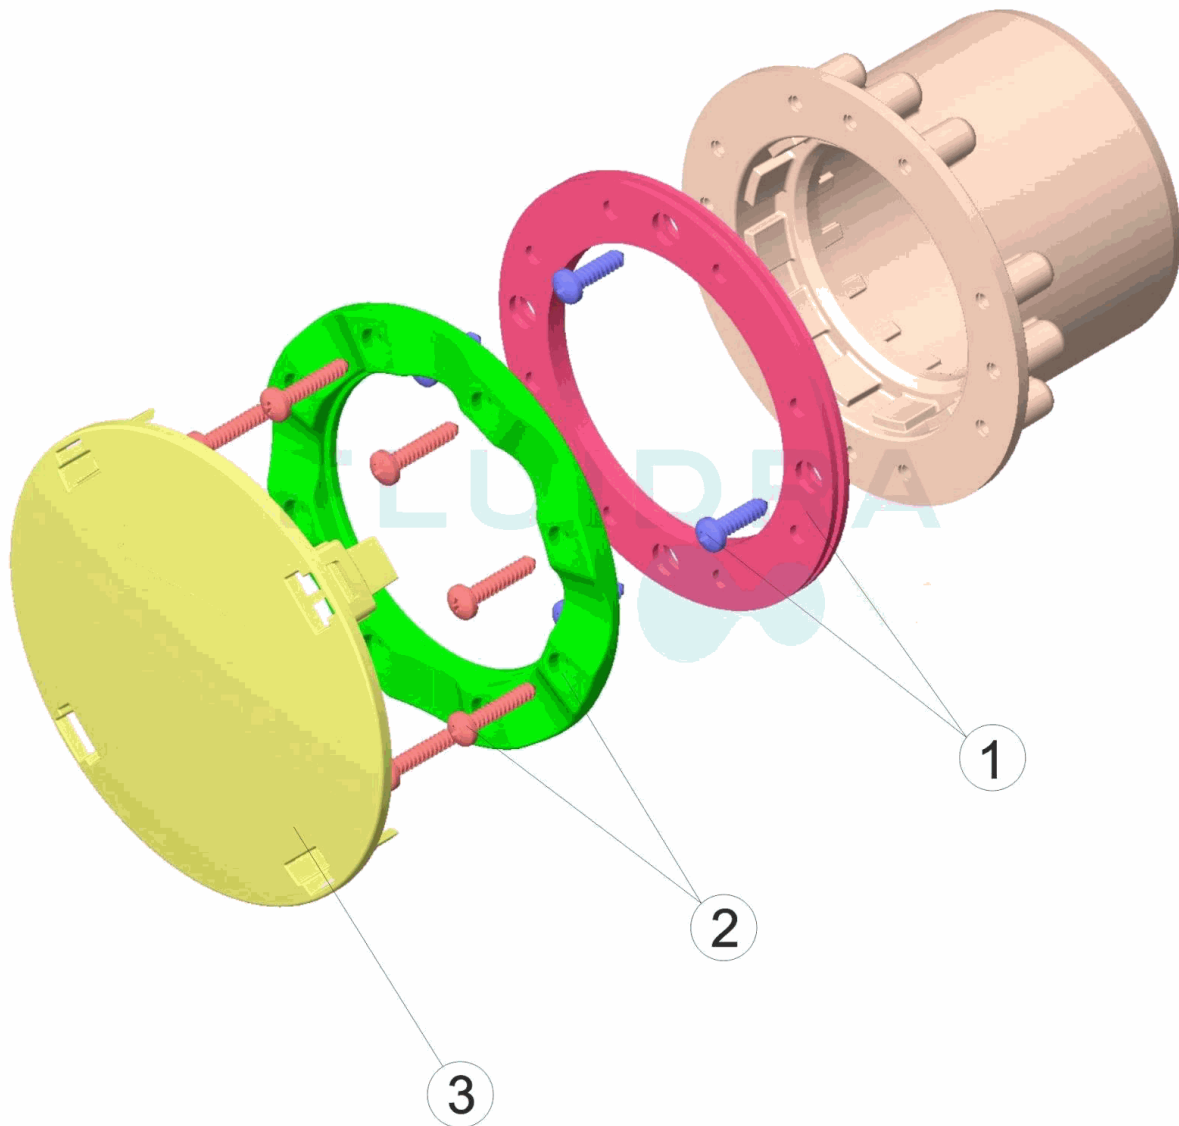

CODIGO **41519**

DESCRIPCION: **BOQUILLA ASPIRACION REBOSADERO**

ESPAÑOL

POS	CODIGO	DESCRIPCION	POS	CODIGO	DESCRIPCION
1	4402047801	JUNTA DOBLE	3	4402047802	TAPA ANTIREMOLINO
2	4402047704	BRIDA			

CODE **41519**

ESPAÑOL

POS	CODIGO	DESCRIPCION	POS	CODIGO	DESCRIPCION
1	CE02047801	JUNTA DOBLE	3	CE02047802	TAPA ANTIREMOLINO
2	CE02047704	BRIDA			

CODE 41519

DESCRIPTION: BOUCHE ASPIRATION TROP-PLEIN

FRANCAIS

POS	CODE	DESCRIPTION	POS	CODE	DESCRIPTION
1	CE02047801	JOINT DOUBLE	3	CE02047802	COUVERCLE ANTIREMOUS
2	CE02047704	ENSEMBLE BRIDE			

CODE **41519**

DESCRIPTION: **OVERFLOW SUCTION NOZZLE**

ENGLISH

POS	CODE	DESCRIPTION	POS	CODE	DESCRIPTION
1	CE02047801	DOUBLE JOINT	3	CE02047802	ANTIWHIRLPOOL LID
2	CE02047704	FLANGE			

CODICE **41519**

 DESCRIZIONE: **BOCCHETTA ASPIRAZIONE CISTERNA**

ITALIANO

POS	CODICE	DESCRIZIONE	POS	CODICE	DESCRIZIONE
1	CE02047801	DOPPIA GUARNIZIONE	3	CE02047802	COPERCHIO D'ANTIVORTICE
2	CE02047704	FLANGIA			

CODE **41519**

BESCHREIBUNG: **ANSAUGDÜSE SKIMMER**

DEUTSCH