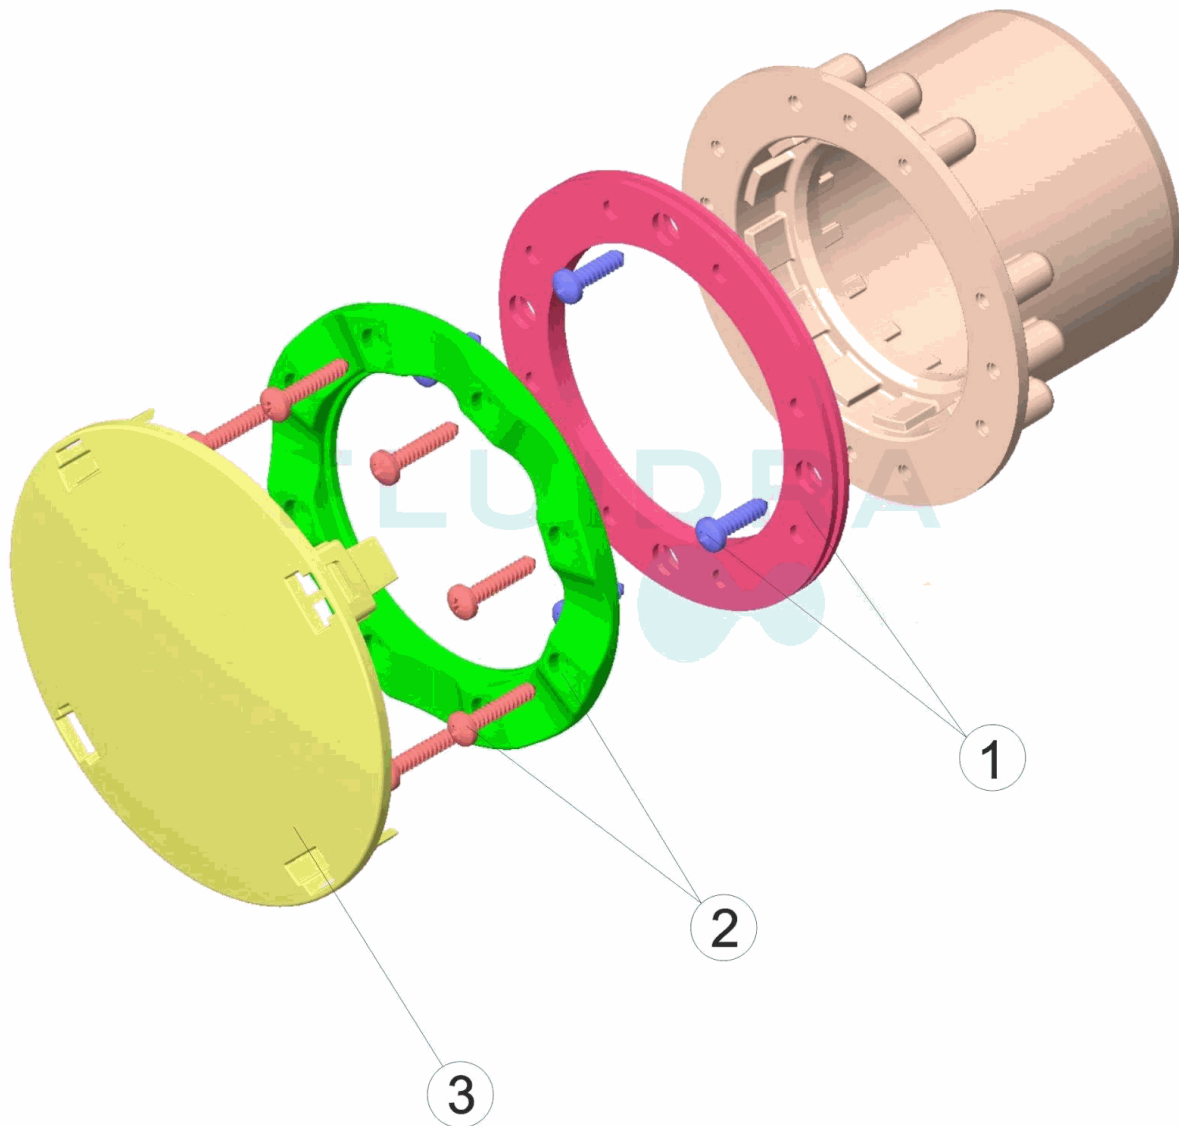

CODIGO **41519**

DESCRIPCION: **BOQUILLA ASPIRACION REBOSADERO**

ESPAÑOL

POS	CODIGO	DESCRIPCION	POS	CODIGO	DESCRIPCION
1	4402047801	JUNTA DOBLE	3	4402047802	TAPA ANTIREMOLINO
2	4402047704	BRIDA			

CODE **41519**

DESCRIPTION: **BOUCHE ASPIRATION TROP-PLEIN**

FRANCAIS

POS	CODE	DESCRIPTION	POS	CODE	DESCRIPTION
1	4402047801	JOINT DOUBLE	3	4402047802	COUVERCLE ANTIREMOUS
2	4402047704	ENSEMBLE BRIDE			

CODE **41519**

DESCRIPTION: **OVERFLOW SUCTION NOZZLE**

ENGLISH

POS	CODE	DESCRIPTION	POS	CODE	DESCRIPTION
1	4402047801	DOUBLE JOINT	3	4402047802	ANTIWHIRLPOOL LID
2	4402047704	FLANGE			

CODICE **41519**

DESCRIZIONE: **BOCCHETTA ASPIRAZIONE CISTERNA**

ITALIANO

POS	CODICE	DESCRIZIONE	POS	CODICE	DESCRIZIONE
1	4402047801	DOPPIA GUARNIZIONE	3	4402047802	COPERCHIO D'ANTIVORTICE
2	4402047704	FLANGIA			

CODE **41519**

BESCHREIBUNG: **ANSAUGDÜSE SKIMMER**

DEUTSCH

POS	CODE	BESCHREIBUNG	POS	CODE	BESCHREIBUNG
1	4402047801	DICHTUNG DOPPELT	3	4402047802	ABDECKUNG ANTIWIRBEL
2	4402047704	FLANSCH			

CODIGO **41519**