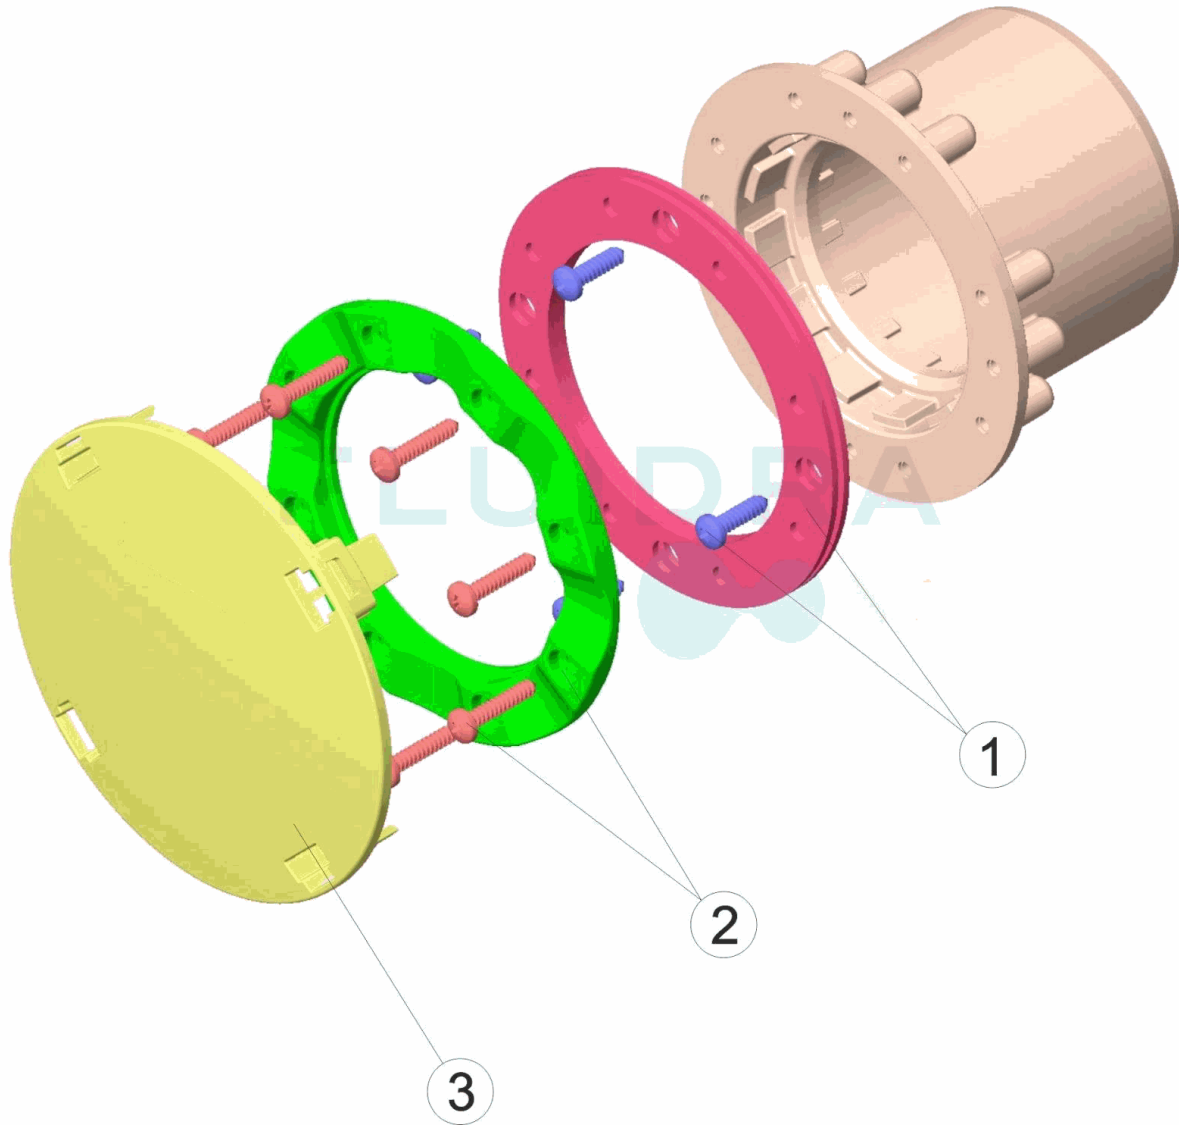

CODIGO **41519**

DESCRIPCION: **BOQUILLA ASPIRACION REBOSADERO**

ESPAÑOL

POS	CODIGO	DESCRIPCION	POS	CODIGO	DESCRIPCION
1	4402047801	JUNTA DOBLE	3	4402047802	TAPA ANTIREMOLINO
2	4402047704	BRIDA			

CODE **41519**

DESCRIPTION: **BOUCHE ASPIRATION TROP-PLEIN**

FRANCAIS

POS	CODE	DESCRIPTION	POS	CODE	DESCRIPTION
1	4402047801	JOINT DOUBLE	3	4402047802	COUVERCLE ANTIREMOUS
2	4402047704	ENSEMBLE BRIDE			

CODE **41519**

DESCRIPTION: **OVERFLOW SUCTION NOZZLE**

ENGLISH

POS	CODE	DESCRIPTION	POS	CODE	DESCRIPTION
1	4402047801	DOUBLE JOINT	3	4402047802	ANTIWHIRLPOOL LID
2	4402047704	FLANGE			

CODICE **41519**

DESCRIZIONE: **BOCCHETTA ASPIRAZIONE CISTERNA**

ITALIANO

POS	CODICE	DESCRIZIONE	POS	CODICE	DESCRIZIONE
1	4402047801	DOPPIA GUARNIZIONE	3	4402047802	COPERCHIO D'ANTIVORTICE
2	4402047704	FLANGIA			

CODE **41519**

BESCHREIBUNG: **ANSAUGDÜSE SKIMMER**

DEUTSCH

POS	CODE	BESCHREIBUNG	POS	CODE	BESCHREIBUNG
1	4402047801	DICHTUNG DOPPELT	3	4402047802	ABDECKUNG ANTIWIRBEL
2	4402047704	FLANSCH			

CODIGO **41519**