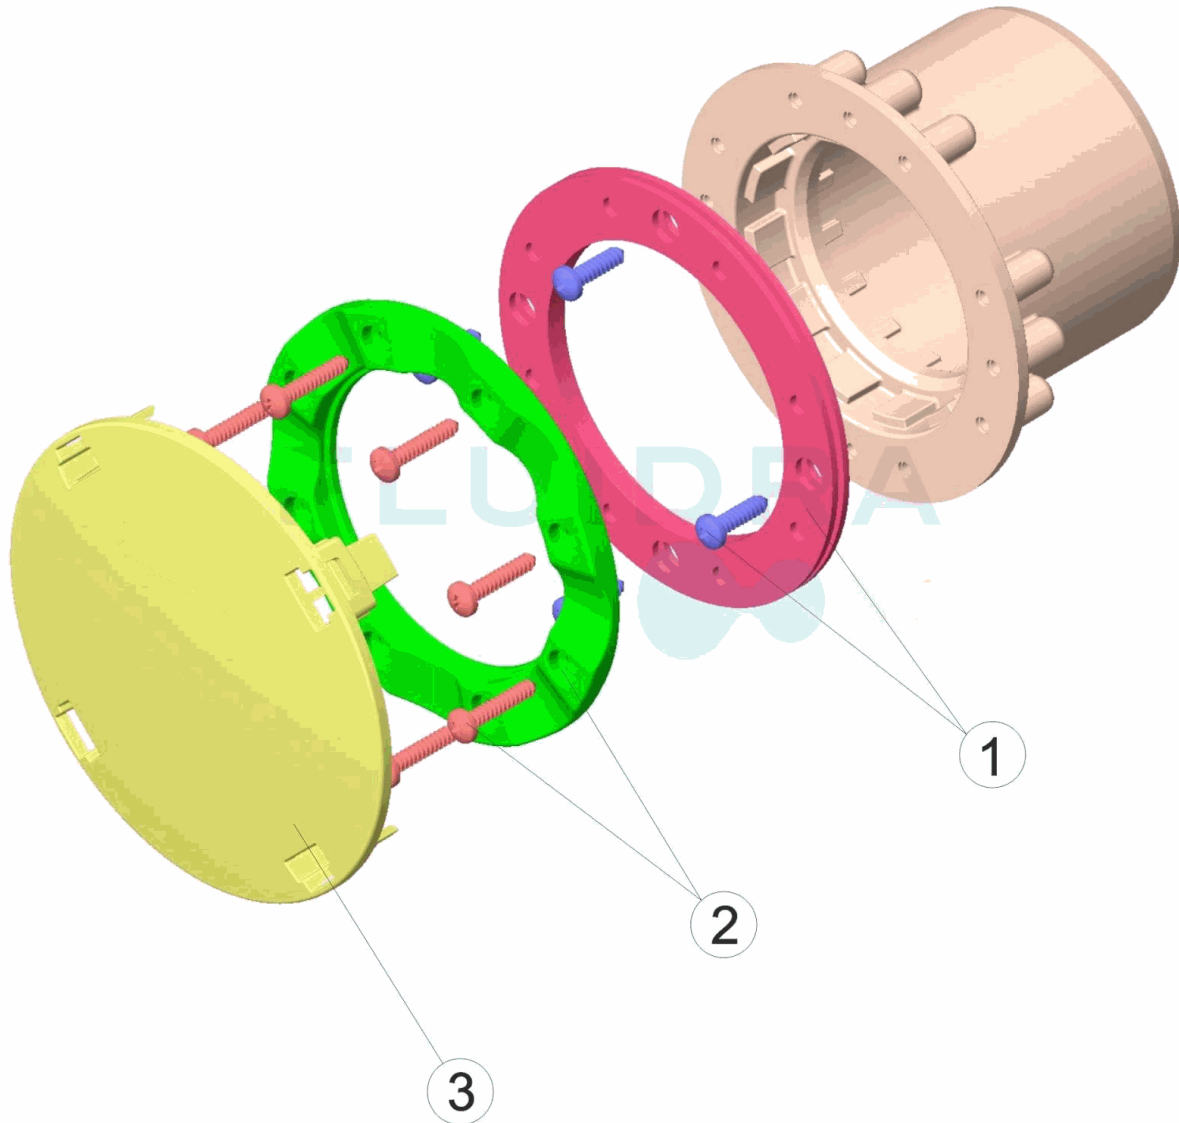

CODIGO **41519**

DESCRIPCION: **BOQUILLA ASPIRACION REBOSADERO**

ESPAÑOL

POS	CODIGO	DESCRIPCION	POS	CODIGO	DESCRIPCION
1	4402047801	JUNTA DOBLE	3	4402047802	TAPA ANTIREMOLINO
2	4402047704	BRIDA			

CODE **41519**

ESPAÑOL

POS	CODIGO	DESCRIPCION	POS	CODIGO	DESCRIPCION
1	CE02047801	JUNTA DOBLE	3	CE02047802	TAPA ANTIREMOLINO
2	CE02047704	BRIDA			

CODE 41519

DESCRIPTION: BOUCHE ASPIRATION TROP-PLEIN

FRANCAIS

POS	CODE	DESCRIPTION	POS	CODE	DESCRIPTION
1	CE02047801	JOINT DOUBLE	3	CE02047802	COUVERCLE ANTIREMOUS
2	CE02047704	ENSEMBLE BRIDE			

CODE **41519**

DESCRIPTION: **OVERFLOW SUCTION NOZZLE**

ENGLISH

POS	CODE	DESCRIPTION	POS	CODE	DESCRIPTION
1	CE02047801	DOUBLE JOINT	3	CE02047802	ANTIWHIRLPOOL LID
2	CE02047704	FLANGE			

CODICE **41519**

 DESCRIZIONE: **BOCCHETTA ASPIRAZIONE CISTERNA**

ITALIANO

POS	CODICE	DESCRIZIONE	POS	CODICE	DESCRIZIONE
1	CE02047801	DOPPIA GUARNIZIONE	3	CE02047802	COPERCHIO D'ANTIVORTICE
2	CE02047704	FLANGIA			

CODE **41519**

BESCHREIBUNG: **ANSAUGDÜSE SKIMMER**

DEUTSCH