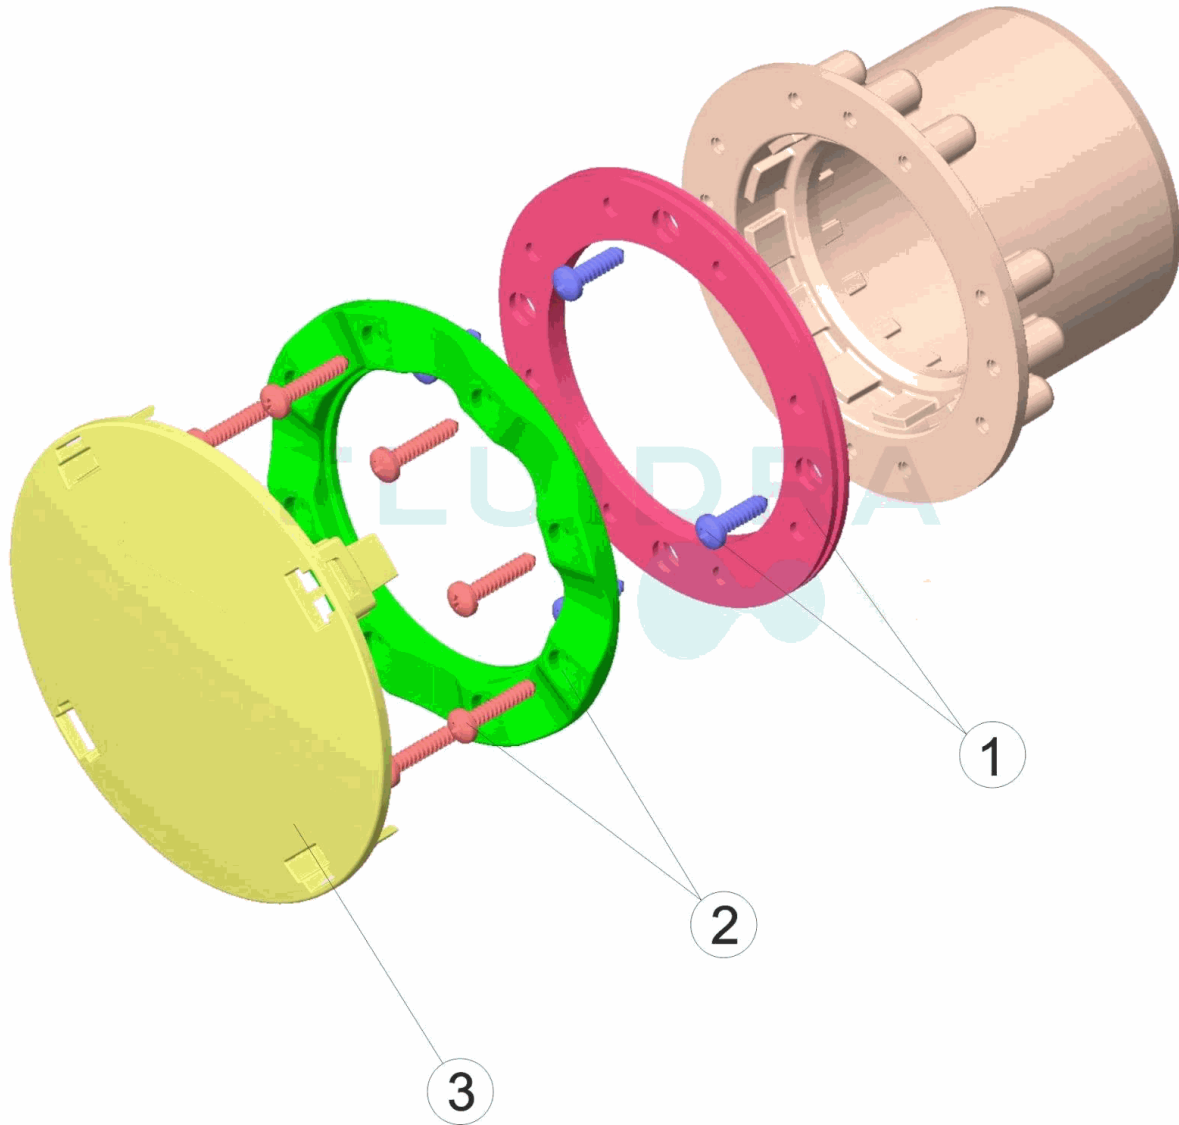

CODIGO **41519**

DESCRIPCION: **BOQUILLA ASPIRACION REBOSADERO**

ESPAÑOL

POS	CODIGO	DESCRIPCION	POS	CODIGO	DESCRIPCION
1	4402047801	JUNTA DOBLE	3	4402047802	TAPA ANTIREMOLINO
2	4402047704	BRIDA			

CODE **41519**

CODE **41519**

BESCHREIBUNG: **ANSAUGDÜSE SKIMMER**

DEUTSCH

POS	CODE	BESCHREIBUNG	POS	CODE	BESCHREIBUNG
1	4402047801	DICHTUNG DOPPELT	3	4402047802	ABDECKUNG ANTIWIRBEL
2	4402047704	FLANSCH			

CODIGO **41519**

DESCRIÇÃO: **BOQUILHA ASPIRAÇÃO CANAL ESCOAMENTO**

PORTUGUES

POS	CODIGO	DESCRIÇÃO	POS	CODIGO	DESCRIÇÃO
1	4402047801	JUNTA DUPLO	3	4402047802	TAMPA ANTI-TURBILHÃO
2	4402047704	FLANGE			

CODIGO **41519**

DESCRIPCION: **BOQUILLA ASPIRACION REBOSADERO**

ESPAÑOL

POS	CODIGO	DESCRIPCION	POS	CODIGO	DESCRIPCION
1	CE02047801	JUNTA DOBLE	3	CE02047802	TAPA ANTIREMOLINO
2	CE02047704	BRIDA			

CODE 41519

DESCRIPTION: BOUCHE ASPIRATION TROP-PLEIN

FRANCAIS

POS	CODE	DESCRIPTION	POS	CODE	DESCRIPTION
1	CE02047801	JOINT DOUBLE	3	CE02047802	COUVERCLE ANTIREMOUS
2	CE02047704	ENSEMBLE BRIDE			