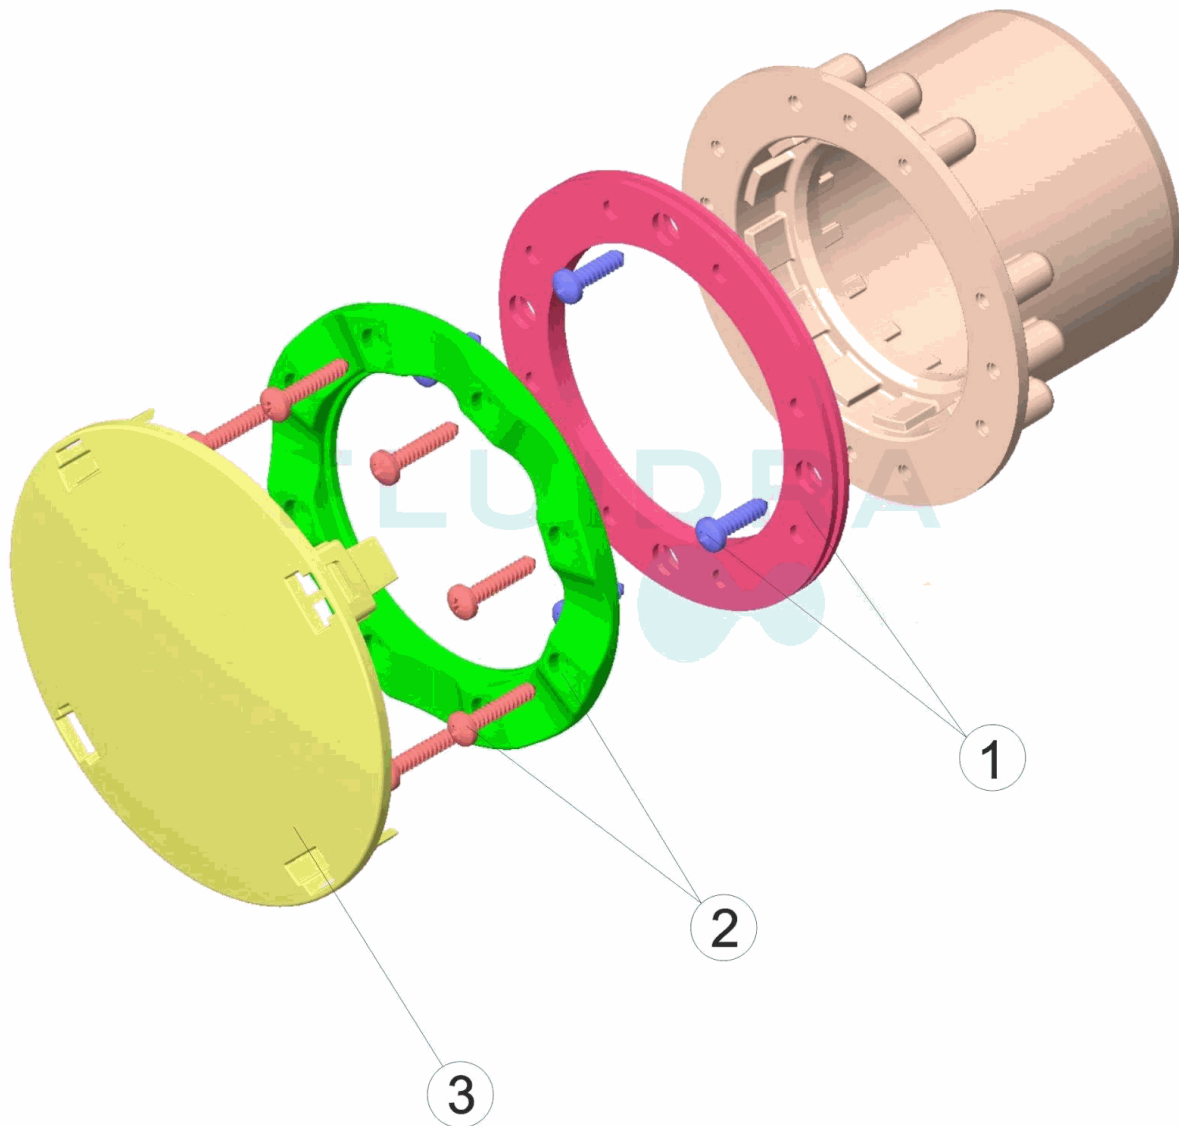

CODIGO **41519**

DESCRIPCION: **BOQUILLA ASPIRACION REBOSADERO**

ESPAÑOL

POS	CODIGO	DESCRIPCION	POS	CODIGO	DESCRIPCION
1	4402047801	JUNTA DOBLE	3	4402047802	TAPA ANTIREMOLINO
2	4402047704	BRIDA			

CODE **41519**

ITALIANO

POS	CODICE	DESCRIZIONE	POS	CODICE	DESCRIZIONE
1	CE02047801	DOPPIA GUARNIZIONE	3	CE02047802	COPERCHIO D'ANTIVORTICE
2	CE02047704	FLANGIA			

CODE **41519**

BESCHREIBUNG: **ANSAUGDÜSE SKIMMER**

DEUTSCH

POS	CODE	BESCHREIBUNG	POS	CODE	BESCHREIBUNG
1	CE02047801	DICHTUNG DOPPELT	3	CE02047802	ABDECKUNG ANTIWIRBEL
2	CE02047704	FLANSCH			

CODIGO **41519**

DESCRIÇÃO: **BOQUILHA ASPIRAÇÃO CANAL ESCOAMENTO**

PORTUGUES

POS	CODIGO	DESCRIÇÃO	POS	CODIGO	DESCRIÇÃO
1	CE02047801	JUNTA DUPLO	3	CE02047802	TAMPA ANTI-TURBILHÃO
2	CE02047704	FLANGE			