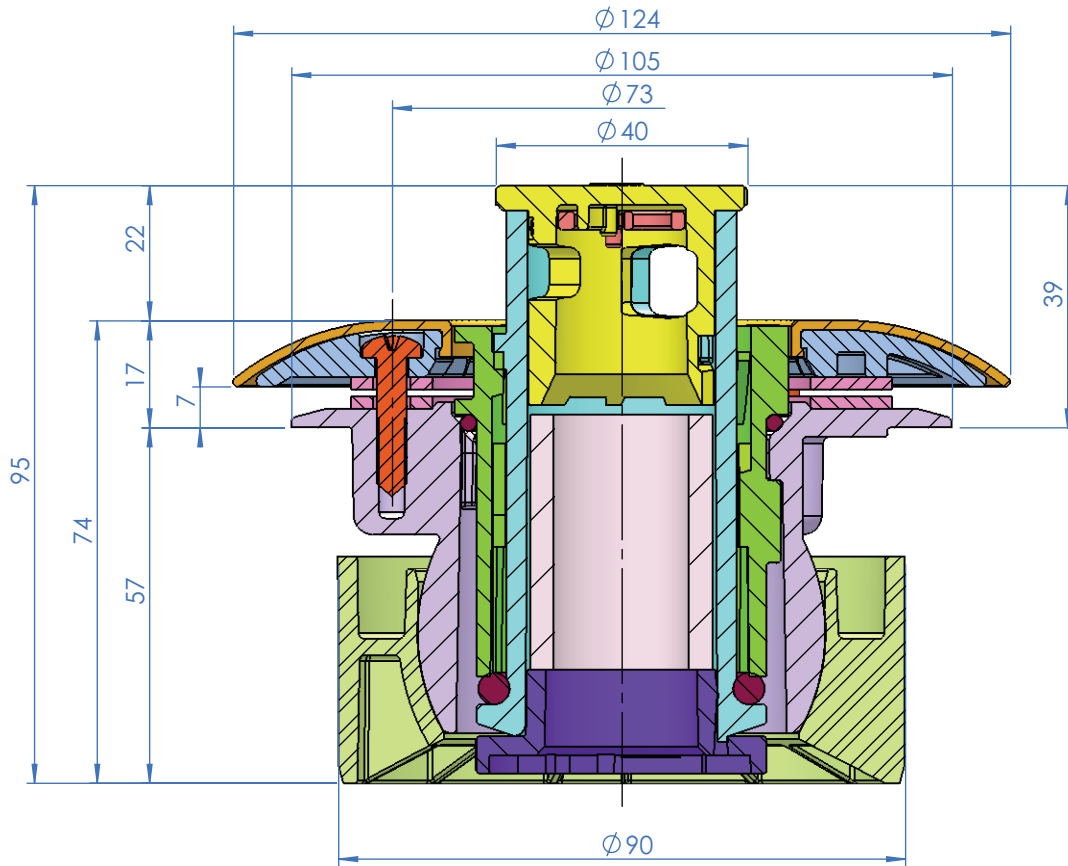

CÓDIGO / CODE:

43584

DESCRIPCIÓN:

BOQUILLA N'N'C LINER ORIENTABLE

DESCRIPTION:

NET 'N' CLEAN NOZZLE FOR LINER POOL

SECCIÓN A-A

Nota: Unidades en mm
Note: Units in mm

CÓDIGO / CODE:

43585

DESCRIPCIÓN:

BOQUILLA NET 'N' CLEAN AUTORROSCA

DESCRIPTION:

NET 'N' CLEAN NOZZLE WITH SELF-TAPPERS

SECCIÓN A-A

Nota: Unidades en mm
Note: Units in mm