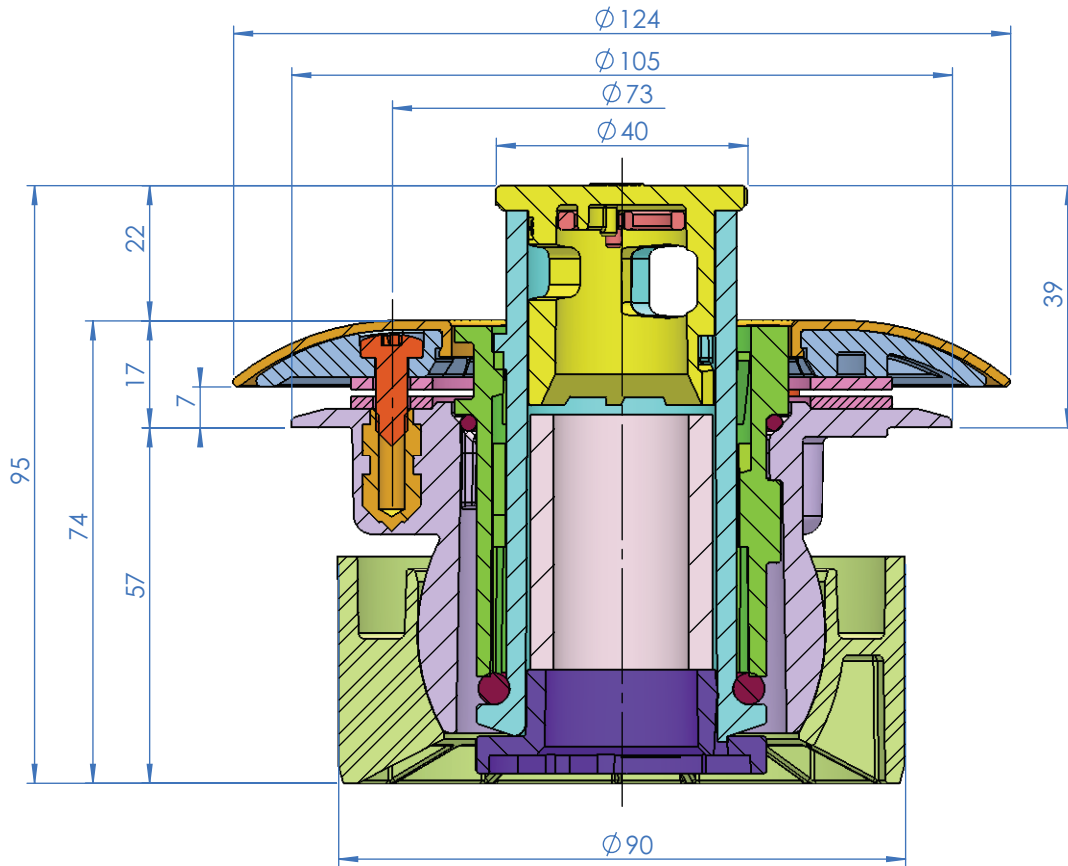

CÓDIGO / CODE:

43584

DESCRIPCIÓN:

BOQUILLA N'N'C LINER ORIENTABLE

DESCRIPTION:

NET 'N' CLEAN NOZZLE FOR LINER POOL

SECCIÓN A-A

Nota: Unidades en mm
Note: Units in mm

CÓDIGO / CODE:

43585

DESCRIPCIÓN:

BOQUILLA NET 'N' CLEAN AUTORROSCA

DESCRIPTION:

NET 'N' CLEAN NOZZLE WITH SELF-TAPPERS

SECCIÓN A-A

Nota: Unidades en mm
Note: Units in mm