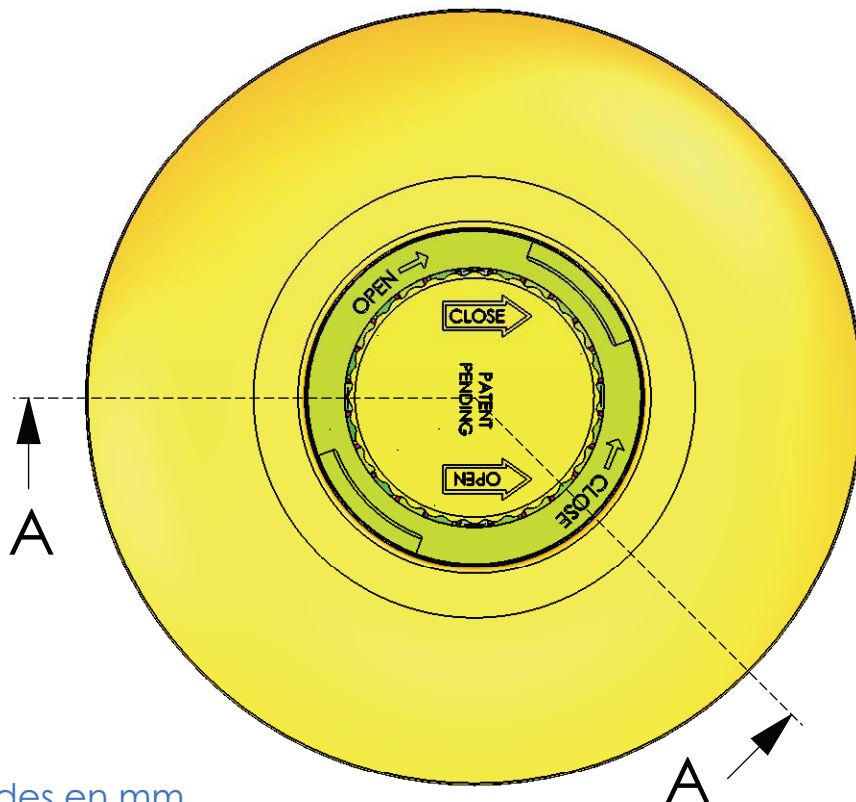

CÓDIGO / CODE:

43584

DESCRIPCIÓN:

BOQUILLA N'N'C LINER ORIENTABLE

DESCRIPTION:

NET 'N' CLEAN NOZZLE FOR LINER POOL

SECCIÓN A-A

Nota: Unidades en mm
Note: Units in mm

CÓDIGO / CODE:

43585

DESCRIPCIÓN:

BOQUILLA NET 'N' CLEAN AUTORROSCA

DESCRIPTION:

NET 'N' CLEAN NOZZLE WITH SELF-TAPPERS

SECCIÓN A-A

Nota: Unidades en mm
Note: Units in mm