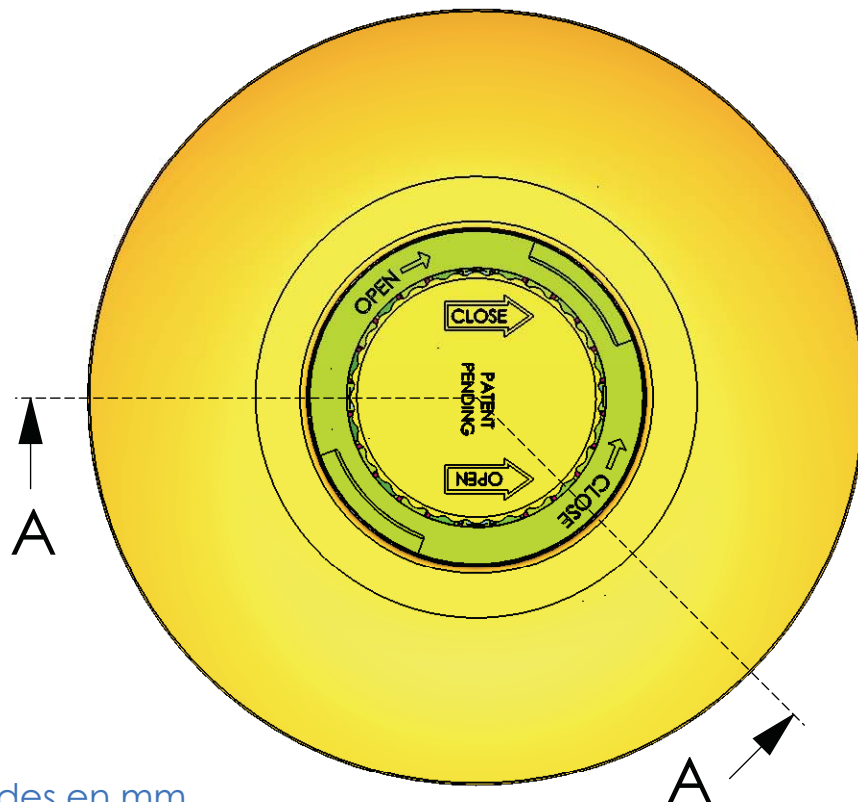

CÓDIGO / CODE:

43584

DESCRIPCIÓN:

BOQUILLA N'N'C LINER ORIENTABLE

DESCRIPTION:

NET 'N' CLEAN NOZZLE FOR LINER POOL

SECCIÓN A-A

Nota: Unidades en mm
Note: Units in mm

CÓDIGO / CODE:

43585

DESCRIPCIÓN:

BOQUILLA NET 'N' CLEAN AUTORROSCA

DESCRIPTION:

NET 'N' CLEAN NOZZLE WITH SELF-TAPPERS

SECCIÓN A-A

Nota: Unidades en mm
Note: Units in mm