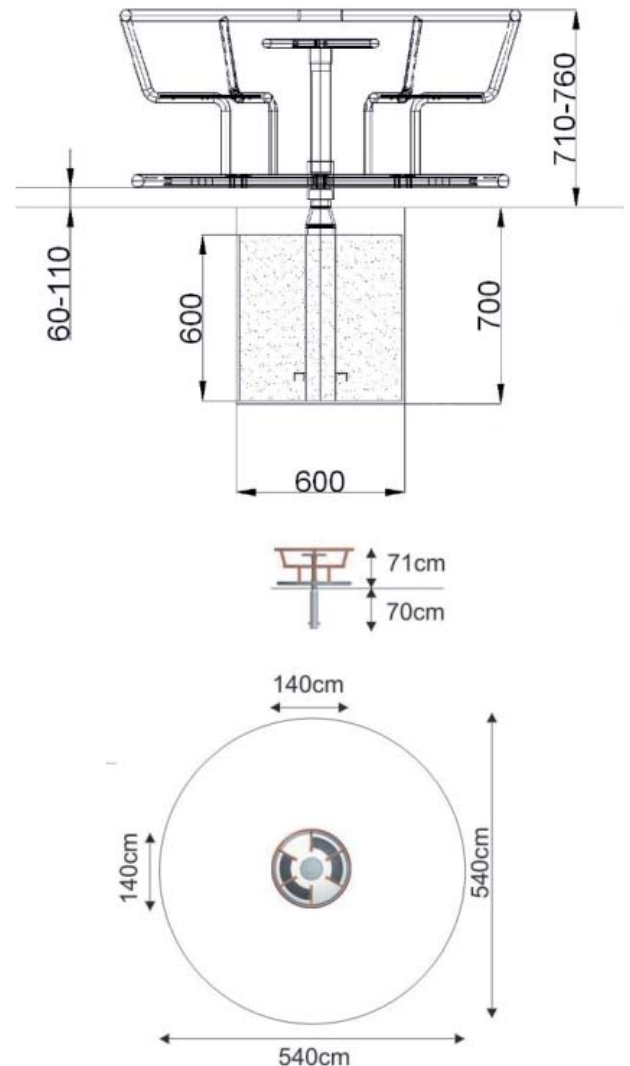

Carrusel de Ø140cm, superficie requerida para la instalación 540x540cm.

en

*Playground carousel / round-about / merry-go-round with seats and with rotary disc in the middle. By moving this disk, the carousel starts turning.*

*Premium rolling bearings ensure a long durability.*

*Including ground anchor for installation by concreting.*

*Carousel Ø140cm, required installation area 540x540cm.*

fr

*Carrousel / manège pour aires de jeu avec sièges et avec plateau tournant au centre. En agitant ce plateau, le carrousel se met en marche.*

*Palier à roulement de haute qualité pour longue durabilité.*

*Inclut ancrage pour installation à sceller.*

*Disque Ø140cm, zone d'installation requise 540x540cm.*

mm.

**CARRUSEL CON ASIENTOS**  
**CAROUSEL WITH SEATS**  
**CARROUSEL AVEC SIÈGES**