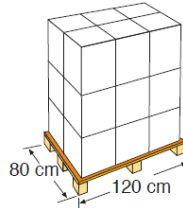

BROSSES [SPAZZOLE

Le brosse grand format est idéal pour nettoyer le fond de la piscine

Il spazzola gran formato è ideale per pulire il fondo della piscina

Référence	40041N
Description	Brosse Grand Format
Mesure	50 X 13 X 2,8 cm
Poids	0,215 Kg

Codice articolo	40041N
Descrizione	Spazzola Gran Formato
Misura	50 X 13 X 2,8 cm
Peso	0,215 Kg

EMBALLAGE IMBALLAGGIO

Type Tipo	Bande carton/ cartone
Unité Unità	12- Display
Mesure Misura	45 x 38.5 x 38.5 cm
Volume Volume	0,066 m ³
Poids Peso	3,70 kg

MIS SUR PALETTE PALLET

Type Tipo	Européen / Europeo
Unité Unità	216 und/pallet
Distribution pallet / Composizione pallet	3 couches/ strati X 6 emballage/Imballi: : 18
Mesure Misura	120 X 80 X 150 cm
Volume Volume	1,44 m ³
Poids Peso	86,24 kg