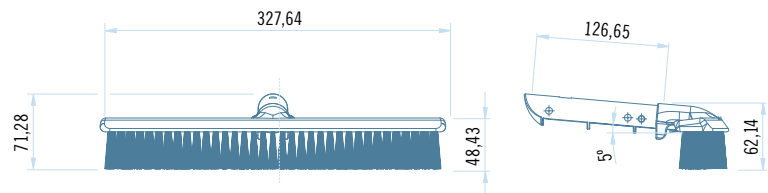

Cepillo fondo: ideal para limpiar el fondo de la piscina por sus grandes dimensiones y forma especial.

Cepillo de pared: Se ha reducido el ángulo entre las cerdas y el mango para hacer un cepillo que se adapte a la pared y permita limpiarla con el menor esfuerzo.

Cepillo de esquina con aspiración: Especialmente diseñado para las esquinas, incorpora una práctica conexión a la manguera de aspiración.

Modelo fondo.
Bottom Model.

Modelo pared.
Wall model

Modelo esquina.
Corner model