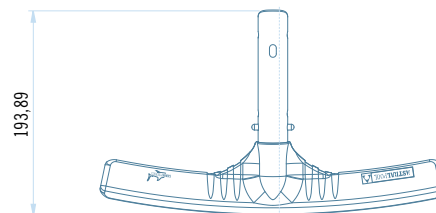

Cepillo fondo: ideal para limpiar el fondo de la piscina por sus grandes dimensiones y forma especial.

Cepillo de pared: Se ha reducido el ángulo entre las cerdas y el mango para hacer un cepillo que se adapte a la pared y permita limpiarla con el menor esfuerzo.

Cepillo de esquina con aspiración: Especialmente diseñado para las esquinas, incorpora una práctica conexión a la manguera de aspiración.

Modelo fondo.
Bottom Model.

Modelo pared.
Wall model

Modelo esquina.
Corner model