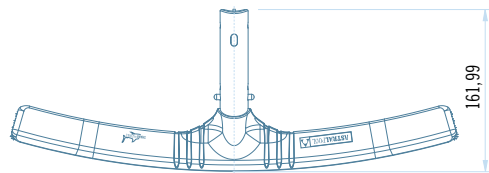

Cepillos

Proporcionan una perfecta limpieza del fondo y las paredes de la piscina. Están fabricados en polipropileno de color gris tiburón y acabado rugoso. Las cerdas son de polipropileno blanco y azul.

Cepillo fondo: ideal para limpiar el fondo de la piscina por sus grandes dimensiones y forma especial.

Cepillo de pared: Se ha reducido el ángulo entre las cerdas y el mango para hacer un cepillo que se adapte a la pared y permita limpiarla con el menor esfuerzo.

Cepillo de esquina con aspiración: Especialmente diseñado para las esquinas, incorpora una práctica conexión a la manguera de aspiración.

Modelo fondo.
Bottom Model.

Modelo pared.
Wall model

Modelo esquina.
Corner model