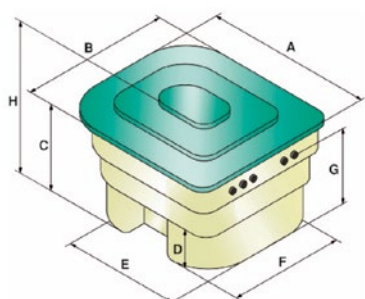

Datos Técnicos

Presión prueba	1,5 bar
Modelo CM1	para filtros Ø 400 - 520 mm
Modelo CS1	para filtros Ø 400 - 640 mm
Modelo CJ1	para filtros Ø 680 - 900 mm