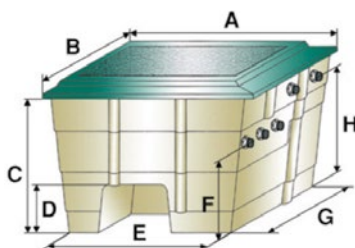

Datos Técnicos

Presión prueba	1,5 bar
Modelo CM1	para filtros Ø 400 - 520 mm
Modelo CS1	para filtros Ø 400 - 640 mm
Modelo CJ1	para filtros Ø 680 - 900 mm