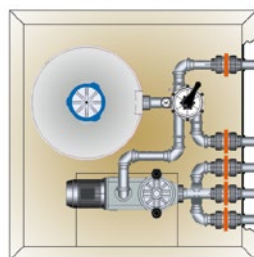

CM	CS	CJ
A	1150	1270	1750
B	1030	1170	1550
C	800	850	1050
D	175	295	450
E	900	1000	1480
F	350	495	1150
G	800	890	850
H	665	675	1150