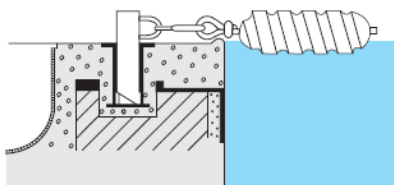

**Esquemas de instalación de las corcheras**  
Float line installation diagram**Instalación tipo Zurich/Wiesbaden**  
Zurich installation /WiesbadenAnchorage / Anclaje 00142  
Lane marker support / Soporte corchera 00140**Instalación tipo Filandés**  
Filandés installationAnchorage / Anclaje 00142  
Lane marker support / Soporte corchera 00140**Esquema de instalación**  
Installation diagramAnchor cups / Copas anclaje  
09206 / 09207 / 00205 / 00206

## Seul Model / Modelo Seul

### Float lines / Corcheras

Modelo Model	Código Code	Longitud (L) Length (L)	Cuerda A (m) A line (m)	Nº flotadores Seul naranja Nº of Orange "Seul" Floats	Nº flotadores Roma blancos Nº of White "Roma" Floats	Nº flotadores Seul blancos Nº of White "Seul" Floats	Nº flotadores Roma naranjas Nº of Orange "Roma" Floats
Moscú	00196	25 m	27	178	178	268	269
Seul	00198	50 m	52	178	178	714	715