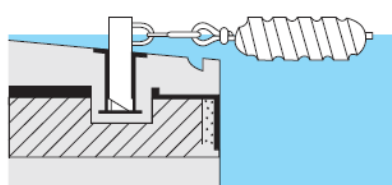

**Esquemas de instalación de las corcheras**  
Float line installation diagram**Instalación tipo Zurich/Wiesbaden**  
Zurich installation /WiesbadenAnchorage / Anclaje 00142  
Lane marker support / Soporte corchera 00140**Instalación tipo Filandés**  
Filandés installationAnchorage / Anclaje 00142  
Lane marker support / Soporte corchera 00140**Esquema de instalación**  
Installation diagramAnchor cups / Copas anclaje  
09206 / 09207 / 00205 / 00206

### Float lines / Corcheras

Modelo Model	Código Code	Longitud (L) Length (L)	Cuerda A (m) A line (m)	Nº flotadores Seul naranja Nº of Orange "Seul" Floats	Nº flotadores Roma blancos Nº of White "Roma" Floats	Nº flotadores Seul blancos Nº of White "Seul" Floats	Nº flotadores Roma naranjas Nº of Orange "Roma" Floats
Moscú	00196	25 m	27	178	178	268	269
Seul	00198	50 m	52	178	178	714	715