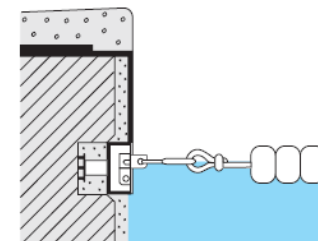

**Esquemas de instalación de las corcheras**  
Float line installation diagram**Instalación tipo Zurich/Wiesbaden**  
Zurich installation /WiesbadenAnchorage / Anclaje 00142  
Lane marker support / Soporte corchera 00140**Instalación tipo Filandés**  
Filandés installationAnchorage / Anclaje 00142  
Lane marker support / Soporte corchera 00140**Esquema de instalación**  
Installation diagramAnchor cups / Copas anclaje  
09206 / 09207 / 00205 / 00206

### Float lines / Corcheras

Modelo Model	Código Code	Longitud (L) Length (L)	Cuerda A (m) A line (m)	Nº flotadores Seul naranja Nº of Orange "Seul" Floats	Nº flotadores Roma blancos Nº of White "Roma" Floats	Nº flotadores Seul blancos Nº of White "Seul" Floats	Nº flotadores Roma naranjas Nº of Orange "Roma" Floats
Moscú	00196	25 m	27	178	178	268	269
Seul	00198	50 m	52	178	178	714	715