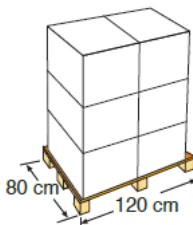

CUBIERTA ISOTÉRMICA [ISOTHERMIC COVER

Cubierta de verano para piscinas. Flota sobre el agua, protege de la suciedad y mantiene la temperatura

Summer cover for pools. Floats on water, protecting from dirt and maintaining the temperature

Referencia	CVPE800
Descripción	Cubierta de verano para piscina enterrada ovalada 800 x 400 cm
Material	Polietileno
Medida	795 x 395 cm
Color	Azul
Espesor cubierta	300 μ
Característica	Anti rayos UVA

Reference	CVPE800
Descripción	Isothermic cover for inground oval pools 800 x 400 cm
Material	Polythene
Measure	795 x 395 cm
Colour	Blue
thickness	300 μ
Characteristic	Anti UV material

PACKAGING INNER PACKAGING

Tipo Type	Caja con etiqueta / box and label
Unidades Units	1
Medidas Size	80 x 60 x 80 cm
Volumen Volume	0,38 m ³
Peso Weight	8,720 kg

PALETIZADO PALLET

Tipo Type	Europeo/European
Unidades Units	4 und/palet
Medidas Size	120 X 80 X 175 cm
Volumen Volume	1,68 m ³
Peso Weight	54,880 kg