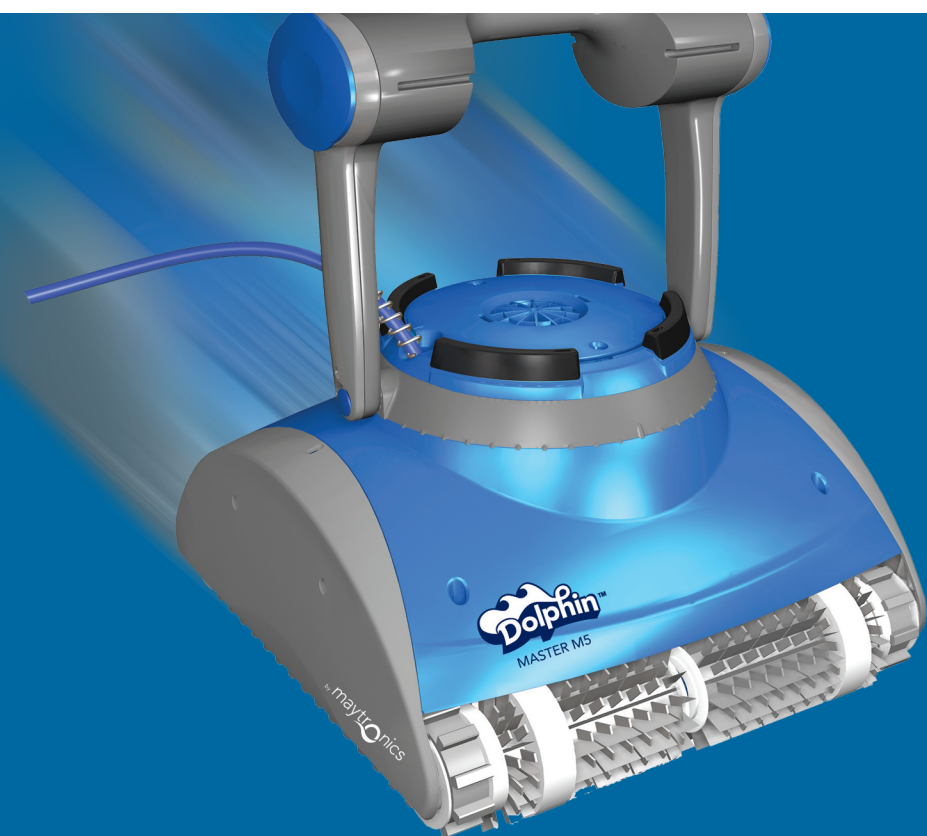

Excepcional experiencia

Dolphin Master