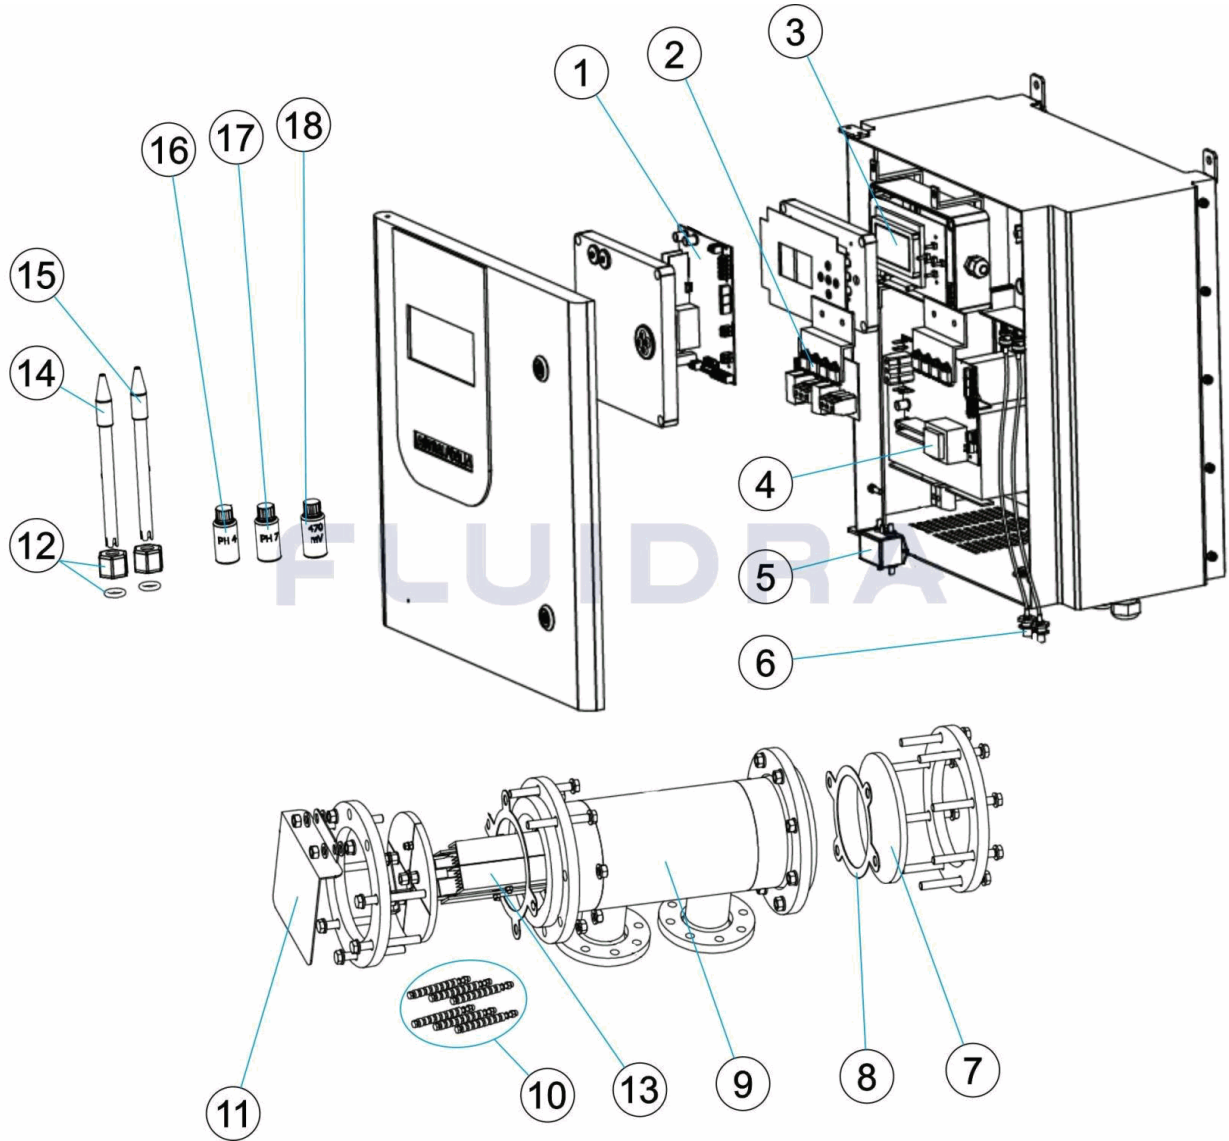

CODIGO 53799, 53800, 53801, 53802, 53803, 53804

DESCRIPCION: SISTEMA ELECTROLISIS EASY SALT

POSTERIOR A 04/2013

ESPAÑOL

POS	CODIGO	DESCRIPCION	POS	CODIGO	DESCRIPCION
1	* 4408040097	TARJETA CONTROL DOM-180	9	* 4408040004	CELULA SISTEMA ES-180
1	* 4408040098	TARJETA CONTROL DOM-180+	10	* 4408040090	CJTO. TORNILLOS ANCLAJE ELECTRODOS DM06 I
2	* 4408040100	TARJETA POTENCIA TIRISTORES DOM-180/+	10	* 4408040091	CJTO. TORNILLOS ANCLAJE ELECTRODOS DM06 I
3	4408040099	TARJETA VISUALIZADORA DOM IND.	11	4408040078	PROTECTOR CONTACTOS D-120/180
4	* 4408040093	TARJETA CONTROL DOM-70	12	* 4408041310	RACOR INSERCIÓN Sonda 12MM.-½"
4	* 4408040095	TARJETA CONTROL DOM-70+	13	* 60685	ELECTRODO AUTO-LIMPIANTE DOM-70
4	* 4408040094	TARJETA CONTROL DOM-90	13	* 60686	ELECTRODO AUTO-LIMPIANTE DOM-90
4	* 4408040096	TARJETA CONTROL DOM-90+	13	* 60687	ELECTRODO AUTO-LIMPIANTE DOM-180
5	* 4408040017	FILTRO 230VAC 6A MONOFASICO	14	* 60648	ELECTRODO COMBINADO PH
6	* 4408040088	LATIGUILLO BNC 0,7 EXTERNO	15	* 60649	ELECTRODO ORP
6	* 4408070069	CONECTOR BNC	16	* 60632	TAMPON PH 4,0 50 ML. (ROJO)
7	4408041532	DISCO METACRILATO D.267/15 MM. D-100/150EX/+	17	* 60618	TAMPON PH 7,0 50 M/L. (VERDE)
8	4408041518	JUNTA BRIDA CELULA D-100/150EX/+	18	* 60633	SOLUCION CALIBRACION 470MV.

* -> VER HOJA DE OBSERVACIONES

CODIGO **53799, 53800, 53801, 53802, 53803, 53804**DESCRIPCION: **SISTEMA ELECTROLISIS EASY SALT****POSTERIOR A 04/2013**

9	* 4408040003	CELULA SISTEMA ES-70/90			
---	--------------	-------------------------	--	--	--

* -> VOIR FICHE D'OBSERVATIONS

CODE **53799, 53800, 53801, 53802, 53803, 53804**DESCRIPTION: **SYSTÈME ÉLECTROLYSE EASY SALT****POSTÉRIEUR À 04/2013**

9	* 4408040003	CELLULE PORTE-ÉLECTRODE ES-70/90			
---	--------------	----------------------------------	--	--	--