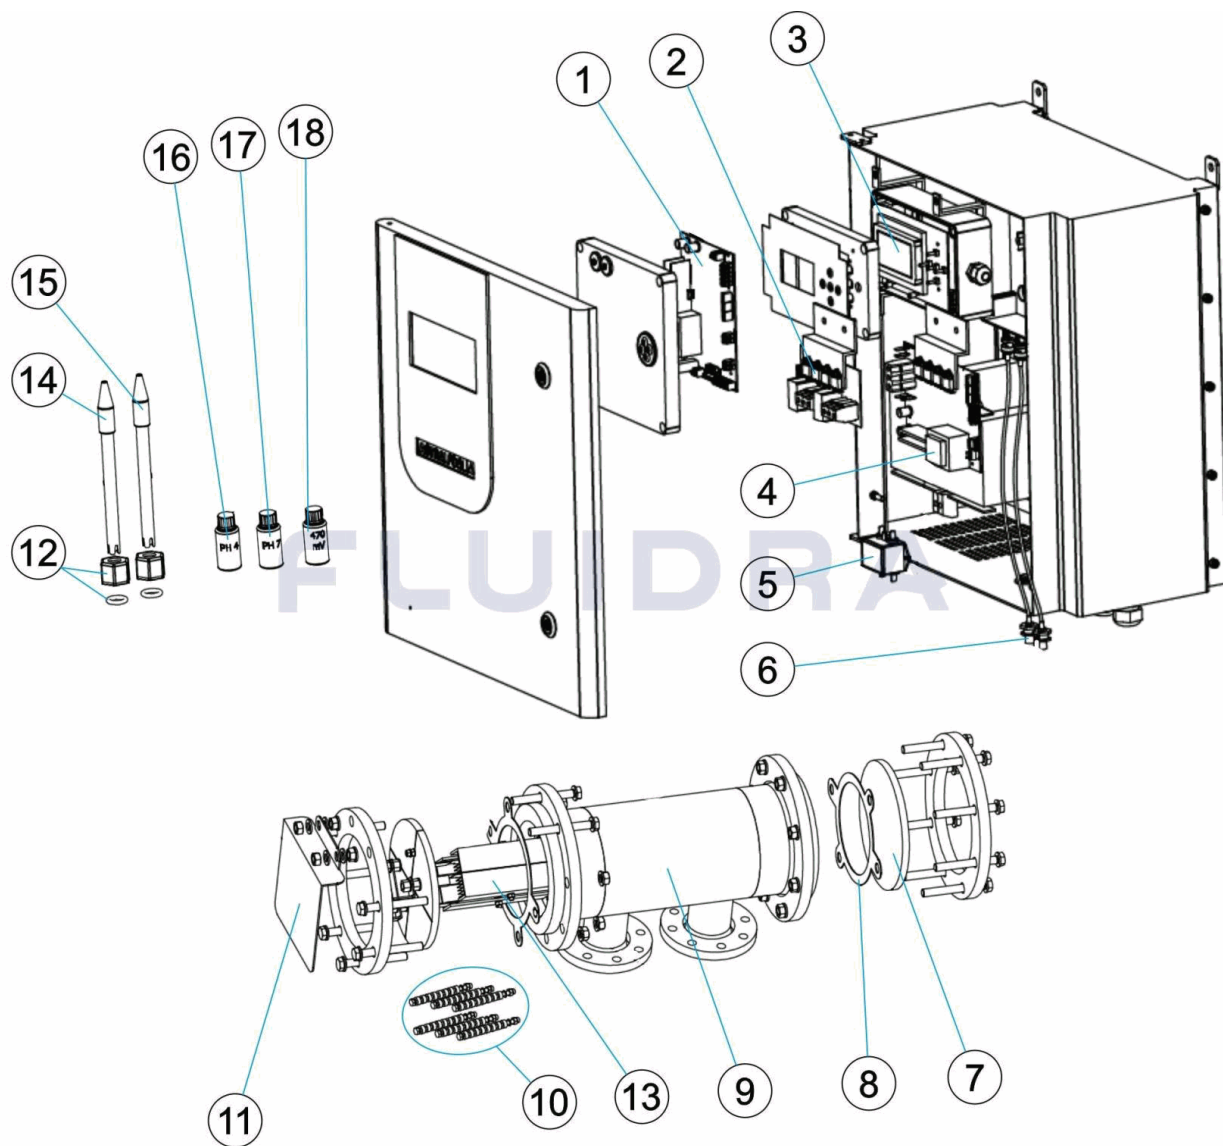

CODICE 53799, 53800, 53801, 53802, 53803, 53804

DESCRIZIONE: SISTEMA ELECTROLISI EASY SALT

DOPO IL 04/2013

ITALIANO

POS	CODICE	DESCRIZIONE	POS	CODICE	DESCRIZIONE
1	* 4408040097	CARTA CONTROLLO DOM-180	9	* 4408040004	CELLA PORTAELETTRODI ES-180
1	* 4408040098	CARTA CONTROLLO DOM-180+	10	* 4408040090	KIT DI VITI PER FISSAGGIO DELL'ELETTRODO DM
2	* 4408040100	CARTA POTENZA DOM-180/+	10	* 4408040091	KIT DI VITI PER FISSAGGIO DELL'ELETTRODO DM
3	4408040099	CARTA D'INDICAZIONE DOM IND.	11	4408040078	PROTECTORE CONTATTI D-80 EX
4	* 4408040093	CARTA CONTROLLO DOM-70	12	* 4408041310	CONNETTORE 12MM. - 1/2"
4	* 4408040095	CARTA CONTROLLO DOM-70+	13	* 60685	ELETTRODO DOM-70
4	* 4408040094	CARTA CONTROLLO DOM-90	13	* 60686	ELETTRODO DOM-90
4	* 4408040096	CARTA CONTROLLO DOM-90+	13	* 60687	ELETTRODO DOM-180
5	* 4408040017	FILTRE 230V 6A II	14	* 60648	ELETTRODO COMBINATO PH
6	* 4408040088	CAVO BNC 0,7	15	* 60649	ELETTRODO RX
6	* 4408070069	CONNETTORE BCN	16	* 60632	SOLUZIONE TAMPONE PH 4,0 50 ML. (ROSSO)
7	4408041532	DISC METACRILATO D.267/15 MM.. D-100/150EX/+	17	* 60618	SOLUZIONE TAMPONE PH 7,0 50 M/L. (VERDE)
8	4408041518	GIUNTA CELLULA D-100/150EX/+	18	* 60633	SOLUZIONE CALIBRAZIONE 470MV.