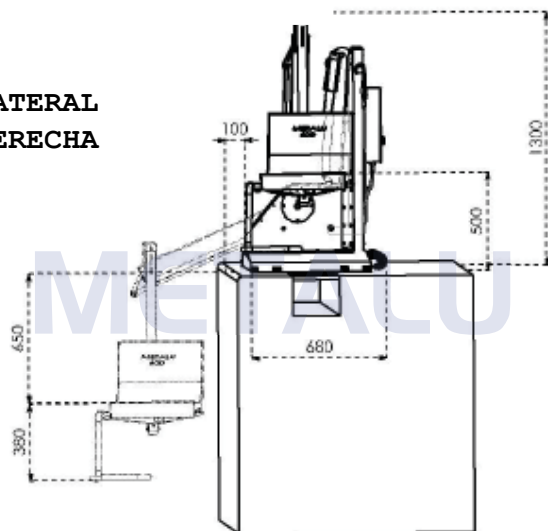

Cinturón de Seguridad:

Reposacabezas:

VISTA LATERAL DERECHA