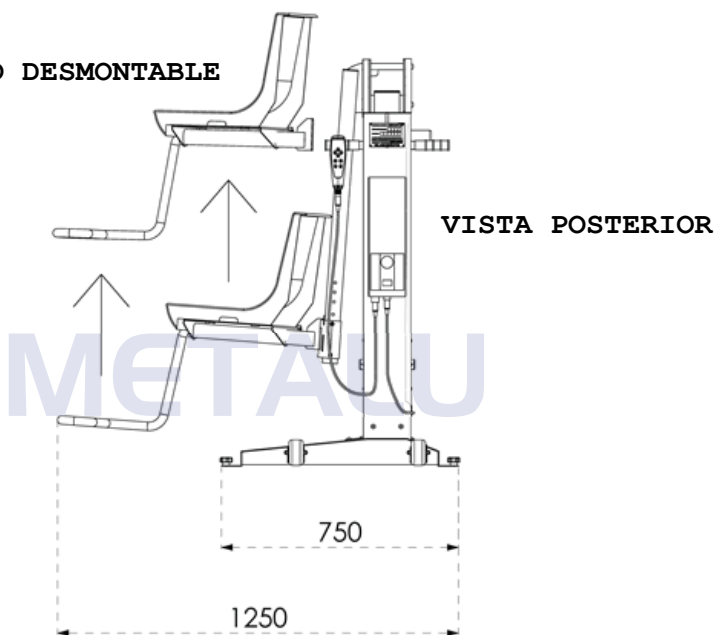

METALU 600

Características generales del elevador de batería fijo Metalu 600.

Dispositivo metálico con mecanismo eléctrico (24 V.)

Compuesto por:

Plataforma base para anclar.

Prisma vertical

Brazo pivotante

2 baterías + cargador.

Asiento desmontable.

Apoyabrazos abatible.

Reposapiés.

Ruedas auxiliares para el transporte.

Fabricado en acero inoxidable AISI 316 lacado.

Usuario Autónomo.

Peso: 75 Kgs. Aprox.

Capacidad de elevación 120 o 150 Kgs.

Recorrido el asiento envertical: 1,10 Mts.

Autonomía Personal

ASCENSORES ACUÁTICOS

ASIENTO DESMONTABLE

Trasportable

VISTA LATERAL DERECHA

Asiento desmontable

Cinturón de Seguridad:

Reposacabezas:

Los complementos son compatibles entre sí:

Brazo Izquierdo abatible:

Fundas:

Funda protectora, fabricada con tejido Foswri (impermeable) ajustada al elevador, con cremallera continua en la parte trasera y ajuste en la base.
Modelos METALU 400 Y 600.