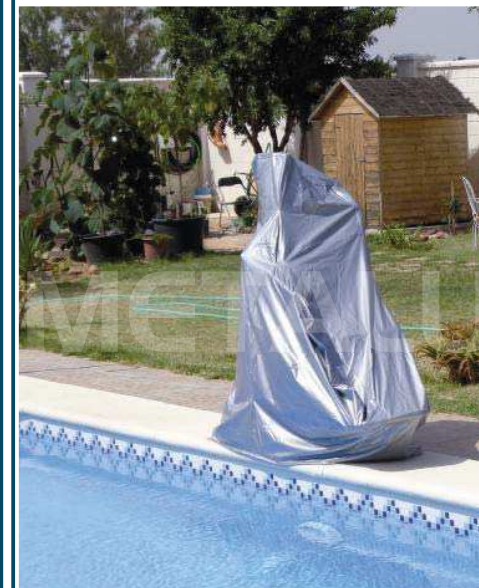

Cinturón de Seguridad:

Reposacabezas:

Los complementos son compatibles entre sí:

Brazo Izquierdo abatible:

Fundas:

Funda protectora, fabricada con tejido Foswri (impermeable) ajustada al elevador, con cremallera continua en la parte trasera y ajuste en la base.
Modelos METALU 400 Y 600.