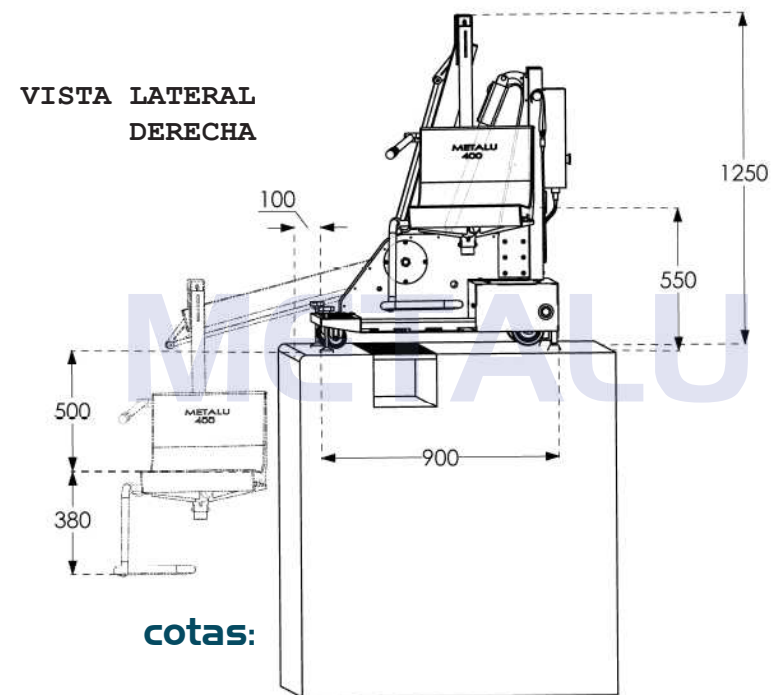

METALU 400

Características generales del elevador de batería portatil Metalu 400.

Dispositivo metálico con mecanismo eléctrico (24 V.)

Compuesto por:

Plataforma base con contrapesos y 4 ruedas, 2 de ellas giratorias.

Peso: 200 Kgs. Aprox.

**Capacidad de elevación 120 o 150 Kgs.
Recorrido el asiento envertical: 1,10 Mts.**

Autonomía Personal

ASCENSORES ACUÁTICOS

METALU 400

SEGURIDAD

TRANSPORTABLE

Cinturón de Seguridad:

Reposacabezas:

Los complementos son compatibles entre sí:

Brazo Izquierdo abatible:

Fundas:

Funda protectora, fabricada con tejido Foswri (impermeable) ajustada al elevador, con cremallera continua en la parte trasera y ajuste en la base.
Modelos METALU 400 Y 600.