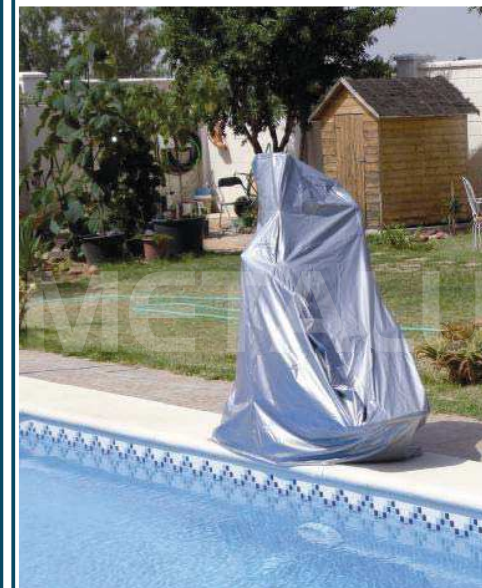

Reposacabezas:

Los complementos son compatibles entre sí:

Brazo Izquierdo abatible:

Fundas:

Funda protectora, fabricada con tejido Foswri (impermeable) ajustada al elevador, con cremallera continua en la parte trasera y ajuste en la base.
Modelos METALU 400 Y 600.