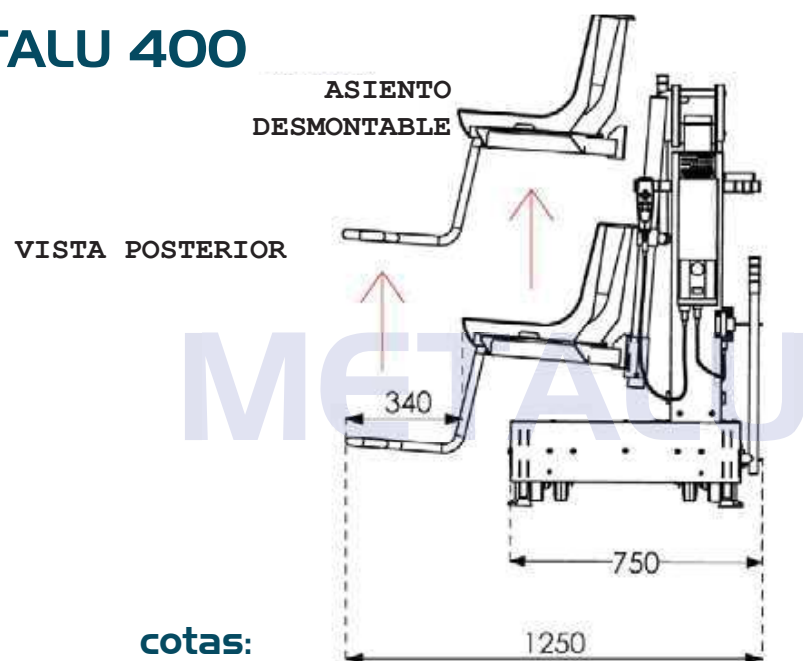

METALU 400

Características generales del elevador de batería portatil Metalu 400.

Dispositivo metálico con mecanismo eléctrico (24 V.)

Compuesto por:

Plataforma base con contrapesos y 4 ruedas, 2 de ellas giratorias.

Peso: 200 Kgs. Aprox.

**Capacidad de elevación 120 o 150 Kgs.
Recorrido el asiento envertical: 1,10 Mts.**

Autonomía Personal

ASCENSORES ACUÁTICOS

METALU 400

SEGURIDAD

TRANSPORTABLE

Cinturón de Seguridad:

Reposacabezas:

Los complementos son compatibles entre sí:

Brazo Izquierdo abatible:

Fundas:

Funda protectora, fabricada con tejido Foswri (impermeable) ajustada al elevador, con cremallera continua en la parte trasera y ajuste en la base.
Modelos METALU 400 Y 600.