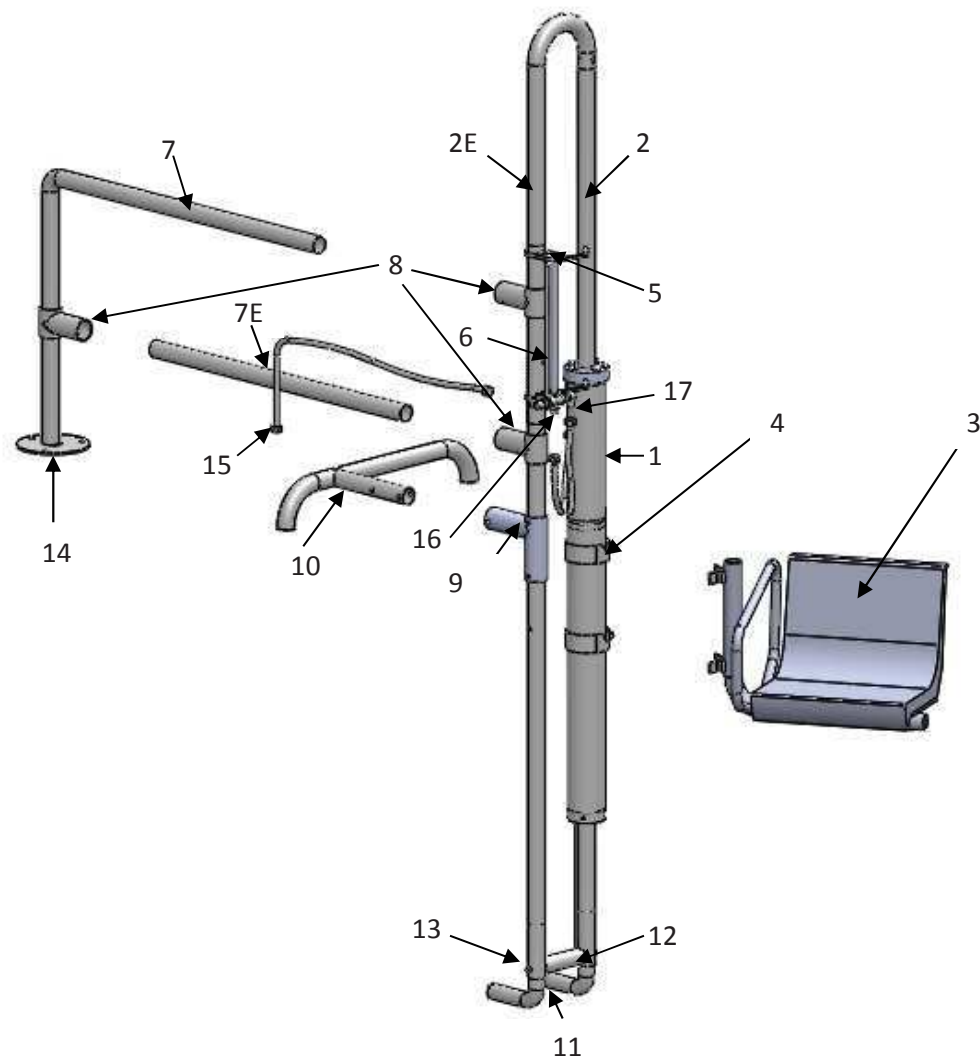

DESPIECE DE ASCENSOR METALU B2

LISTADO DE PIEZAS

1. Cilindro.
2. Estructura.
- 2E. Estructura.
3. Silla.
4. Abrazaderas de silla.
5. Soporte de válvula.
6. Válvula.
7. Baranda de apoyo.
- 7E. Baranda de apoyo.
8. Casquillos anclaje baranda.
9. Soporte pie apoyo.
10. Pie de apoyo.
11. Apoyos inferiores.
12. Casquillo separación inferior
13. Tornillo sujeción inferior.
14. Placa de fijación.
15. Manguera de cilindro.

COTAS METALU B-2

COTAS METALU B-2