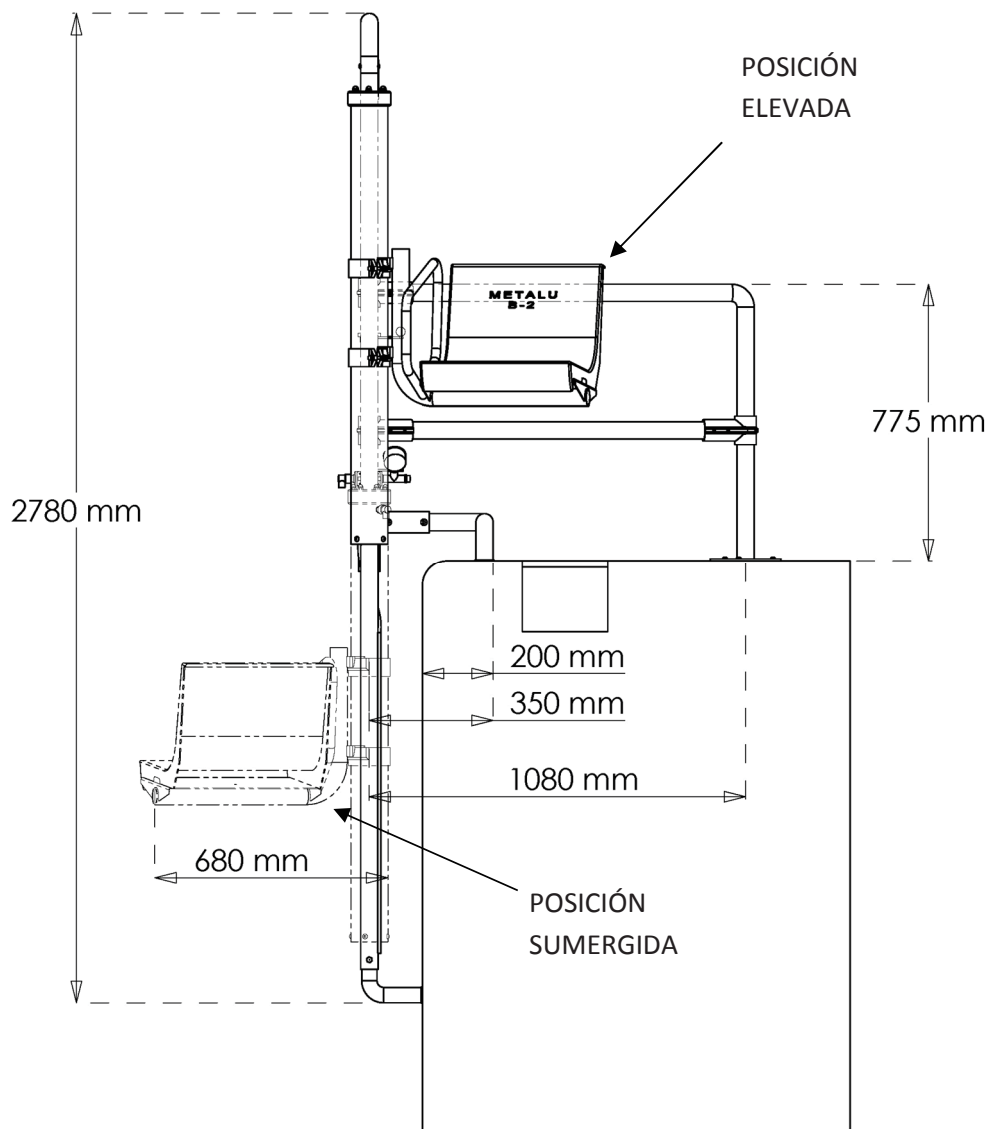

DESPIECE DE ASCENSOR METALU B2

LISTADO DE PIEZAS

1. Cilindro.
2. Estructura.
- 2E. Estructura.
3. Silla.
4. Abrazaderas de silla.
5. Soporte de válvula.
6. Válvula.
7. Baranda de apoyo.
- 7E. Baranda de apoyo.
8. Casquillos anclaje baranda.
9. Soporte pie apoyo.
10. Pie de apoyo.
11. Apoyos inferiores.
12. Casquillo separación inferior
13. Tornillo sujeción inferior.
14. Placa de fijación.
15. Manguera de cilindro.

COTAS METALU B-2

COTAS METALU B-2