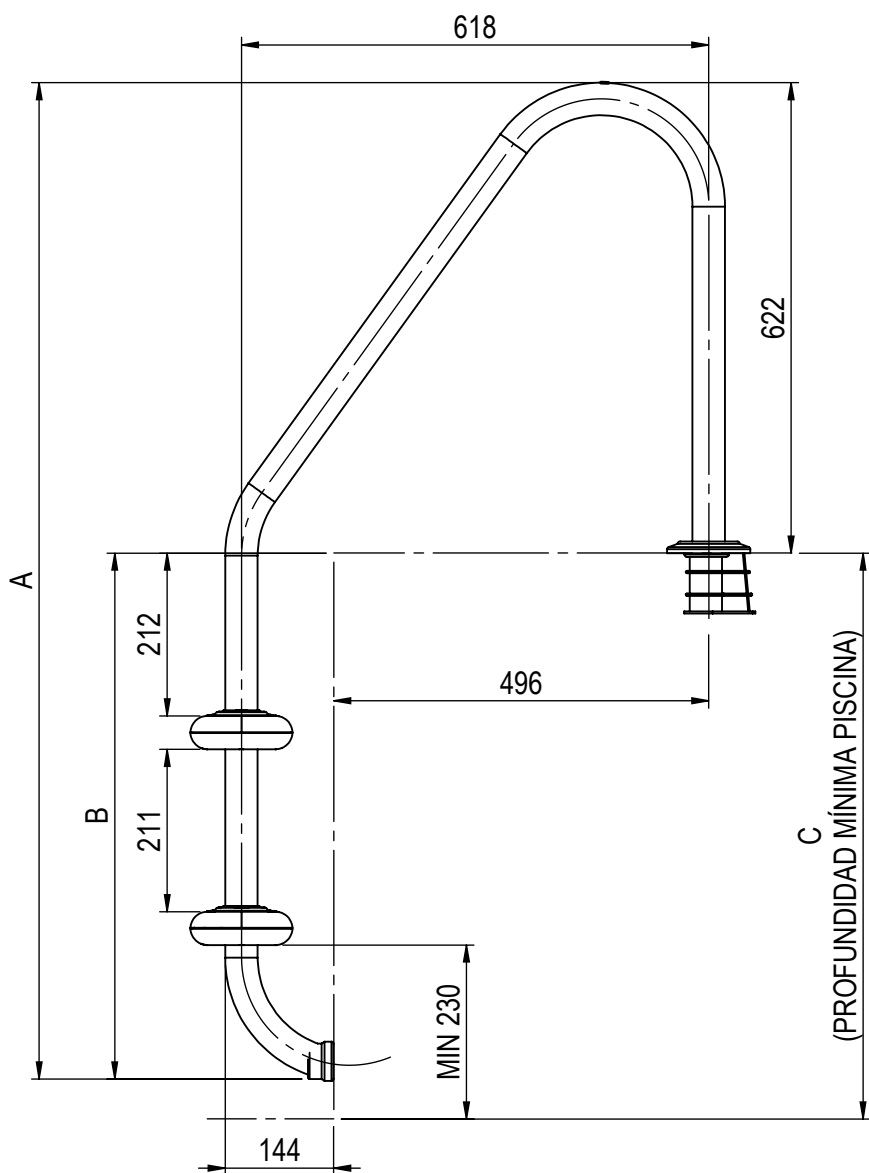

**CÓDIGO/CODE:** 73147 - 73148 - 73149 - 73150

**PRODUCTO:** ESCALERA STANDARD PELDAÑO GRIS (EN 16582-1)

**PRODUCT:** (EN 16582-1) STANDARD LADDER WITH POLYPROPYLENE STEP

**MATERIAL:** AISI-316

**MATERIAL:** POLIPROPILENO

CODIGO	PELDAÑOS	A	B	C
73147	2	1317	695	740
73148	3	1578	956	1000
73149	4	1838	1216	1260
73150	5	2096	1476	1520