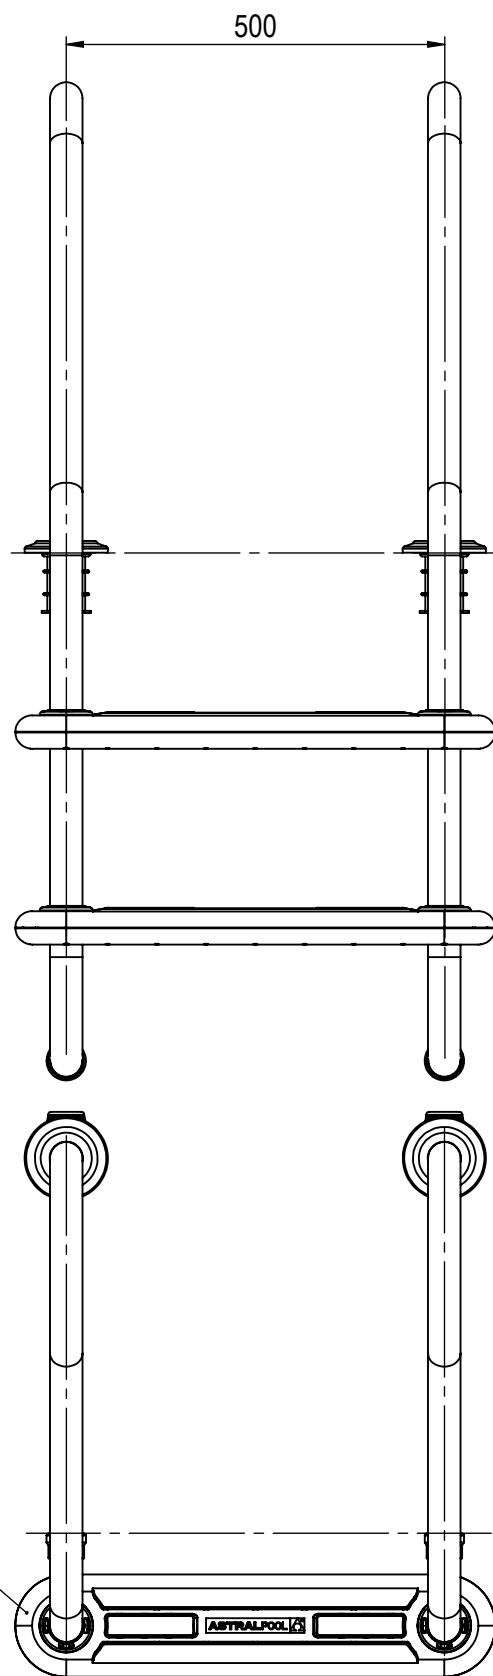

**CÓDIGO/CODE:** 73147 - 73148 - 73149 - 73150

**PRODUCTO:** ESCALERA STANDARD PELDAÑO GRIS (EN 16582-1)

**PRODUCT:** (EN 16582-1) STANDARD LADDER WITH POLYPROPYLENE STEP

**MATERIAL:** AISI-316

**MATERIAL:** POLIPROPILENO

CODIGO	PELDAÑOS	A	B	C
73147	2	1317	695	740
73148	3	1578	956	1000
73149	4	1838	1216	1260
73150	5	2096	1476	1520