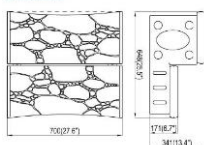

ÉCHELLES SCALETTA

Échelle à 2 marches pour un accès facile au spa. Montage facile Léger, facile à manipuler.

Scaletta per spa in 2 passaggi per un facile accesso. Facile da assemblare leggero

Dimensions

Référence	SPAL2
Description	Marche pied pour SPA -2 marches
Matière	Plástico
Mesure	70 x 65 x 34 cm
Poids	5,600 kg
Nº marches	2 marches

Codice articolo	SPAL2
Descrizione	Scala per SPA- 2 gradini
Materiale	Plastic
Misura	70 x 65 x 34 cm
Peso	5,600 kg
Gradini	2 gradini

EMBALLAGE IMBALLAGGIO

Type Tipo	Carton avec étiquette/scatola con etichetta
Unité Unità	1
Mesure Misura	35 X 22,5 X 72,5 cm
Volume Volume	0,055 m ³
Poids Peso	6,300 kg

MIS SUR PALETTE PALLET

Unité Unità	Européen/Europeo
Mesure Misura	18 und/palet
Distribution pallet / Distribuzione di pallet	120 X 80 X 160 cm
Volume Volume	2 couches/strati X 9 emballage /imballi: 18
Poids Peso	1,53 m ³
Unité Unità	123,4 kg