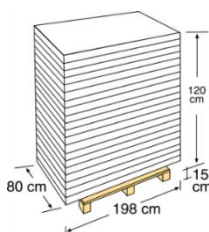

ÉCHELLES [SCALETTA

Échelle standard acier
inoxydable pour piscine
enterrée- 4 marches

Scaletta steel
standard per piscina
interrata da 4
gradini

Référence	40272
Description	Échelle standard acier inoxydable pour piscine enterrée
Matière	Acier inoxydable
Mesure	183 cm- Ø tubo 43 mm
Poids	11,30 Kg
Nº marches	4 marches

Codice articolo	40272
Descrizione	Scaletta steel standard per piscina interrata
Materiale	Inox
Misura	183 cm- Ø tubo 43 mm
Peso	11,30 Kg
Gradini	4 gradini

EMBALLAGE IMBALLAGGIO

Type Tipo	Bande carton/ Cartone
Unité Unità	1
Mesure Misura	198 x 73 x 6 cm
Volume Volume	0,088 m ³
Poids Peso	13,20 kg

MIS SUR PALETTE PALLET

Type Tipo	Europeo/European
Unité Unità	20 und/pallet
Mesure Misura	198 X 80 X 135 cm
Distribution pallet / Distribuzione di pallet	20 couches/strati X 1 emballage /imballi: 20
Volume Volume	2,138 m ³
Poids Peso	287 kg