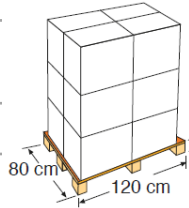

<b>Referencia</b>	RHFALN
<b>Descripción</b>	Recogehojas de fondo de aluminio
<b>Medida</b>	48 X 42 x Ø 2.8 cm
<b>Peso</b>	0,340 kg

<b>Reference</b>	RHFALN
<b>Descripción</b>	Aluminium Leaf rake
<b>Measure</b>	48 X 42 x Ø 2.8 cm
<b>Weight</b>	0,340 kg

## EMBALAJE OUTER BOX

<b>Tipo Type</b>	Cartoncillo / Cardboard
<b>Unidades Units</b>	12 - Display
<b>Medidas Size</b>	59 x 38.5 x 38.5 cm
<b>Volumen Volume</b>	0,087 m <sup>3</sup>
<b>Peso Weight</b>	5,420 kg

## PALETIZADO PALLET

<b>Tipo type</b>	Europeo/European
<b>Unidades Units</b>	144 und/palet
<b>Distribución palet / Pallet distribution</b>	3 capas/layer X 4 cajas/box Total embalajes: 12
<b>Medidas Size</b>	120 X 80 X 169 cm
<b>Volumen Volume</b>	1,62 m <sup>3</sup>
<b>Peso Weight</b>	85,04 kg