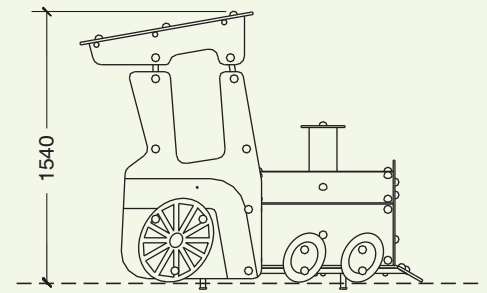

4

Número de usuarios
Number of users
Nombre d'utilisateurs

9,5 cm.

Altura de caída
Free fall height
Hauteur de chute libre

20,00 m²

Superficie de seguridad
Safer surfacing area
Sol de sécurité

* **Estructura** Acero inoxidable
Structure Stainless steel
Structure Acier inoxydable

es

Juego infantil que simula una locomotora. Está fabricada con paneles de Polietileno de 13 mm. de llamativos colores.

fr

Une locomotive fabriquée de panneaux Polyéthylène de 13 mm. de couleurs vives et attrayantes.