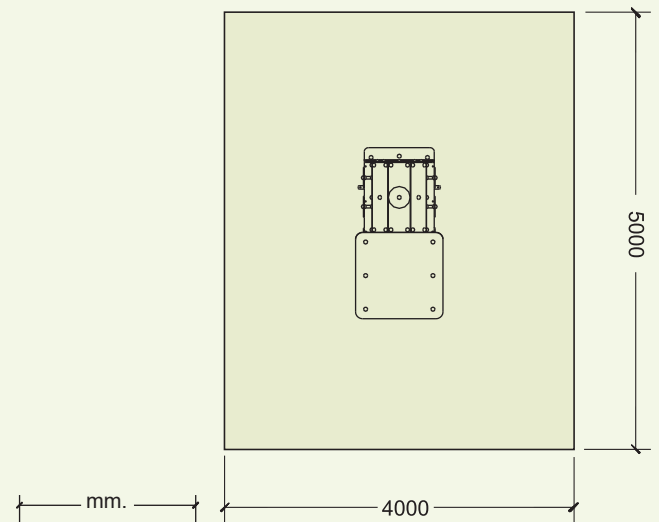

es

Juego infantil que simula una locomotora. Está fabricada con paneles de Polietileno de 13 mm. de llamativos colores.

fr

Une locomotive fabriquée de panneaux Polyéthylène de 13 mm. de couleurs vives et attrayantes.

LA LOCOMOTORA (SOLO MÁQUINA)
THE LOCOMOTIVE (LOCOMOTIVE ONLY)
LA LOCOMOTIVE (LOCOMOTIVE SEULEMENT)