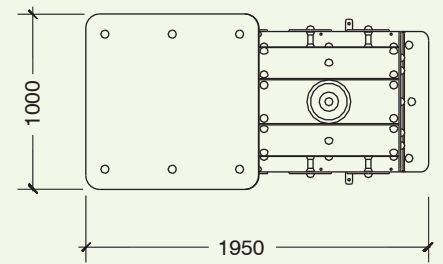

es

Juego infantil que simula una locomotora. Está fabricada con paneles de Polietileno de 13 mm. de llamativos colores.

fr

Une locomotive fabriquée de panneaux Polyéthylène de 13 mm. de couleurs vives et attrayantes.

LA LOCOMOTORA (SOLO MÁQUINA)
THE LOCOMOTIVE (LOCOMOTIVE ONLY)
LA LOCOMOTIVE (LOCOMOTIVE SEULEMENT)