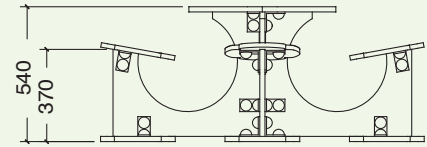

* **Tablero, asientos y patas** HDPE (Polietileno de alta densidad) de 19 mm.
Table boards, seats and legs HDPE (High-density polyethylene) 19 mm.
Plateau, sièges et pieds PEHD (Polyéthylène de haute densité) 19 mm.

es

Conjunto de mesa infantil con cuatro asientos, fabricado enteramente con coloridos paneles de polietileno de alta densidad HDPE Playtech grosor 19mm. Los cuatro asientos están dispuestos en una altura baja especial para niños (altura asientos 0,37m). Cada uno de los asientos lleva grabado el icono de una fruta. Ideal para zonas lúdicas y guarderías.

en

Set of table with four seats completely made of colourful panels of high density polyethylene HDPE Playtech of thickness 19mm. The seats are placed at a low height especially for the children (seat's height 0,37m). Each of the four seats has an engraving of a fruit. The table set is ideal for play areas and nursery schools.

fr

Table avec quatre sièges intégrés, fabriquée entièrement avec des panneaux colorés de polyéthylène en haute densité PEHD Playtech d'épaisseur 19mm. Les quatre sièges se trouvent à une hauteur spécialement basse pour les enfants (hauteur sièges 0,37m). Sur chaque siège est imprimée une image d'un fruit. La table est idéale pour les aires de jeux et les crèches.