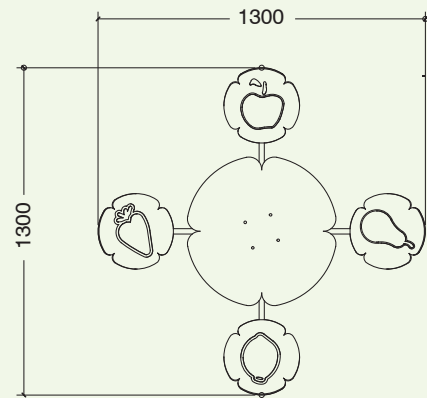

JOC-98

MESA INFANTIL FRUTAS
TABLE "FRUITS" FOR KIDS
TABLE "FRUITS" POUR ENFANTS

130 x 130 x 54 cm.

* **Estructura** HDPE (Polietileno de alta densidad) de 19 mm.
Structure HDPE (High-density polyethylene) 19 mm.
Structure PEHD (Polyéthylène de haute densité) 19 mm.

es

Conjunto de mesa infantil con cuatro asientos, fabricado enteramente con coloridos paneles de polietileno de alta densidad HDPE Playtech grosor 19mm. Los cuatro asientos están dispuestos en una altura baja especial para niños (altura asientos 0,37m). Cada uno de los asientos lleva grabado el icono de una fruta. Ideal para zonas lúdicas y guarderías.

en

Set of table with four seats completely made of colourful panels of high density polyethylene HDPE Playtech of thickness 19mm. The seats are placed at a low height especially for the children (seat's height 0,37m). Each of the four seats has an engraving of a fruit. The table set is ideal for play areas and nursery schools.

fr

Table avec quatre sièges intégrés, fabriquée entièrement avec des panneaux colorés de polyéthylène en haute densité PEHD Playtech d'épaisseur 19mm. Les quatre sièges se trouvent à une hauteur spécialement basse pour les enfants (hauteur sièges 0,37m). Sur chaque siège est imprimée une image d'un fruit. La table est idéale pour les aires de jeux et les crèches.