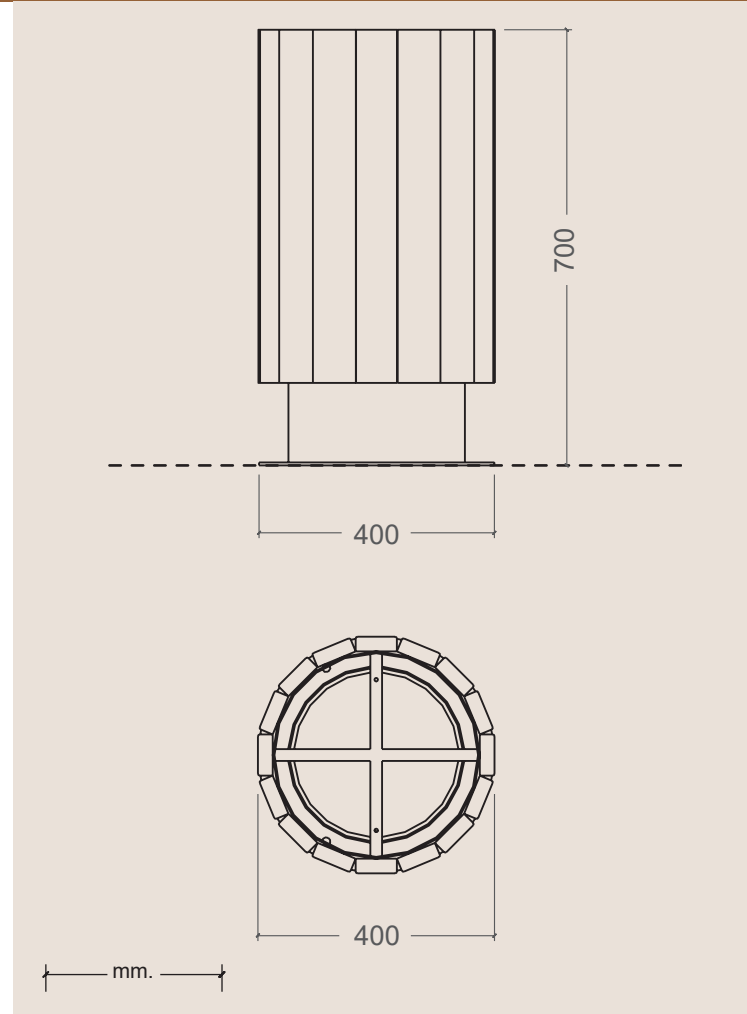

es

Papelera de madera cilíndrica con estructura metálica en su interior, formada por listones de madera tropical acabados con una doble capa de lasur protector fungicida, insecticida e hidrófugo color teka. Estructura metálica y zócalo galvanizado y pintado en polvo de poliéster, secado al horno. Tornillería de acero galvanizado.

Incluye sistema de fijación de bolsas a través de aros y adicionalmente cubeta interior metálica de fácil vaciado.

en

Cylindrical wooden bin with metallic structure inside. Covered by battens of tropical wood with double layer of fungicidal, insecticidal and hydrophobic protective glaze, teak finishing. Metal structure and socket of galvanized steel, powder-coated and oven cured. Galvanized screws.

Includes system for fixation of litterbags with rings and additionally inner metal bucket for easy emptying.

fr

Corbeille cylindrique en bois avec structure métallique à l'intérieur, constitué de liteaux en bois tropical avec double couche protectrice de lasure fongicide, insecticide et hydrofuge, avec finition teck. Structure métallique et socle en acier galvanisé, peint en poudre de polyester, séché au four. Visserie en acier galvanisé.

Inclut système de fixation des sacs à l'aide d'anneaux et un panier intérieur métallique pour le vider facilement.

PAPELERA ÁGORA (CON CUBETA)
BIN "AGORA" (WITH BUCKET)
CORBEILLE "AGORA" (AVEC PANIER INTÉRIEUR)