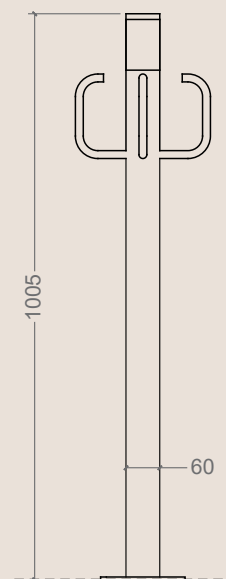

es

Poste con agarres para atar a los perros.

Cuenta con 4 ganchos que facilitan el amarre rápido del animal. Poste central fabricado en tubo de hierro de Ø60 mm. y 1000 mm. de altura. Ganchos de agarre en redondo de hierro macizo de 14 mm. Placa de anclaje con cuatro perforaciones para la fijación al suelo.

Tornillería galvanizada.

en

Post with hooks in order to tie dogs, i.e. outside a shop.

The post has 4 hooks which allow tying fast the animal. Central post made of galvanized steel tube of Ø60mm and height 1000mm. Hooks of round metal rod Ø14mm. Anchor plate with four perforations for surface mounting.

Galvanized screws.

fr

Poteau avec crochets pour attacher les chiens.

Se compose de 4 crochets qui facilitent l'attache rapide de l'animal. Poteau central fabriqué en tube de fer de Ø60 mm et 1000mm de hauteur. Grappin arrondi en fer massif de 14 mm. Plaque d'ancrage avec quatre trous pour la fixation au sol.

Visserie galvanisée.