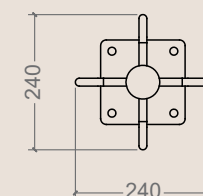

es

Poste con agarres para atar a los perros.

Cuenta con 4 ganchos que facilitan el amarre rápido del animal. Poste central fabricado en tubo de hierro de Ø60 mm. y 1000 mm. de altura. Ganchos de agarre en redondo de hierro macizo de 14 mm. Placa de anclaje con cuatro perforaciones para la fijación al suelo.

Tornillería galvanizada.

en

Post with hooks in order to tie dogs, i.e. outside a shop.

The post has 4 hooks which allow tying fast the animal. Central post made of galvanized steel tube of Ø60mm and height 1000mm. Hooks of round metal rod Ø14mm. Anchor plate with four perforations for surface mounting.

Galvanized screws.

fr

Poteau avec crochets pour attacher les chiens.

Se compose de 4 crochets qui facilitent l'attache rapide de l'animal. Poteau central fabriqué en tube de fer de Ø60 mm et 1000mm de hauteur. Grappin arrondi en fer massif de 14 mm. Plaque d'ancrage avec quatre trous pour la fixation au sol.

Visserie galvanisée.