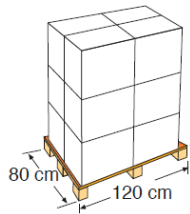

RECOGEHOJAS [LEAF NETS AND RAKES

El recogehojas de superficie gran formato facilita la limpieza de la piscina. Fácil manejo. Su forma ancha en la parte inferior maximiza la recogida

The big format leaf net facilitates cleaning of the pool. Easy drive

Referencia	40030N
Descripción	Recogehojas de superficie de gran formato
Medida	38.5 x 52 x . 2.8 cm
Peso	0,310 kg

Reference	40030N
Descripción	Big format leaf net
Measure	38.5 x 52 x . 2.8 cm
Weight	0,310 kg

EMBALAJE OUTER BOX

Tipo Type	Cartoncillo / Cardboard
Unidades Units	12- Display
Medidas Size	49.5 x 39.5 x 58 cm
Volumen Volume	0,1083 m ³
Peso Weight	5,140 kg

PALETIZADO PALLET

Tipo type	Europeo/European
Unidades Units	144 und/pallet
Distribución palet / Pallet distribution	3 capas/layer X 4 embalajes/outer box: 12
Medidas Size	120 X 80 X 165 cm
Volumen Volume	1,584 m ³
Peso Weight	81,680 kg