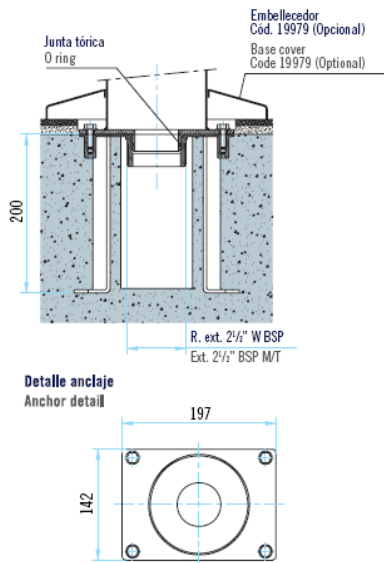

Cod: 19966

Modelo / Model	Diámetro / Diameter	Altura / Height	Código / Code
Seta de agua Standing mushroom water features	Ø 285 mm	2,3 m	19966

Accesorios
Accessories

Modelo / Model	Código / Code	Embellecedor Base cover	Anclaje / Anchor		Aspiración Suction		Bomba Pump	Pulsador manual Manual switch	Pulsador neumático Pneumatic switch	
			Hormigón Concrete	Líner	Hormigón Concrete	Líner			Hormigón Concrete	Líner
Seta de agua Standing mushroom water features	19966	19979	19983	15833	19987	20091	05090	19990	07537	07867