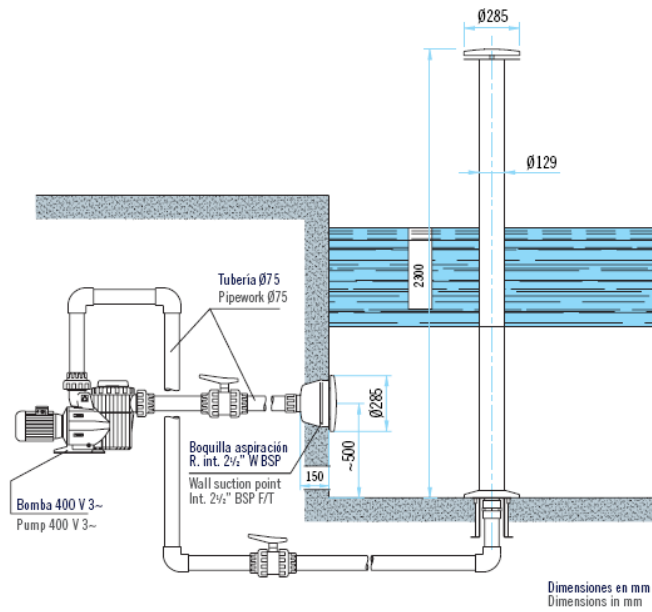

Cod: 19966

Modelo / Model	Diámetro / Diameter	Altura / Height	Código / Code
Seta de agua Standing mushroom water features	Ø 285 mm	2,3 m	19966

Accesorios
Accessories

Modelo / Model	Código / Code	Embellecedor Base cover	Anclaje / Anchor		Aspiración Suction		Bomba Pump	Pulsador manual Manual switch	Pulsador neumático Pneumatic switch	
			Hormigón Concrete	Líner	Hormigón Concrete	Líner			Hormigón Concrete	Líner
Seta de agua Standing mushroom water features	19966	19979	19983	15833	19987	20091	05090	19990	07537	07867