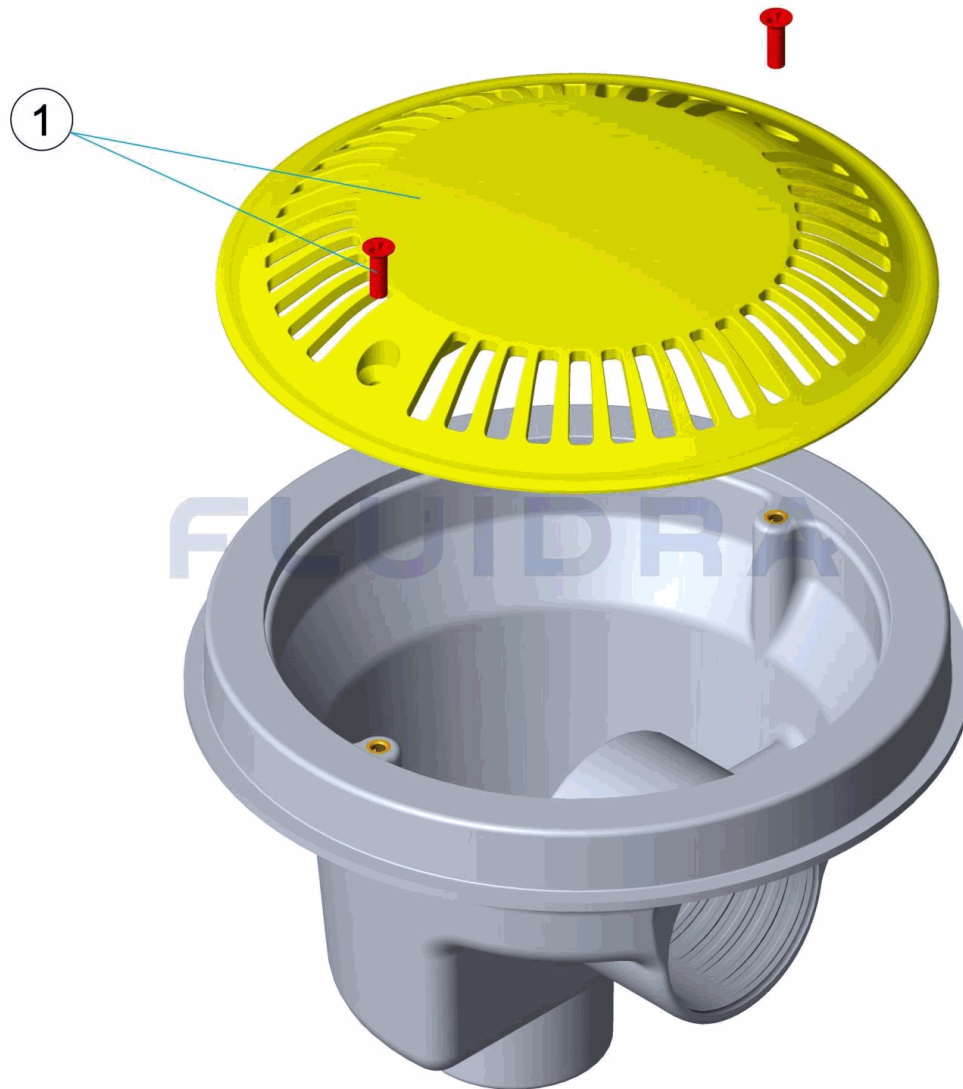

CODIGO **27837**

DESCRIPCION: **SUMIDERO PISC. HORMIGON ANTI-REMOLINO**

ESPAÑOL

POS	CODIGO	DESCRIPCION	CANTIDAD	POS	CODIGO	DESCRIPCION	CANTIDAD
1	4402022201	REJILLA ANTIREMOLINO					

CODE **27837**

DESCRIPTION: **BONDE PISC. BÉTON ANTI-TOURBILLON**

CODICE **27837**

DESCRIZIONE: **SCOLATOIO PISC. CEMENTO ANTI-VORTICE**

ITALIANO

POS	CODICE	DESCRIZIONE	QUANTITA'	POS	CODICE	DESCRIZIONE	QUANTITA'
1	4402022201	GRIGLIA ANTIVORTICE					

CODE **27837**

BESCHREIBUNG: **ABFLUSS PISC. BETON ANTI-WIRBEL**

DEUTSCH

POS	CODE	BESCHREIBUNG	MENGE	POS	CODE	BESCHREIBUNG	MENGE
1	4402022201	GITTER ANTIWIRBEL					

CODIGO **27837**

DESCRIÇÃO: **ESGOTO PISC. BETÃO ANTI-REMOINHO**

PORTUGUES

POS	CODIGO	DESCRIÇÃO	QUANTIDADE	POS	CODIGO	DESCRIÇÃO	QUANTIDADE
1	4402022201	GRADE ANTI-REMOINHO					

CODIGO **27837**

DESCRIPCION: **SUMIDERO PISC. HORMIGON ANTI-REMOLINO**

ESPAÑOL

POS	CODIGO	DESCRIPCION	CANTIDAD	POS	CODIGO	DESCRIPCION	CANTIDAD
1	4402022201	REJILLA ANTIREMOLINO					

CODE 27837

DESCRIPTION: BONDE PISC. BÉTON ANTI-TOURBILLON