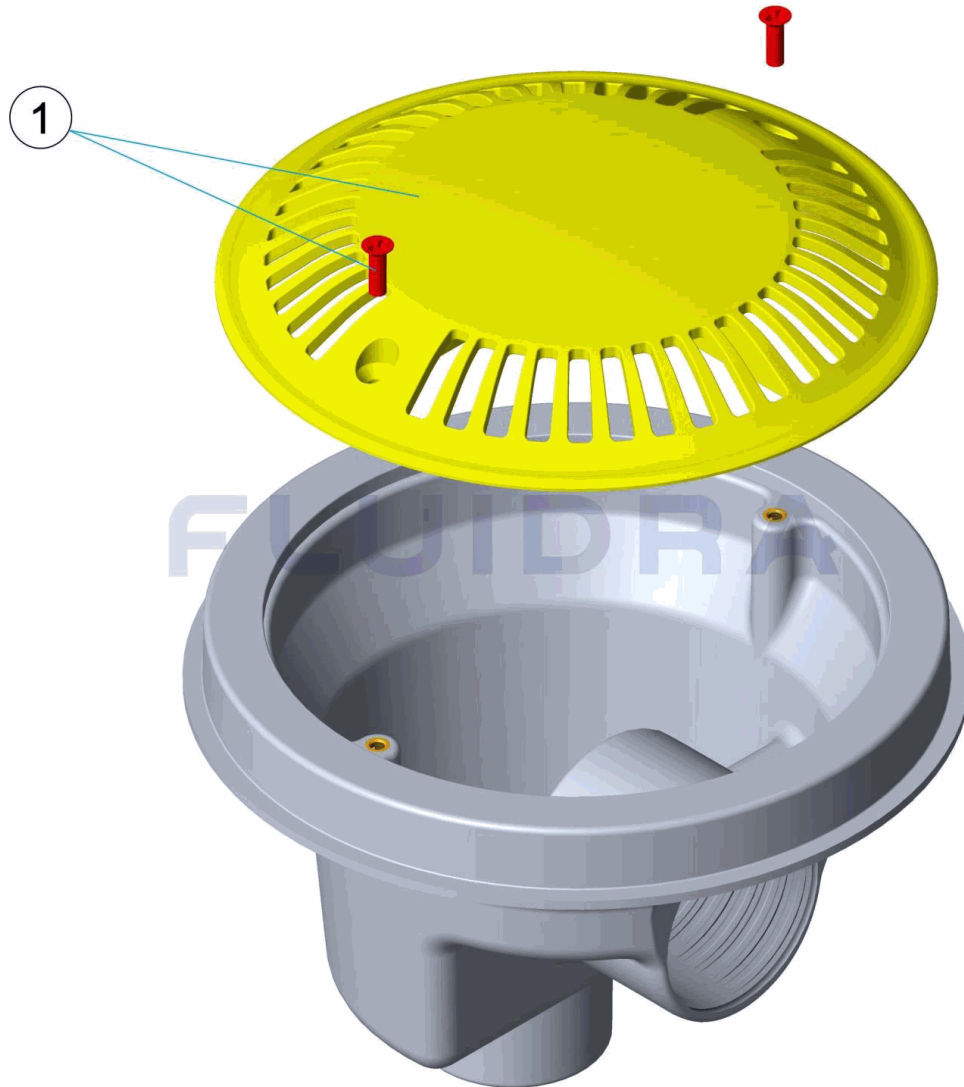

CODIGO **27837**

DESCRIPCION: **SUMIDERO PISC. HORMIGON ANTI-REMOLINO**

ESPAÑOL

POS	CODIGO	DESCRIPCION	CANTIDAD	POS	CODIGO	DESCRIPCION	CANTIDAD
1	4402022201	REJILLA ANTIREMOLINO					

CODE **27837**

DESCRIPTION: **BONDE PISC. BÉTON ANTI-TOURBILLON**

FRANCAIS

POS	CODE	DESCRIPTION	QUANTITE	POS	CODE	DESCRIPTION	QUANTITE
1	4402022201	GRILLE ANTI-VORTEX					

CODE **27837**

DESCRIPTION: **ANTI-SWIRL DRAIN CONCRETE POOL**

ENGLISH

POS	CODE	DESCRIPTION	QUANTITY	POS	CODE	DESCRIPTION	QUANTITY
1	440202201	ANTI-ENTRAPMENT GRILLE					

CODICE **27837**

DESCRIZIONE: **SCOLATOIO PISC. CEMENTO ANTI-VORTICE**

ITALIANO

POS	CODICE	DESCRIZIONE	QUANTITA'	POS	CODICE	DESCRIZIONE	QUANTITA'
1	4402022201	GRIGLIA ANTIVORTICE					

CODE **27837**

BESCHREIBUNG: **ABFLUSS PISC. BETON ANTI-WIRBEL**

DEUTSCH

POS	CODE	BESCHREIBUNG	MENGE	POS	CODE	BESCHREIBUNG	MENGE
1	4402022201	GITTER ANTIWIRBEL					

CODIGO **27837**

DESCRIÇÃO: **ESGOTO PISC. BETÃO ANTI-REMOINHO**

PORTUGUES

POS	CODIGO	DESCRIÇÃO	QUANTIDADE	POS	CODIGO	DESCRIÇÃO	QUANTIDADE
1	4402022201	GRADE ANTI-REMOINHO					