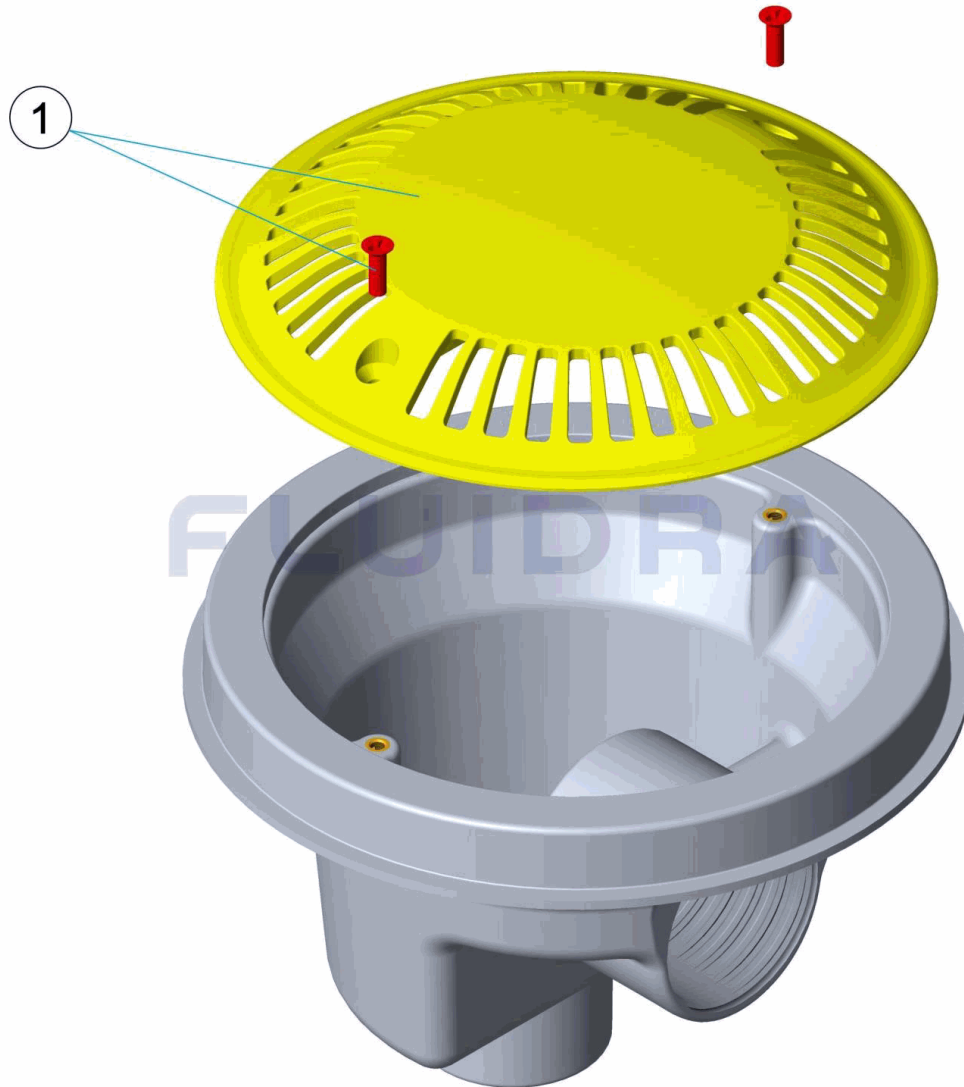

CODIGO **27837**

DESCRIPCION: **SUMIDERO PISC. HORMIGON ANTI-REMOLINO**

ESPAÑOL

POS	CODIGO	DESCRIPCION	CANTIDAD	POS	CODIGO	DESCRIPCION	CANTIDAD
1	4402022201	REJILLA ANTIREMOLINO					

CODE **27837**

DESCRIPTION: **BONDE PISC. BÉTON ANTI-TOURBILLON**

FRANCAIS

POS	CODE	DESCRIPTION	QUANTITE	POS	CODE	DESCRIPTION	QUANTITE
1	4402022201	GRILLE ANTI-VORTEX					

CODE **27837**

DESCRIPTION: **ANTI-SWIRL DRAIN CONCRETE POOL**

ENGLISH

POS	CODE	DESCRIPTION	QUANTITY	POS	CODE	DESCRIPTION	QUANTITY
1	440202201	ANTI-ENTRAPMENT GRILLE					

CODICE 27837

DESCRIZIONE: SCOLATOIO PISC. CEMENTO ANTI-VORTICE

ITALIANO

POS	CODICE	DESCRIZIONE	QUANTITA'	POS	CODICE	DESCRIZIONE	QUANTITA'
1	4402022201	GRIGLIA ANTIVORTICE					

CODE **27837**

BESCHREIBUNG: **ABFLUSS PISC. BETON ANTI-WIRBEL**

DEUTSCH

POS	CODE	BESCHREIBUNG	MENGE	POS	CODE	BESCHREIBUNG	MENGE
1	4402022201	GITTER ANTIWIRBEL					

CODIGO 27837

DESCRIÇÃO: ESGOTO PISC. BETÃO ANTI-REMOINHO

PORTUGUES

POS	CODIGO	DESCRIÇÃO	QUANTIDADE	POS	CODIGO	DESCRIÇÃO	QUANTIDADE
1	4402022201	GRADE ANTI-REMOINHO					