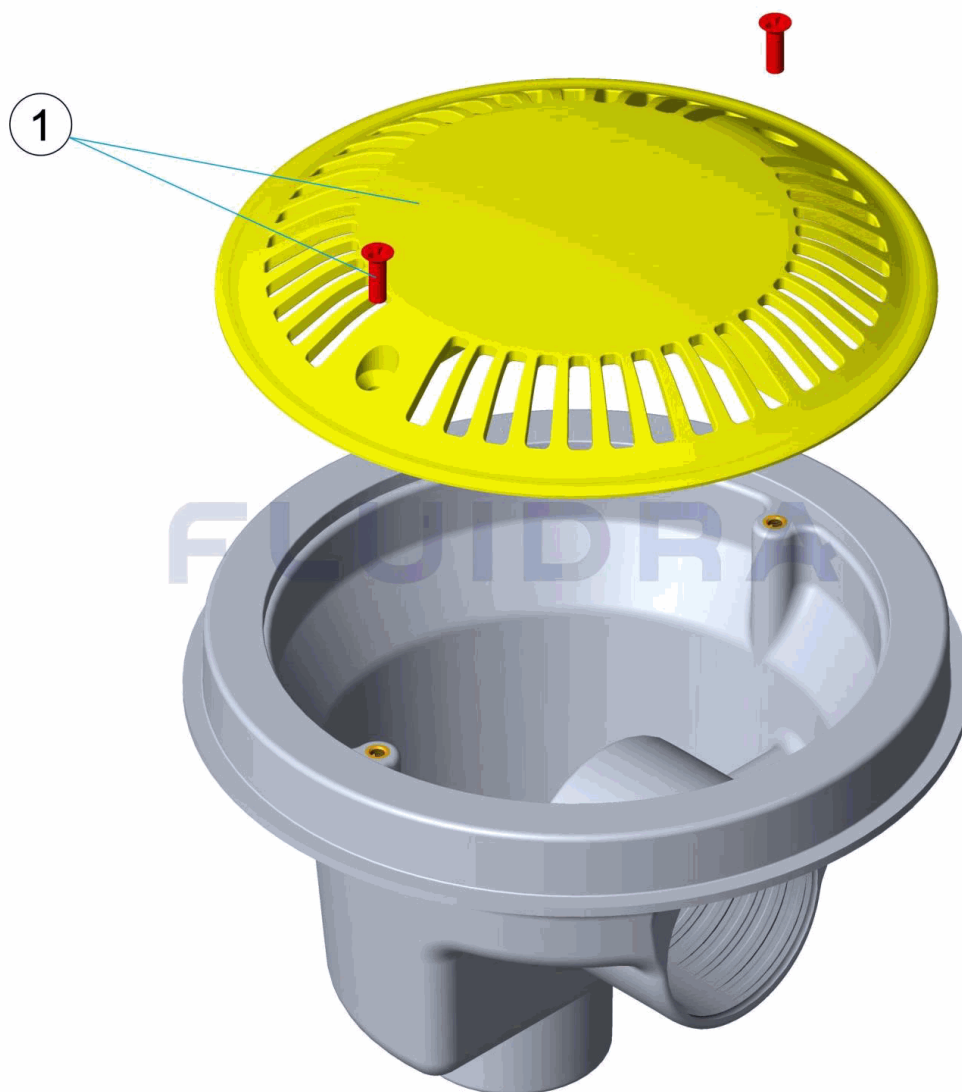

CODICE 27837

DESCRIZIONE: SCOLATOIO PISC. CEMENTO ANTI-VORTICE

ITALIANO

POS	CODICE	DESCRIZIONE	QUANTITA'	POS	CODICE	DESCRIZIONE	QUANTITA'
1	4402022201	GRIGLIA ANTIVORTICE