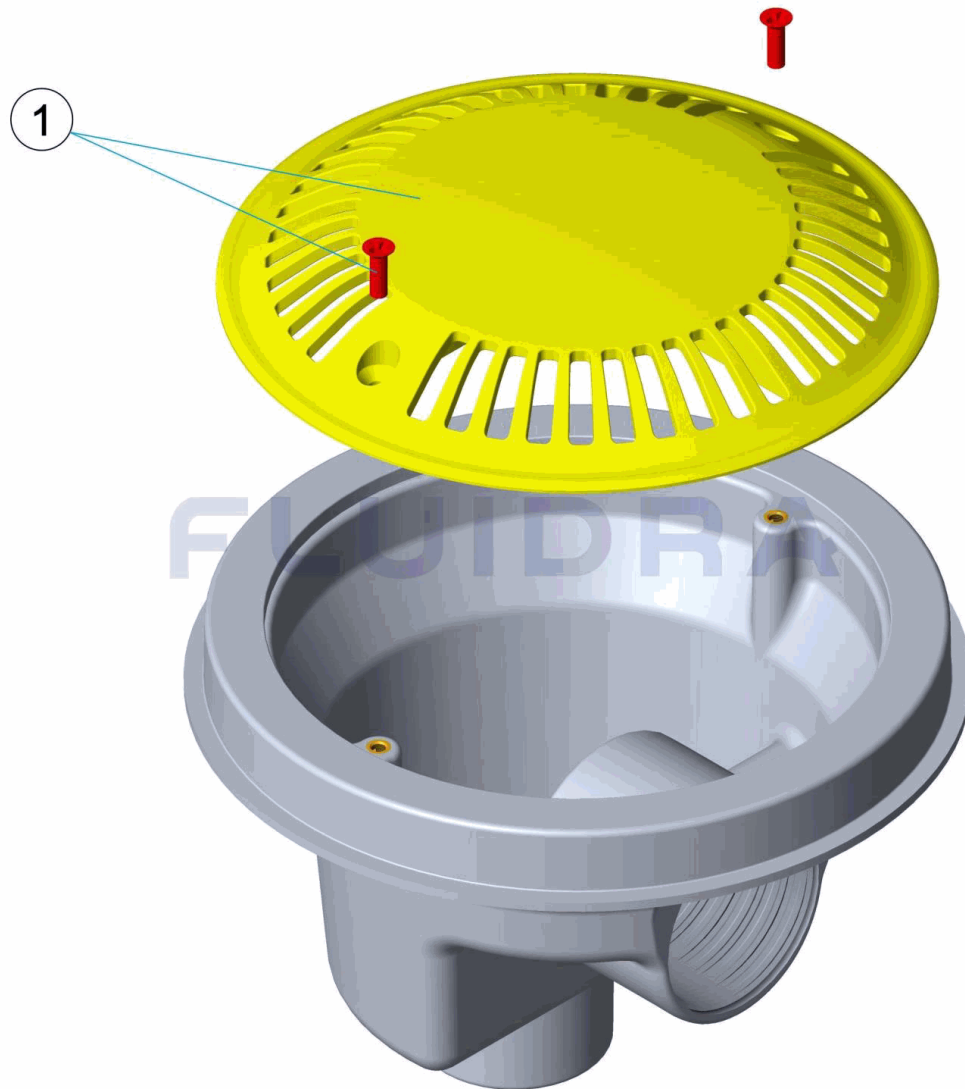

CODIGO **27837**

DESCRIPCION: **SUMIDERO PISC. HORMIGON ANTI-REMOLINO**

ESPAÑOL

POS	CODIGO	DESCRIPCION	CANTIDAD	POS	CODIGO	DESCRIPCION	CANTIDAD
1	4402022201	REJILLA ANTIREMOLINO					

CODE **27837**

DESCRIPTION: **BONDE PISC. BÉTON ANTI-TOURBILLON**

CODICE **27837**

DESCRIZIONE: **SCOLATOIO PISC. CEMENTO ANTI-VORTICE**

ITALIANO

POS	CODICE	DESCRIZIONE	QUANTITA'	POS	CODICE	DESCRIZIONE	QUANTITA'
1	4402022201	GRIGLIA ANTIVORTICE					

CODE **27837**

BESCHREIBUNG: **ABFLUSS PISC. BETON ANTI-WIRBEL**

CODIGO **27837**

DESCRIPCION: **SUMIDERO PISC. HORMIGON ANTI-REMOLINO**

ESPAÑOL

POS	CODIGO	DESCRIPCION	CANTIDAD	POS	CODIGO	DESCRIPCION	CANTIDAD
1	4402022201	REJILLA ANTIREMOLINO					

CODE 27837

DESCRIPTION: BONDE PISC. BÉTON ANTI-TOURBILLON

FRANCAIS

POS	CODE	DESCRIPTION	QUANTITE	POS	CODE	DESCRIPTION	QUANTITE
1	4402022201	GRILLE ANTI-VORTEX					

CODE **27837**

DESCRIPTION: **ANTI-SWIRL DRAIN CONCRETE POOL**

ENGLISH

POS	CODE	DESCRIPTION	QUANTITY	POS	CODE	DESCRIPTION	QUANTITY
1	440202201	ANTI-ENTRAPMENT GRILLE					