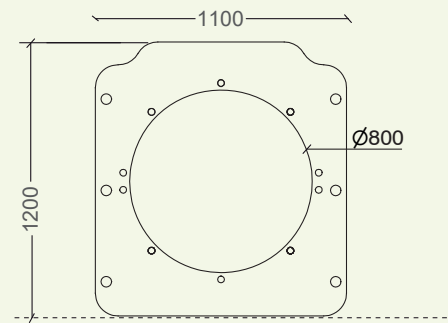

es

Tubos pasadizos son muy atractivos para los niños. Les sirven para jugar al escondite y de rincón acogedor para compartir secretos con los amigos. Llegar arrastrándose al otro lado de túnel, fortalece cuerpo y mente.

en

Creep tubes are very attractive for the children. They can play hide-and-seek, and they will have a hiding place where they can retreat and share secrets with their friends. Children also train their physical and mental strength when creeping to the other end of the tube.

fr

Tunnels de jeu sont très attrayants pour les enfants. Les servent pour jouer à cache-cache, et ils auront une niche où ils peuvent se camoufler et partager des mystères. En rampant à l'autre côté du tunnel, les enfants entraînent sa force physique et mentale.