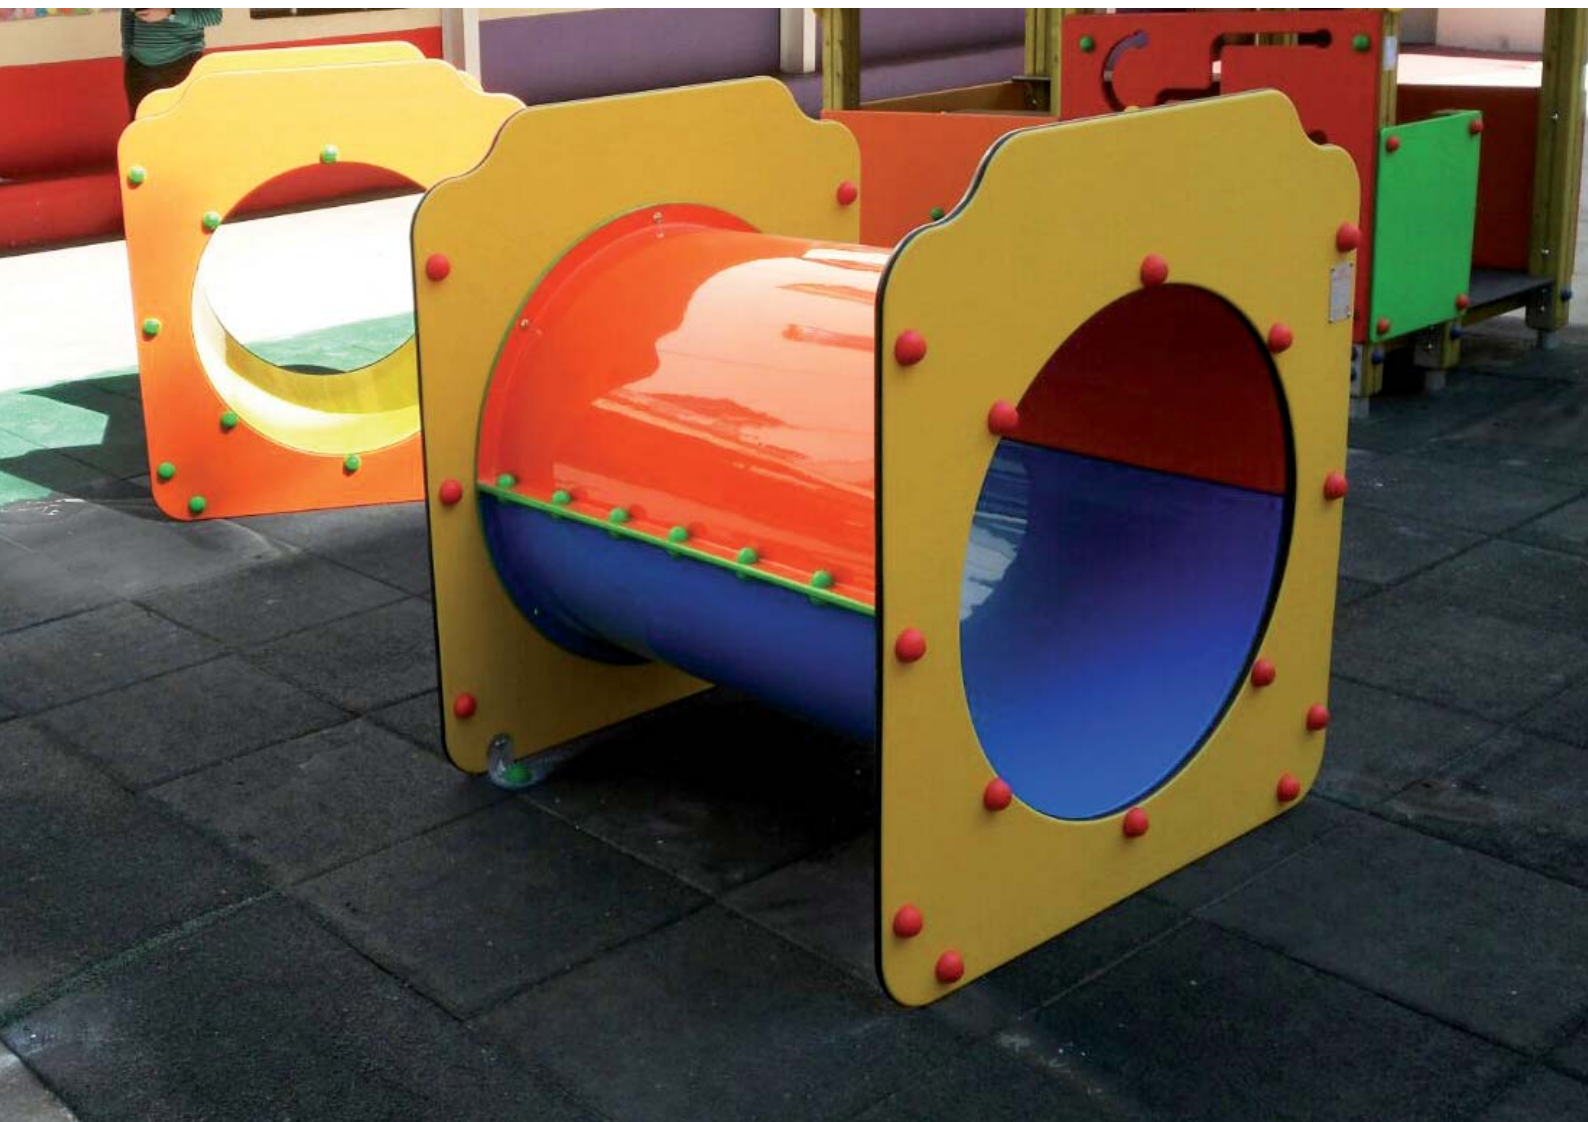

JOC-93T1

TUBO PASADIZO 1 m.
CREEP TUBE 1 m.
TUNNEL DE JEU, 1 m.

Características

Characteristics
Caractéristiques

EN 1176

+ 1 año

Nº 4 u.

100 x 110 x 120 cm.

96 cm.

16,40 m²

* Paneles

Panels
Panneaux

HDPE (Polietileno de alta densidad) de 19 mm.
HDPE (High-density polyethylene) 19 mm.
PEHD (Polyéthylène de haute densité) 19 mm.

* Tubo

Tube
Tube

Polietileno reforzado con fibra de vidrio
Glass fibre reinforced polyethylene
Polyéthylène renforcé par fibre de verre

es

Tubos pasadizos son muy atractivos para los niños. Les sirven para jugar al escondite y de rincón acogedor para compartir secretos con los amigos. Llegar arrastrándose al otro lado de túnel, fortalece cuerpo y mente.

en

Creep tubes are very attractive for the children. They can play hide-and-seek, and they will have a hiding place where they can retreat and share secrets with their friends. Children also train their physical and mental strength when creeping to the other end of the tube.