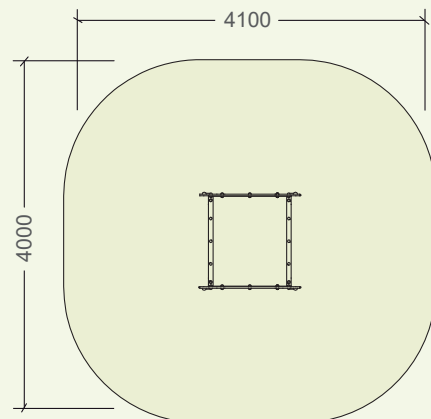

es

Tubos pasadizos son muy atractivos para los niños. Les sirven para jugar al escondite y de rincón acogedor para compartir secretos con los amigos. Llegar arrastrándose al otro lado de túnel, fortalece cuerpo y mente.

en

Creep tubes are very attractive for the children. They can play hide-and-seek, and they will have a hiding place where they can retreat and share secrets with their friends. Children also train their physical and mental strength when creeping to the other end of the tube.

fr

Tunnels de jeu sont très attrayants pour les enfants. Les servent pour jouer à cache-cache, et ils auront une niche où ils peuvent se camoufler et partager des mystères. En rampant à l'autre côté du tunnel, les enfants entraînent sa force physique et mentale.