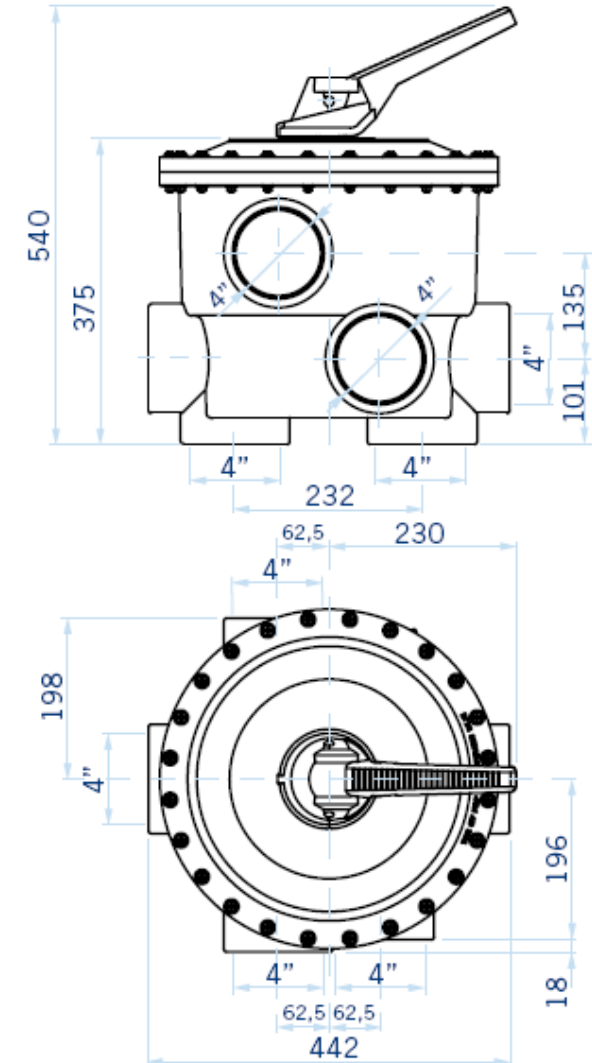

PRODUCTO: Válvulas MAGNUM 3" y 4"

PRODUCT: MAGNUM 3" and 4" valves

Modelo 3". Código 28515  
Model 3". Code 28515

Modelo 4". Código 33933  
Model 4". Code 33933

Cotas en mm  
Dimensions in mm