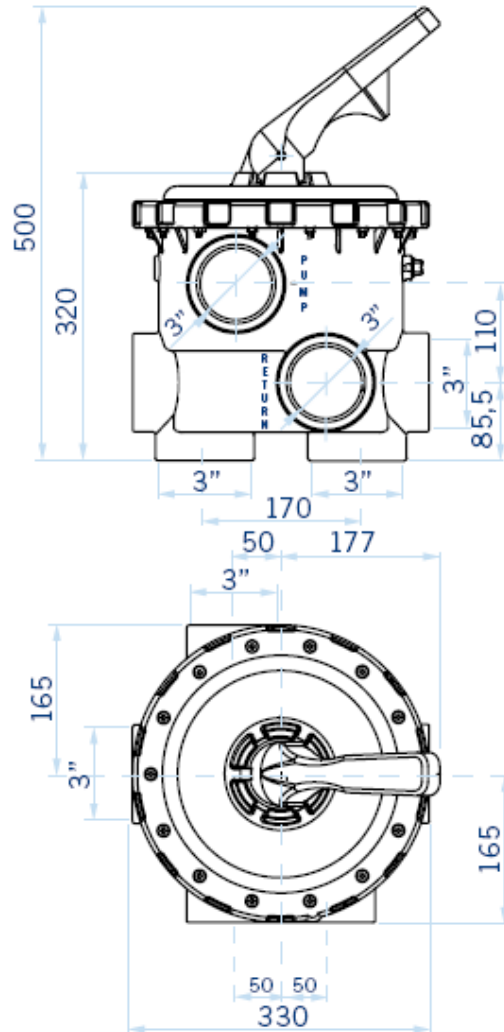

PRODUCTO: Válvulas MAGNUM 3" y 4"

PRODUCT: MAGNUM 3" and 4" valves

Modelo 3". Código 28515  
Model 3". Code 28515

Modelo 4". Código 33933  
Model 4". Code 33933

Cotas en mm  
Dimensions in mm