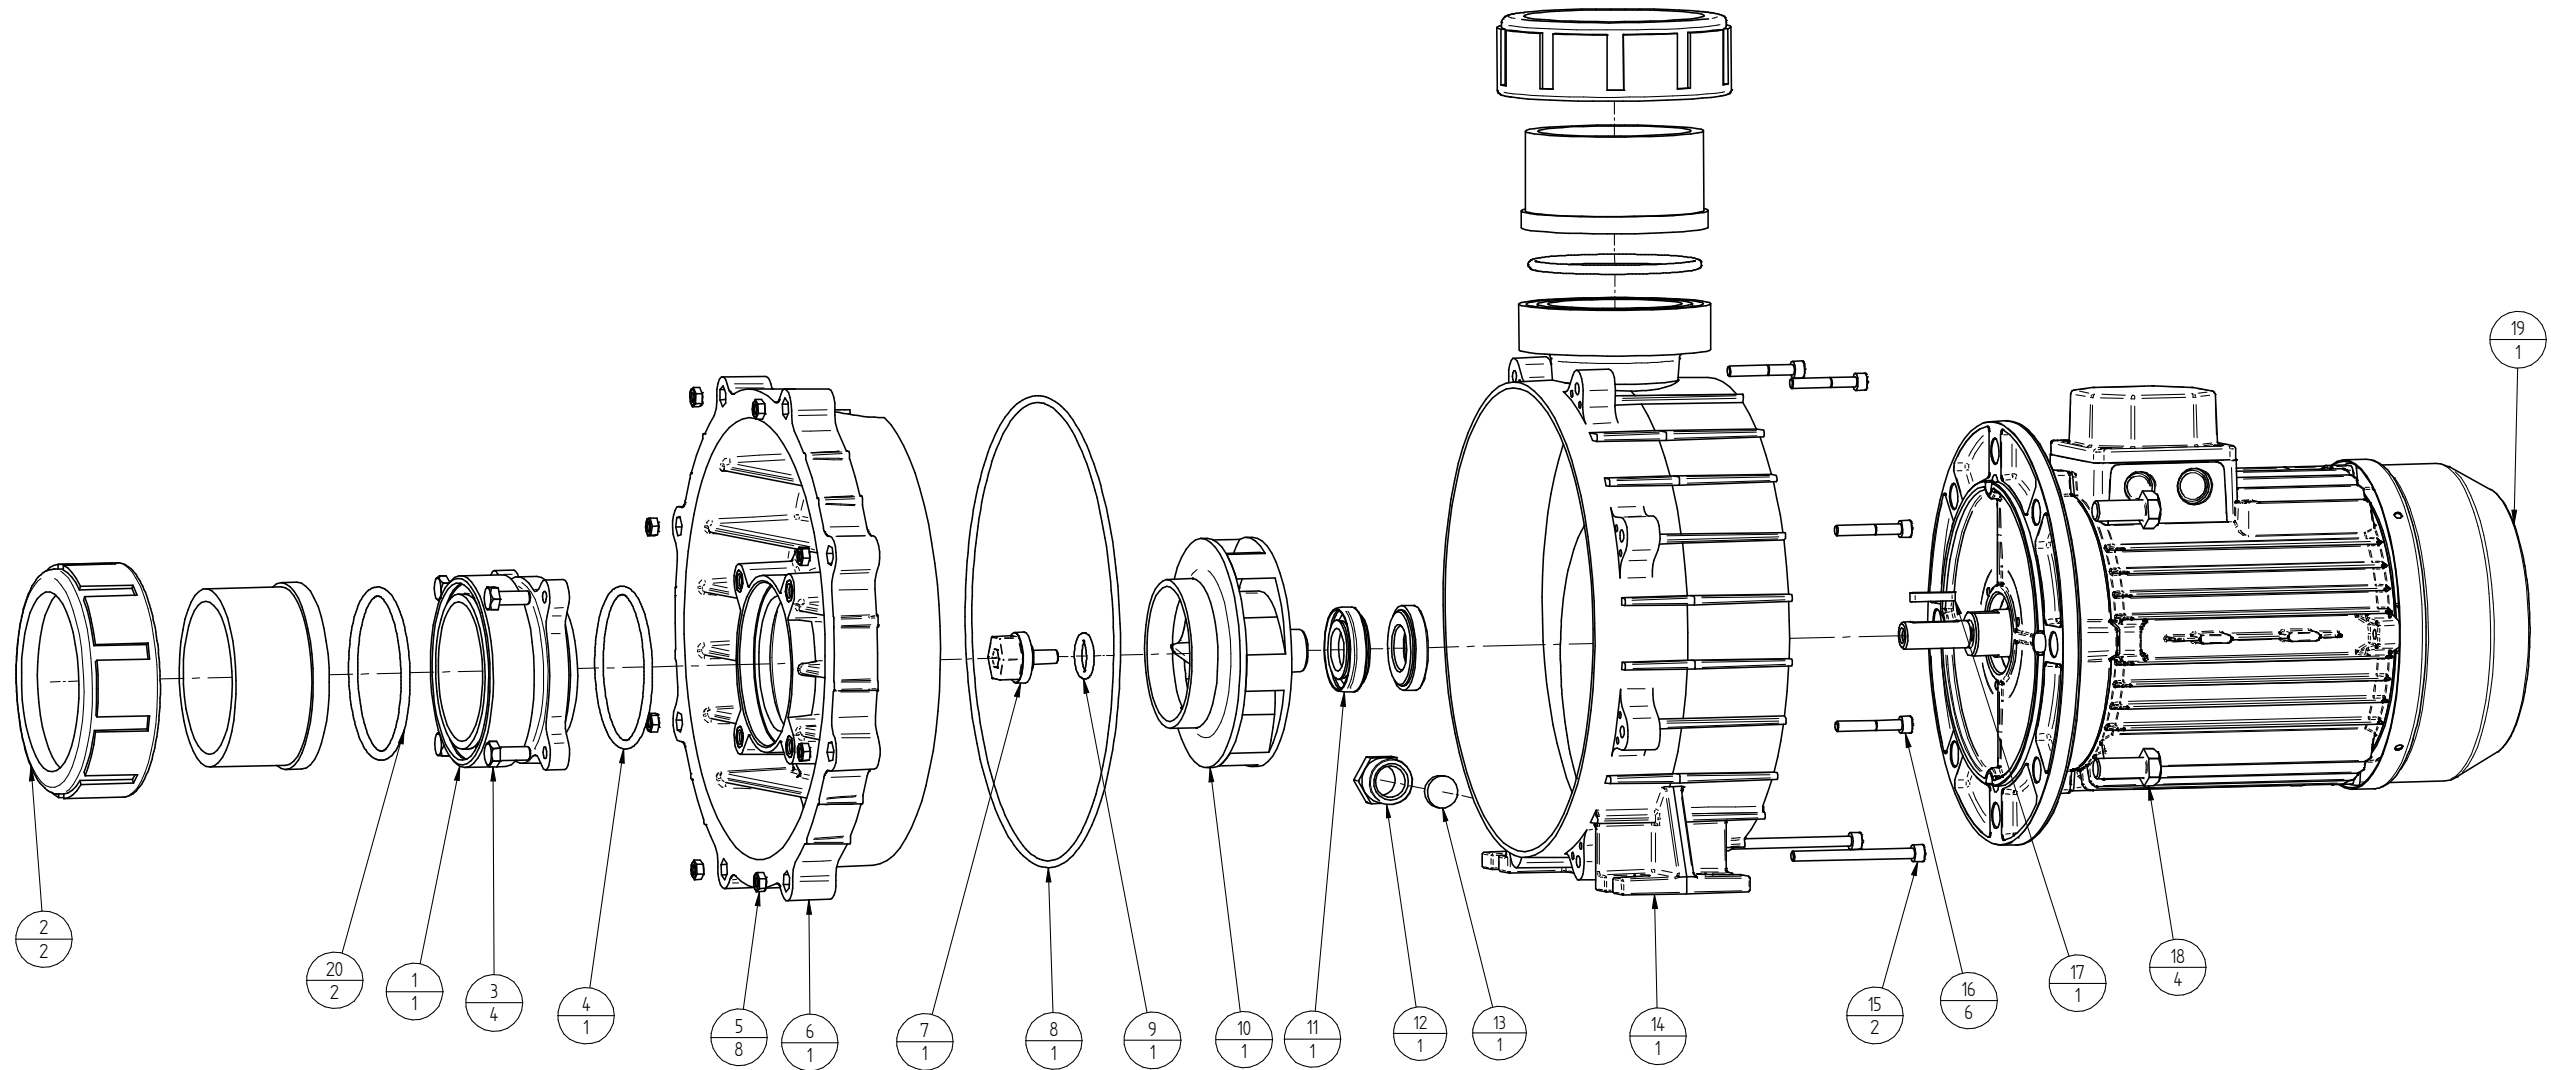

BOMBA BRAVUS / Ref. 24104020

1. RACORD ASPIRACIÓN / Ref. 92406123

2. KIT RACORES PVC D.90 / Ref. 92406330

3. TORNILLO DIN933 M8x20 / Ref. 96304288

4. Oring 86 x 5 / Ref. 92406180

5. TUERCA DIN934 M6 / Ref. 96325027

6. TAPA CUERPO BOMBA / Ref. 92406125

7. TAPÓN RODETE PLÁSTICO M8x20 / Ref. 92406165

8. Oring 270 x 4 / Ref. 92406185

9. Oring 18 x 4,5 / Ref. 92406170

10. RODETE 550 NORYL / Ref. 92406150

11. SELLO D25 (CF 550-750) / Ref. 9012325L

12. TAPÓN CEBADO/DESAGÜE MAGNUS 1/2" / Ref. 92402081

13. JUNTA PLANA TAPÓN DESAGÜE MAGNUS / Ref. 92402087

14. CUERPO BOMBA / Ref. 92406120

15. TORNILLO DIN912 M6x75 / Ref. 96303130

16. TORNILLO DIN912 M6x40 / Ref. 96303122

14. PUMP BODY / Ref. 92406120

15. SCREW DIN912 M6x75 / Ref. 96303130

16. SCREW DIN912 M6x40 / Ref. 96303122

17. KEY DIN6885 5x5x28 / Ref. 92406160

18. SCREW DIN933 M12x30 / Ref. 96304508

19. MOTOR IE3 5,5cv 2850rpm / Ref. 92406055