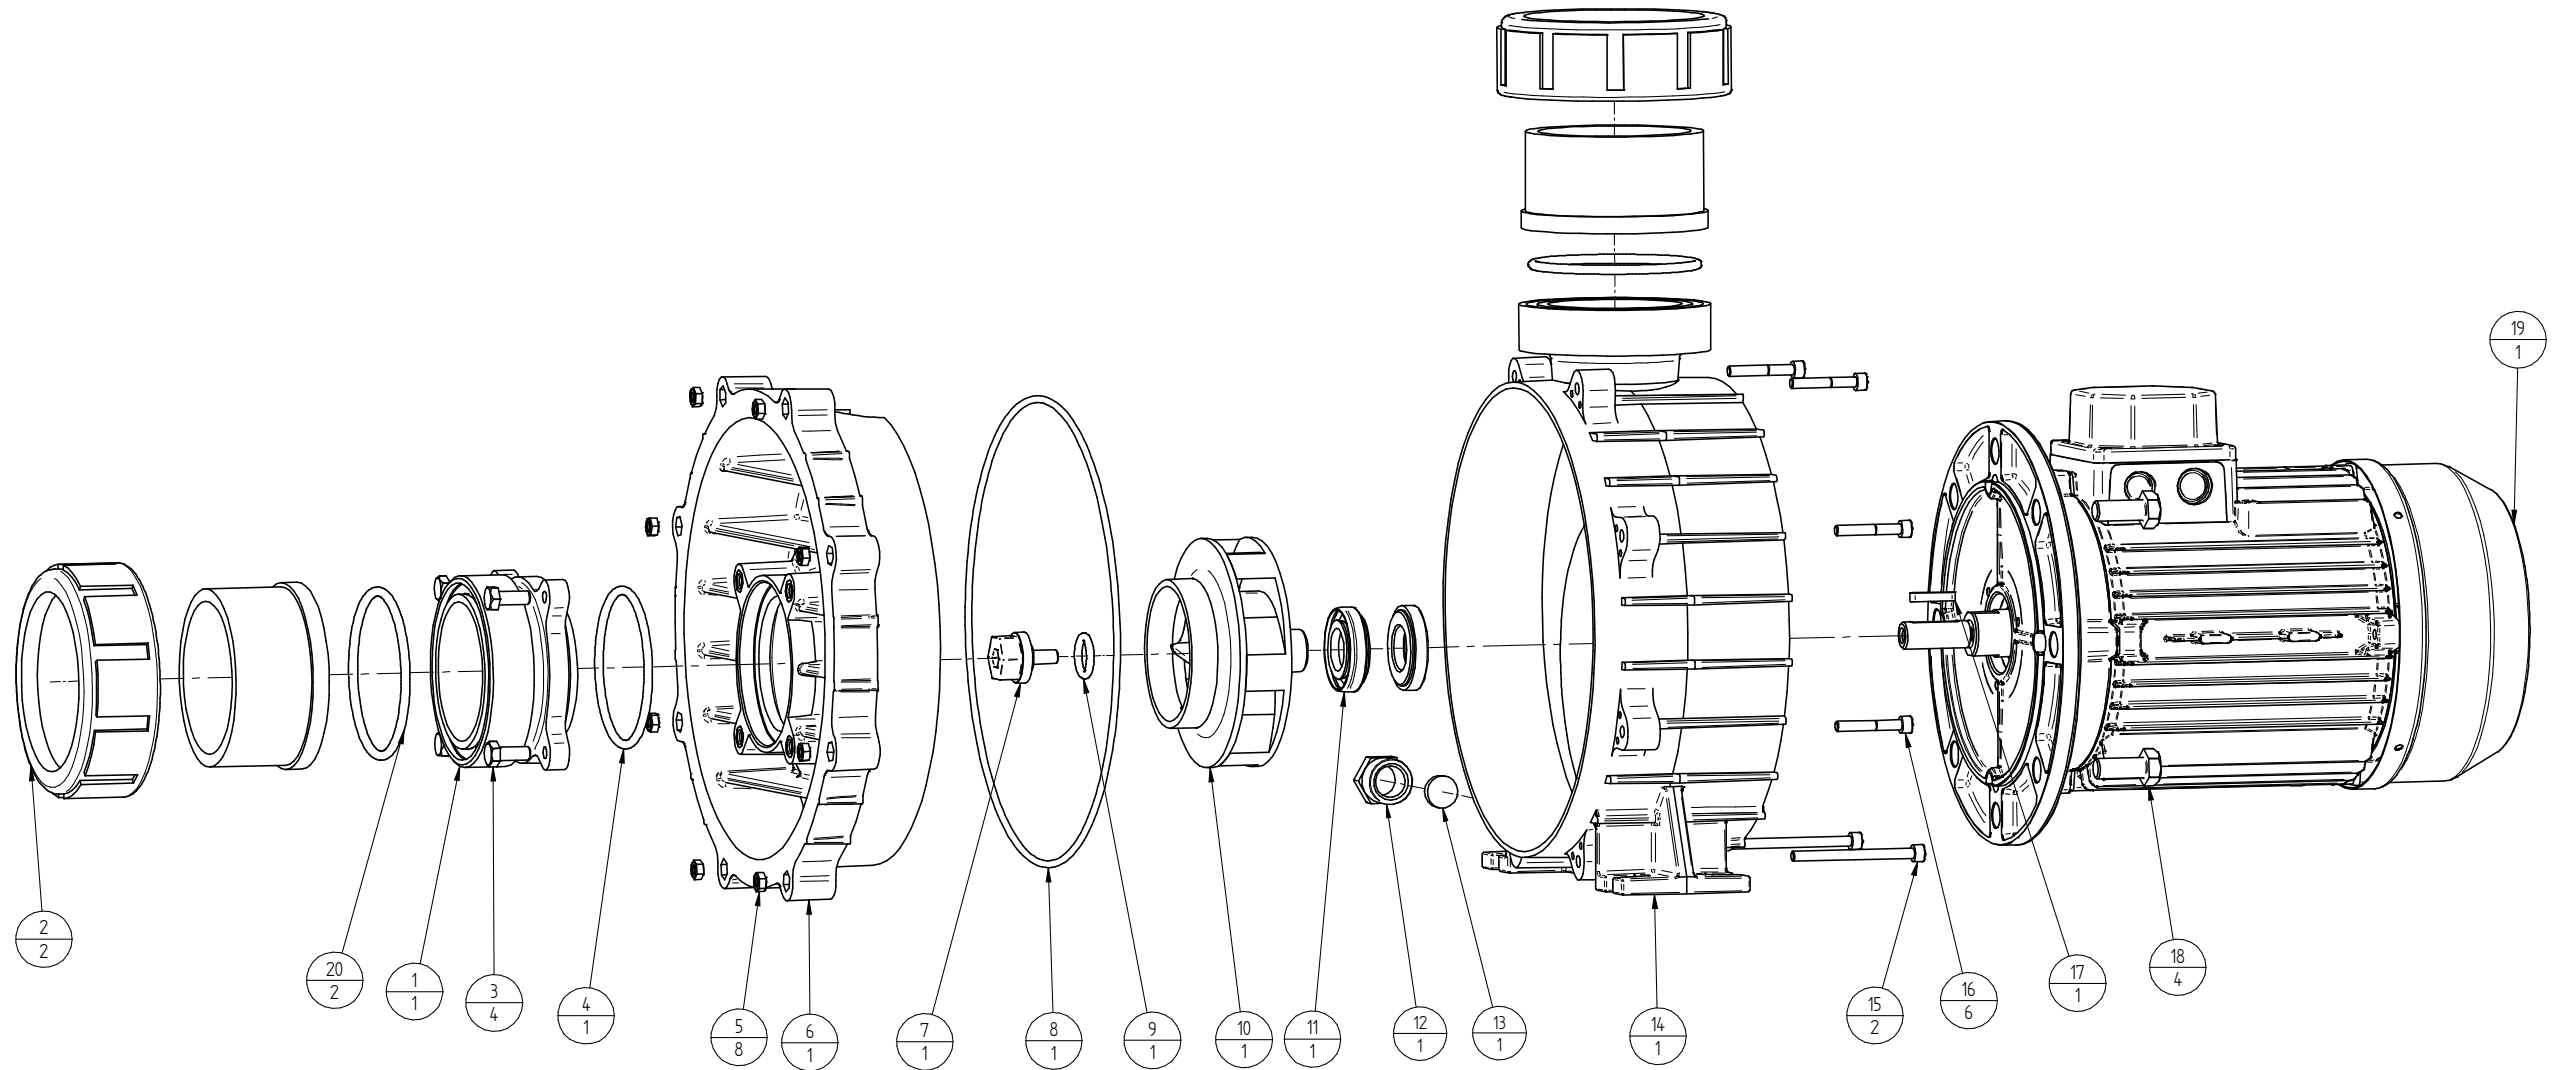

6. TAPA CUERPO BOMBA / Ref. 92406125

7. TAPÓN RODETE PLÁSTICO M8x20 / Ref. 92406165

8. Oring 270 x 4 / Ref. 92406185

9. Oring 18 x 4,5 / Ref. 92406170

10. RODETE 550 NORYL / Ref. 92406150

11. SELLO D25 (CF 550-750) / Ref. 9012325L

12. TAPÓN CEBADO/DESAGÜE MAGNUS 1/2" / Ref. 92402081

13. JUNTA PLANA TAPÓN DESAGÜE MAGNUS / Ref. 92402087

14. CUERPO BOMBA / Ref. 92406120

15. TORNILLO DIN912 M6x75 / Ref. 96303130

16. TORNILLO DIN912 M6x40 / Ref. 96303122

17. CHAVETA DIN6885 5x5x28 / Ref. 92406160

18. TORNILLO DIN933 M12x30 / Ref. 96304508

19. MOTOR IE3 5,5cv 2850rpm / Ref. 92406055

20. Oring 91,44 x 5,33 / Ref. 92406190

BRAVUS / Ref. 24104020

1. SUCTION FITTING / Ref. 92406123

14. PUMP BODY / Ref. 92406120

15. SCREW DIN912 M6x75 / Ref. 96303130

16. SCREW DIN912 M6x40 / Ref. 96303122

17. KEY DIN6885 5x5x28 / Ref. 92406160

18. SCREW DIN933 M12x30 / Ref. 96304508

19. MOTOR IE3 5,5cv 2850rpm / Ref. 92406055