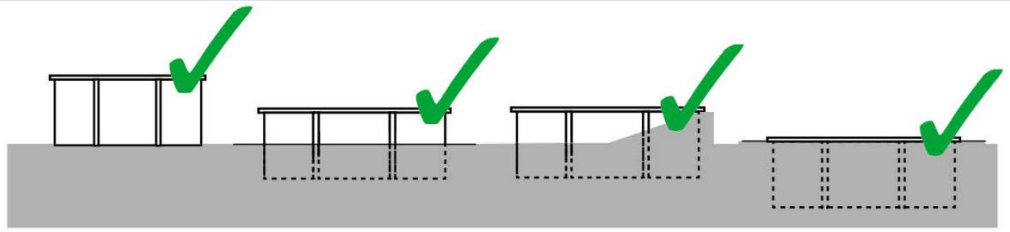

Gre

SunBay

VANILLE 2

i

Referencia	800002 Vanille 2
Descripción	Piscina madera redonda
Estructura	Madera
Dimensiones exteriores	Ø 400 x 119 cm
Dimensiones interiores	Ø 343 x 116 cm
Volumen	8 m ³
Línea de agua	109 cm
Espacio instalación	356 x 356 x 10 cm (1,27 m ³)
Madera	Sin machihembrar

Skimmer Skimmer

Color: Blanco
Color: White

Kit acceso al skimmer Skimmer access kit

Escalera Ladder

Madera + Inox
Wood outside +Stainless inside

PALETIZADO 1

PALLET 1

Unidades Units	1
Medidas Size	205 X 102 X 62 cm
Volumen Volume	1,29 m ³
Peso Weight	544 kg