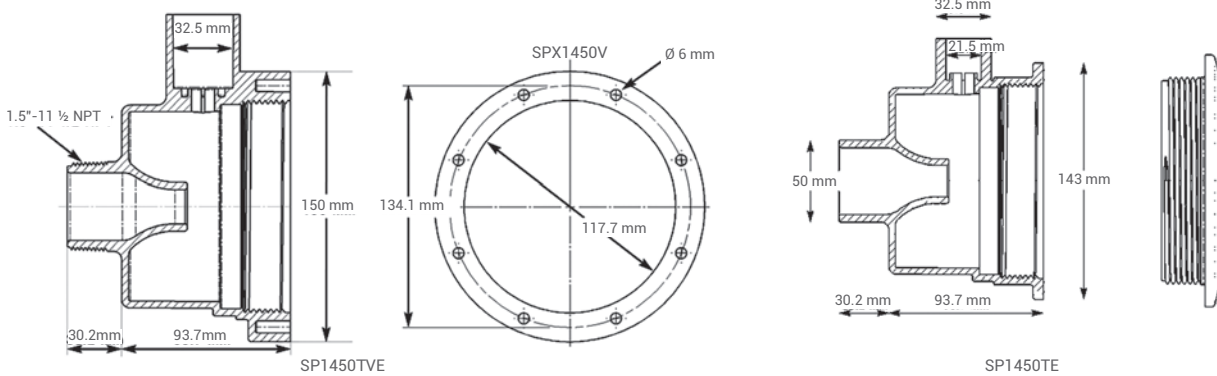

SP1450TVE

SP1450TE

	Descripción	Ref.
TURBO JET	Turbo Jet 1 1/2" - 50 para encolar con junta para piscina de hormigón	SP1450TE
	Turbo Jet Vinyl para piscina liner	SP1450TVE
ACCESORIOS PARA TURBO JET	Tapón de hibernación con junta	SP1450WP2
	Tapa de hibernación con junta	SP1450WP
	Válvula de regulación aire para Turbo Jet Liner	SP1450AC