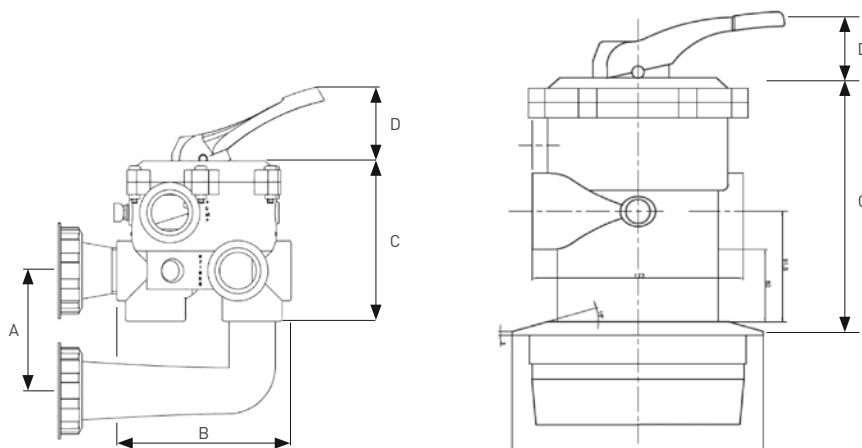

Válvula Vari-Flo™ SP0719SKR-LP
(los Enlaces se venden por separado)

Válvula Vari-Flo™ Lateral
SP0663SKR-LP

Válvula Vari-Flo™ Top
SP0643TE

Válvula Vari-Flo™ Lateral
SP0643SKR-LP

Serie	Modelo antiguo	V641	V643	SP0719SKR-LP	V6T41	V6T43	V663	V661	Enlaces necesarios
	Modelo nuevo	SP0641SKR-LP	SP0643SKR-LP	SP0719SKR-LP	SP0641TE	SP0643TE	SP0663SKR-LP	V661	
	Peso (kg)	1,75	1,75	1,75	2	3	3,3	3	
	Vol. (m³)	0,009	0,009	0,009	0,017	0,025	0,016	0,016	
	Tamaño filtro	1,5" side	1,5" side	1,5" side	1,5" top	1,5" top	2" side	2" side	

Granada Side	Todos		•						500201300013
Granada Top	Todos					•			--
Artik Side	≤ 640								SPX0719PAKKR
Artik Side	> 640			•					500200061100
Artik Top	Todos				•		•		--
Artik Evo	≤ 640			•					SPX0719PAKKR
Artik Evo	> 640						•		500200061100
Balear BR / BL Series	≤ 640			•					SPX0719PAKKR
Balear BR / BL Series	> 640						•		500200061100
Córdoba BC Series	640			•					SPX0719PAKKR
Córdoba BC Series	760/800						•		500200061100
San Sebastián Series	Todos						•		500200061100
CASETAS 1,5" until 2020	Todos	•							--
CASETAS 1,5" SINCE 2021	Todos								LA CORRESPONDIENTE AL MODELO DE FILTRO UTILIZADO
CASETAS 2"	Todos							X	--

Dimensiones (mm)				
Ref.	A	B	C	D
400	125	176	167	84,5
520	125	176	167	84,5
640	125	176	167	84,5
680	125	230	210	84,5
760	140	230	210	84,5
900	140	230	210	84,5
400 TOP	-	173	225	84,5
520 TOP	-	173	225	84,5
640 TOP	-	173	225	84,5